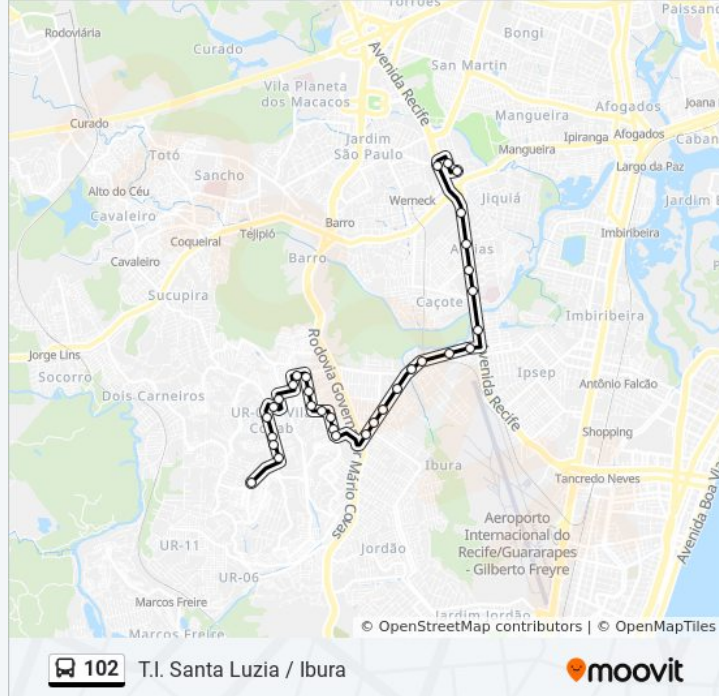

Sentido: T.I. Santa Luzia / Ibura

32 pontos

[VER OS HORÁRIOS DA LINHA](#)

Terminal Integrado Santa Luzia
Rua Rocha Pombo 285
Avenida Recife 469
Avenida Recife 144
Avenida Recife 832
Av. Recife, 1283 | Big Bompreço
Avenida Recife 762
Avenida Recife 2969
Avenida Dom Hélder Câmara 247
Rua Barão De Timbaúba 91
Rua Jornalista Edson Regis 1491
Avenida Dois Rios 152
Avenida Dois Rios 299
Avenida Dois Rios 885
Avenida Dois Rios 1273
Avenida Dois Rios 1289
Avenida Pernambuco 364
Avenida Pernambuco 279 A
Avenida Pernambuco 35
Avenida Rio São Francisco 302
Avenida Engenho Muribara Ur3 509

Informações da linha de ônibus 102

Sentido: T.I. Santa Luzia / Ibura

Paradas: 32

Duração da viagem: 35 min

Resumo da linha:

Avenida Engenho Muribara 241

Avenida Engenho Muribara 53a

Avenida Engenho Muribeca 458

Rua Engenho Bela Vida 60a

Avenida Rio Largo 270

Praca Santa Luzia Ur2 140

Avenida Santa Fé 128

Avenida Santa Fé 350

Avenida Santa Fé 523f

Avenida Santa Fé 762b

Avenida Tiradentes 314-330 - Cohab Recife - Pe Brasil

Sentido: T.I. Santa Luzia / Ibura

29 pontos

[VER OS HORÁRIOS DA LINHA](#)

Avenida Tiradentes 314-330 - Cohab Recife - Pe Brasil

Rua Esperança Do Norte 66

Avenida Queixaramobim 69

Avenida Santa Fé 705

Avenida Santa Fé 523b