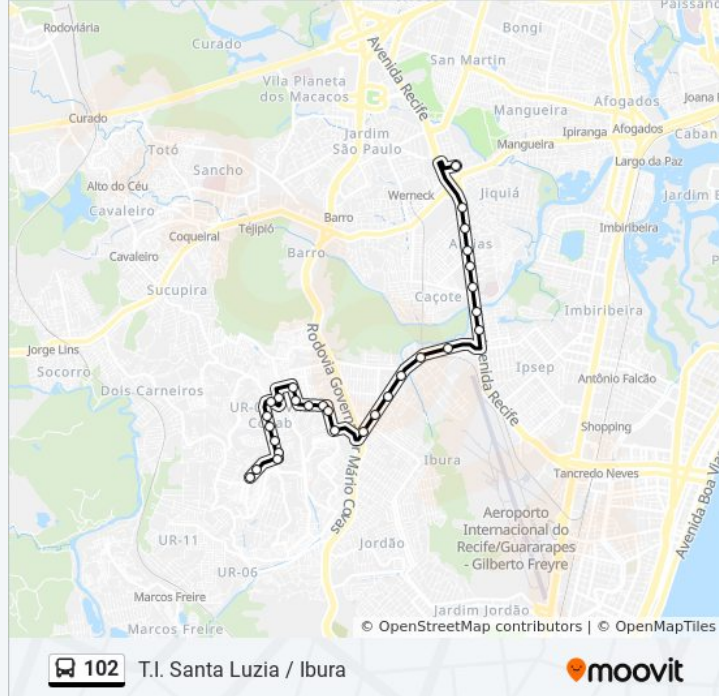

Avenida Pernambuco 106

Rua Serra Caiada 5

Avenida Dois Rios 1399

Avenida Dois Rios 1059

Horários da linha de ônibus 102

Tabela de horários sentido T.I. Santa Luzia / Ibura

domingo	05:00 - 22:30
segunda-feira	04:55 - 23:00
terça-feira	04:55 - 23:00
quarta-feira	04:55 - 23:00
quinta-feira	04:55 - 23:00
sexta-feira	04:55 - 23:00
sábado	05:00 - 22:30

Informações da linha de ônibus 102

Sentido: T.I. Santa Luzia / Ibura

Paradas: 29

Duração da viagem: 35 min

Resumo da linha:

Avenida Dois Rios 733 A

Avenida Dois Rios 403

Rua Jornalista Edson Regis 1487

Rua Barão De Timbaúba 90

Av. Recife, 2876

Av. Recife, 8088

Av. Recife, 8368 | Hospital Geral De Areias

Av. Recife, 1283 | Big Bompreço

Avenida Recife 1006

Av. Recife, 657

Av. Recife, 144 | Makro

Terminal Integrado Santa Luzia

Os horários e os mapas do itinerário da linha de ônibus 102 estão disponíveis, no formato PDF offline, no site: moovitapp.com. Use o [Moovit App](#) e viaje de transporte público por Recife e Região! Com o Moovit você poderá ver os horários em tempo real dos ônibus, trem e metrô, e receber direções passo a passo durante todo o percurso!