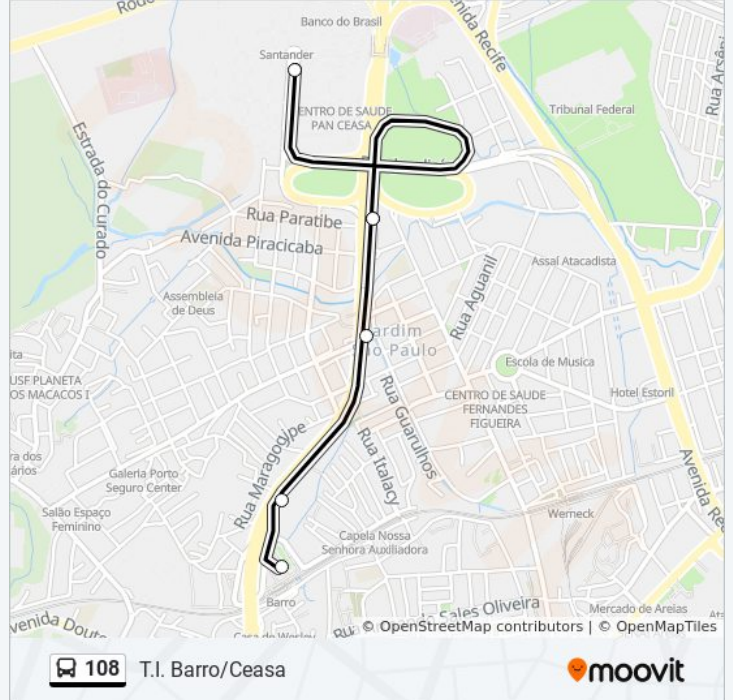

108

T.I. Barro/Ceasa

Use O App

A linha de ônibus 108 | (T.I. Barro/Ceasa) tem 2 itinerários.

(1) T.I. Barro/Ceasa: 04:31 - 18:11(2) T.I. Barro/Ceasa: 04:20 - 18:00

Use o aplicativo do Moovit para encontrar a estação de ônibus da linha 108 mais perto de você e descubra quando chegará a próxima linha de ônibus 108.

### Sentido: T.I. Barro/Ceasa

6 pontos

[VER OS HORÁRIOS DA LINHA](#)

Terminal Integrado Barro

Br-101

Rua Guarulhos 135

Rua Soldado Cinco Mil Cento E Sessenta E Sete 86

Rua Soldado Cinco Mil Cento E Sessenta E Sete 86

### Horários da linha de ônibus 108

Tabela de horários sentido T.I. Barro/Ceasa

domingo	Fora de Operação
segunda-feira	04:20 - 18:00
terça-feira	04:20 - 18:00
quarta-feira	04:20 - 18:00
quinta-feira	04:20 - 18:00
sexta-feira	04:20 - 18:00
sábado	04:30 - 12:45

### Informações da linha de ônibus 108

**Sentido:** T.I. Barro/Ceasa

**Paradas:** 6

**Duração da viagem:** 8 min

**Resumo da linha:**

Os horários e os mapas do itinerário da linha de ônibus 108 estão disponíveis, no formato PDF offline, no site: [moovitapp.com](https://moovitapp.com). Use o [Moovit App](#) e viaje de transporte público por Recife e Região! Com o Moovit você poderá ver os horários em tempo real dos ônibus, trem e metrô, e receber direções passo a passo durante todo o percurso!