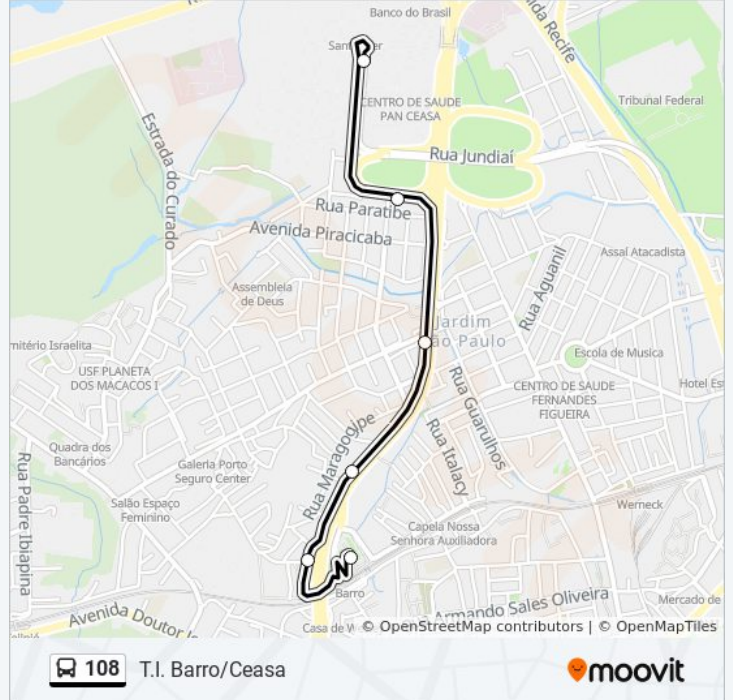

108

T.I. Barro/Ceasa

Use O App

A linha de ônibus 108 | (T.I. Barro/Ceasa) tem 2 itinerários.

(1) T.I. Barro/Ceasa: 04:31 - 18:11(2) T.I. Barro/Ceasa: 04:20 - 18:00

Use o aplicativo do Moovit para encontrar a estação de ônibus da linha 108 mais perto de você e descubra quando chegará a próxima linha de ônibus 108.

**Sentido: T.I. Barro/Ceasa**

7 pontos

[VER OS HORÁRIOS DA LINHA](#)

Ceasa Pernambuco

Rua Sd 5518 230

Rua Leandro Barreto 207

Rua Leandro Barreto 207

Br-101

Estrada Particular Terminal Integrado Do Barro  
50

Terminal Integrado Barro

**Horários da linha de ônibus 108**

Tabela de horários sentido T.I. Barro/Ceasa

domingo	Fora de Operação
segunda-feira	04:31 - 18:11
terça-feira	04:31 - 18:11
quarta-feira	04:31 - 18:11
quinta-feira	04:31 - 18:11
sexta-feira	04:31 - 18:11
sábado	04:15 - 12:55

**Informações da linha de ônibus 108****Sentido:** T.I. Barro/Ceasa**Paradas:** 7**Duração da viagem:** 9 min**Resumo da linha:**