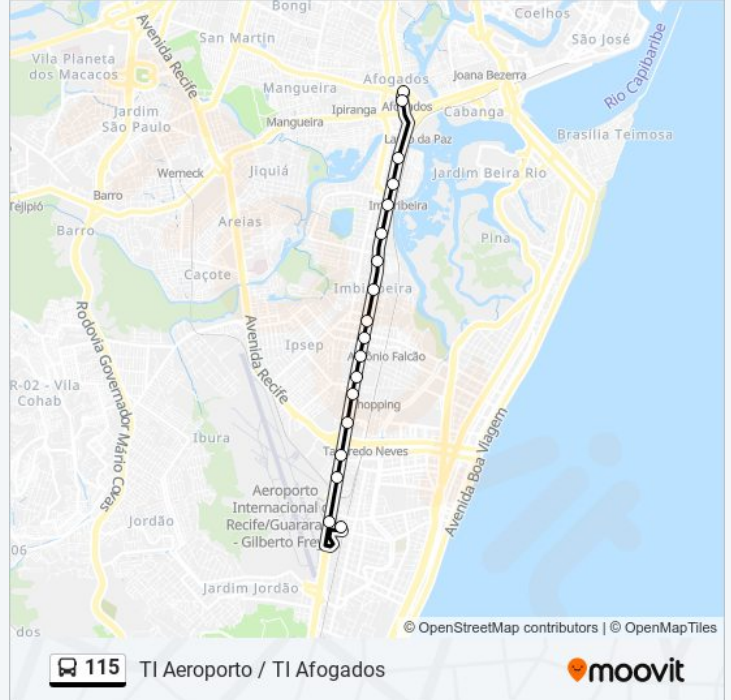

A linha de ônibus 115 | (TI Aeroporto / TI Afogados) tem 2 itinerários.

(1) T.I. Aeroporto/ T.I. Afogados: 04:30 - 23:50(2) T.I. Afogados/ T.I. Aeroporto: 00:07 - 23:47

Use o aplicativo do Moovit para encontrar a estação de ônibus da linha 115 mais perto de você e descubra quando chegará a próxima linha de ônibus 115.

Sentido: T.I. Aeroporto/ T.I. Afogados

22 pontos

[VER OS HORÁRIOS DA LINHA](#)

Terminal Integrado Aeroporto

Rua Araná 33

Rua Araná 33

Av. Mal. Mascarenhas De Moraes 203 | Aeroporto
Do Recife - Imbiribeira

Av. Mal. Mascarenhas De Moraes, 4861

Av. Mal. Mascarenhas De Moraes 203 | Aeroporto Do Recife - Imbiribeira

Horários da linha de ônibus 115

Tabela de horários sentido T.I. Afogados/ T.I. Aeroporto

| | |
|---------------|---------------|
| domingo | 05:05 - 23:35 |
| segunda-feira | 04:50 - 23:47 |
| terça-feira | 00:07 - 23:47 |
| quarta-feira | 00:07 - 23:47 |
| quinta-feira | 00:07 - 23:47 |
| sexta-feira | 00:07 - 23:47 |
| sábado | 00:07 - 23:10 |

Informações da linha de ônibus 115

Sentido: T.I. Afogados/ T.I. Aeroporto

Paradas: 18

Duração da viagem: 25 min

Resumo da linha:

Terminal Integrado Aeroporto

Os horários e os mapas do itinerário da linha de ônibus 115 estão disponíveis, no formato PDF offline, no site: moovitapp.com. Use o [Moovit App](#) e viaje de transporte público por Recife e Região! Com o Moovit você poderá ver os horários em tempo real dos ônibus, trem e metrô, e receber direções passo a passo durante todo o percurso!