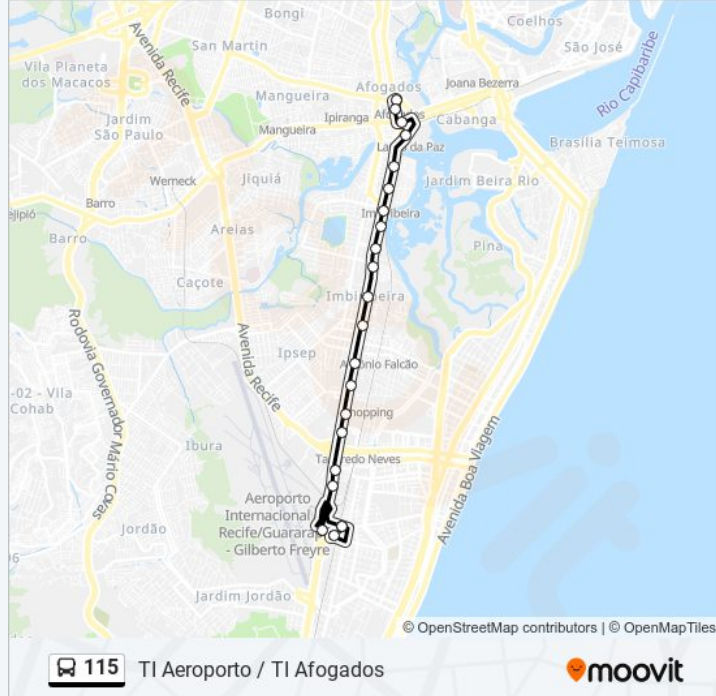

A linha de ônibus 115 | (TI Aeroporto / TI Afogados) tem 2 itinerários.

(1) T.I. Aeroporto/ T.I. Afogados: 04:30 - 23:50(2) T.I. Afogados/ T.I. Aeroporto: 00:07 - 23:47

Use o aplicativo do Moovit para encontrar a estação de ônibus da linha 115 mais perto de você e descubra quando chegará a próxima linha de ônibus 115.

Sentido: T.I. Aeroporto/ T.I. Afogados

22 pontos

[VER OS HORÁRIOS DA LINHA](#)

Terminal Integrado Aeroporto

Rua Araná 33

Rua Araná 33

Av. Mal. Mascarenhas De Moraes 203 | Aeroporto
Do Recife - Imbiribeira

Av. Mal. Mascarenhas De Moraes, 4861

Informações da linha de ônibus 115

Sentido: T.I. Aeroporto/ T.I. Afogados

Paradas: 22

Duração da viagem: 25 min

Resumo da linha:

Terminal Integrado Afogados

Sentido: T.I. Afogados/ T.I. Aeroporto

18 pontos

[VER OS HORÁRIOS DA LINHA](#)

Terminal Integrado Afogados

Estrada Dos Remédios 201

Avenida Marechal Mascarenhas De Moraes 358 A

Avenida Marechal Mascarenhas De Moraes 714

Av. Mal. Mascarenhas De Moraes, 1062 | Grau Técnico