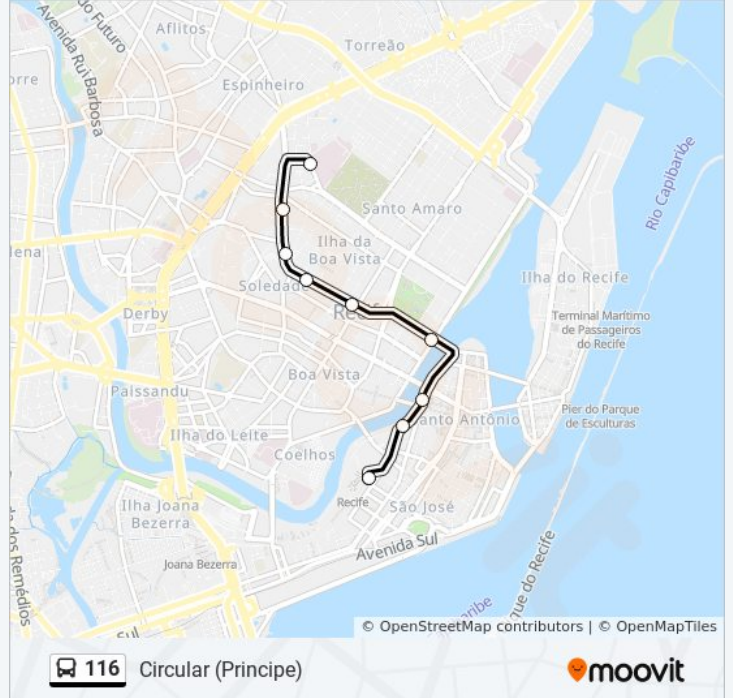

Use o aplicativo do Moovit para encontrar a estação de ônibus da linha 116 mais perto de você e descubra quando chegará a próxima linha de ônibus 116.

**Sentido: Circular - Ti. Recife / Príncipe**

10 pontos

[VER OS HORÁRIOS DA LINHA](#)

Rua Dos Palmares 832

Avenida João De Barros 651 Boa Vista Recife - Pernambuco 50050 Brasil

Avenida João De Barros 444

Avenida João De Barros 108

Rua Do Príncipe, 610 | Unicap (Parada 1)

Rua Do Príncipe, 280 (Parada 3)

Rua Princesa Isabel, 185 (Parada 2)

Rua Do Sol, 675 (Parada 6)

Rua Floriano Peixoto, 8 (Parada 4)

Terminal Integrado Recife

**Horários da linha de ônibus 116**

Tabela de horários sentido Circular - Ti. Recife / Príncipe

### Sentido: Circular - Ti. Recife / Príncipe

13 pontos

[VER OS HORÁRIOS DA LINHA](#)

Terminal Integrado Recife

Rua Do Peixoto 5

Praça Frei Caneca 3612

Terminal Cais Santa Rita

Av. Martins De Barros | Fórum Thomaz De Aquino (Parada 3)