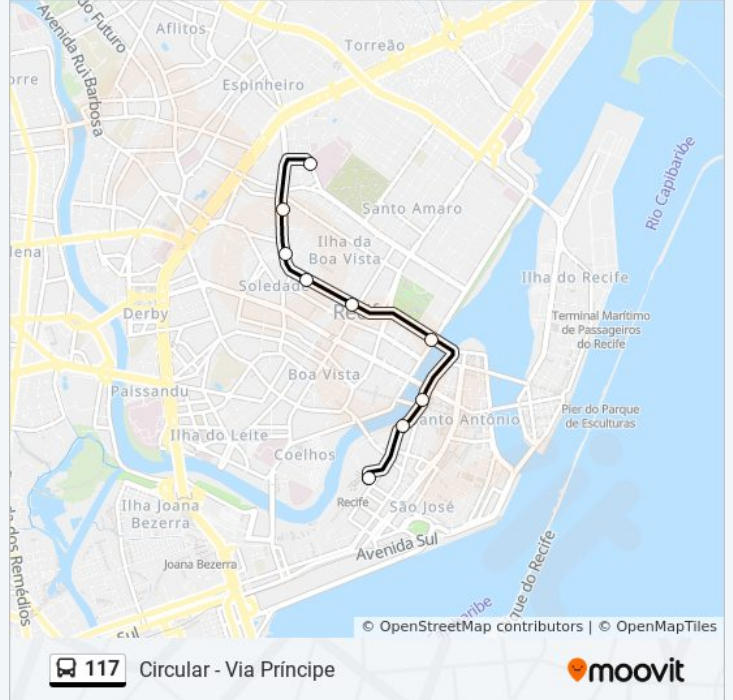

Sentido: Circular - Via Príncipe

Paradas: 13

Duração da viagem: 20 min

Resumo da linha:

Sentido: Circular - Via Príncipe

10 pontos

[VER OS HORÁRIOS DA LINHA](#)

Rua Dos Palmares 832

Avenida João De Barros 679

Avenida João De Barros 444

Avenida João De Barros 108

Rua Do Príncipe, 610 | Unicap (Parada 1)

Rua Do Príncipe, 280 (Parada 3)

Rua Princesa Isabel, 185 (Parada 2)

Rua Do Sol, 675 (Parada 6)

Rua Floriano Peixoto, 8 (Parada 4)

Terminal Integrado Recife

Horários da linha de ônibus 117

Tabela de horários sentido Circular - Via Príncipe

| | |
|---------------|------------------|
| Domingo | 05:47 - 12:30 |
| Segunda-feira | Fora de Operação |
| Terça-feira | Fora de Operação |
| Quarta-feira | Fora de Operação |
| Quinta-feira | Fora de Operação |
| Sexta-feira | Fora de Operação |
| Sábado | Fora de Operação |

Informações da linha de ônibus 117

Sentido: Circular - Via Príncipe

Paradas: 10

Duração da viagem: 13 min

Resumo da linha:

Os horários e os mapas do itinerário da linha de ônibus 117 estão disponíveis, no formato PDF offline, no site: moovitapp.com. Use o [Moovit App](#) e viaje de transporte público por Recife e Região! Com o Moovit você poderá ver os horários em tempo real dos ônibus, trem e metrô, e receber direções passo a passo durante todo o percurso!