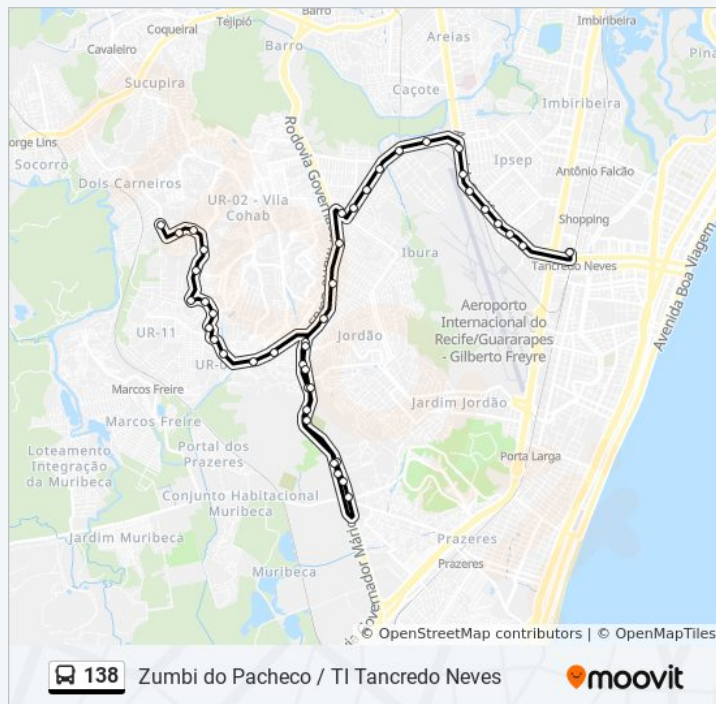

Rodovia Br Cento E Um Sul 117

Rodovia Governador Mário Covas 670

Rua Rio Novo Do Sul 131

Avenida Dois Rios 1059

Avenida Dois Rios 733 A

Avenida Dois Rios 403

Rua Jornalista Edson Regis 1487

Rua Barão De Timbaúba 90

Avenida Recife 34

Av. Recife, 2744

Av. Recife, 3472

Av. Recife, 4076

Av. Recife, 1405

Av. Presidente Dutra, 451 | Posto Arrecife

Terminal Integrado Tancredo Neves

**Sentido:** Zumbi Do Pacheco/Ti Tancredo Neves(Resd. Yapoatan)

**Paradas:** 36

**Duração da viagem:** 45 min

**Resumo da linha:**

**Sentido: Zumbi Do Pacheco/Ti Tancredo Neves(Resd. Yapoatan)**

36 pontos

[VER OS HORÁRIOS DA LINHA](#)

**Horários da linha de ônibus 138**