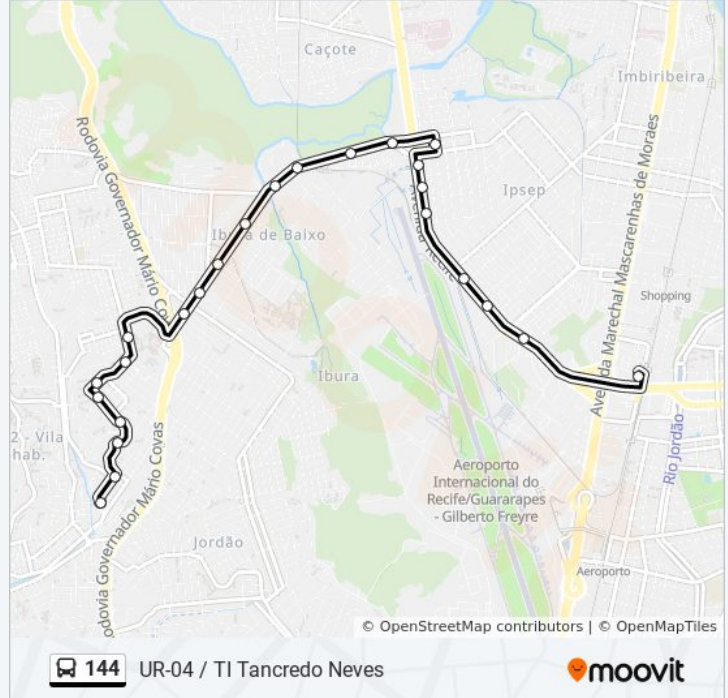

**Sentido: Ur-04/ Ti Tancredo Neves**

23 pontos

[VER OS HORÁRIOS DA LINHA](#)

Terminal Integrado Tancredo Neves

Avenida Recife 127

Av. Recife, 3481

Avenida Recife 3267

Avenida Recife 2763

Avenida Dois Rios 1273

Avenida Dois Rios 1289

Avenida Pernambuco 343

Rua Tenente João Maurício Campos 233

Avenida Mato Grosso 268

Avenida Mato Grosso 955

Rua Soldado Sebastião Felício 45

Rua Soldado Virgílio Lúcio 174

**Informações da linha de ônibus 144****Sentido:** Ur-04/ Ti Tancredo Neves**Paradas:** 23**Duração da viagem:** 25 min**Resumo da linha:**

Rua Gonçalo Leitão 50

R. Cap. João Pinto 15 - Cohab Recife - Pe Brasil

### Sentido: Ur-04/ Ti Tancredo Neves

22 pontos

[VER OS HORÁRIOS DA LINHA](#)

R. Cap. João Pinto 15 - Cohab Recife - Pe Brasil

Rua Gonçalo Leitão 50

Rua Soldado Virgílio Lúcio 173

Rua Soldado Sebastião Felício 144