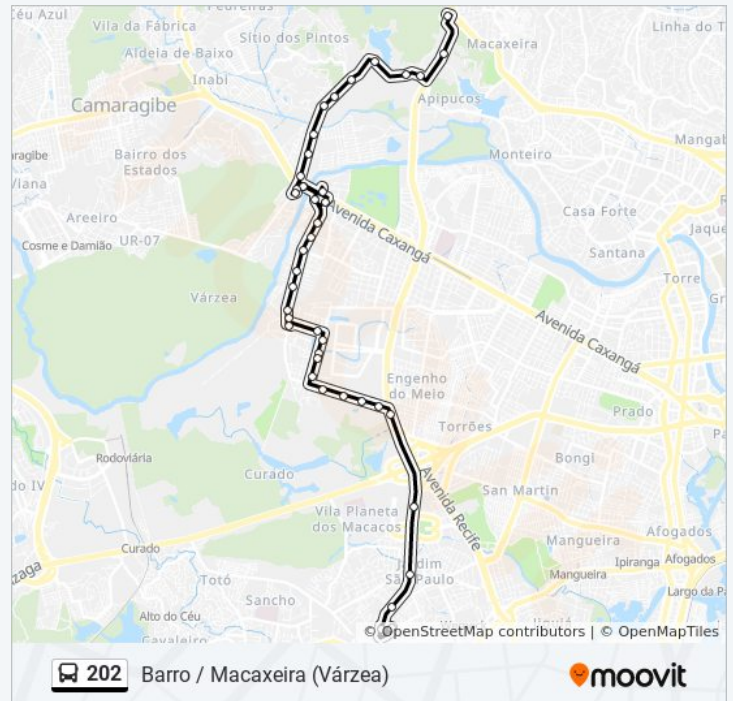

Rua Acadêmico Hélio Ramos 238

Avenida Professor Luís Freire 1000

Avenida Professor Luís Freire 700

Avenida Professor Luís Freire 1310

Avenida Professor Luís Freire 166-124

Br-101 707

Rodovia Governador Mário Covas 120

Rua Leandro Barreto 207

Rua Leandro Barreto 207

Br-101

Estrada Particular Terminal Integrado Do Barro

## Informações da linha de ônibus 202

**Sentido:** Barro / Macaxeira (Várzea)

**Paradas:** 39

**Duração da viagem:** 45 min

**Resumo da linha:**

**Sentido: Barro / Macaxeira (Várzea) - Viaduto Caxangá**

50 pontos

[VER OS HORÁRIOS DA LINHA](#)

Terminal Integrado Barro

Br-101

Rua Guarulhos 135

Rua Soldado Cinco Mil Cento E Sessenta E Sete  
86

Rodovia Governador Mário Covas 100

Br-101 707

Avenida Visconde De São Leopoldo 595