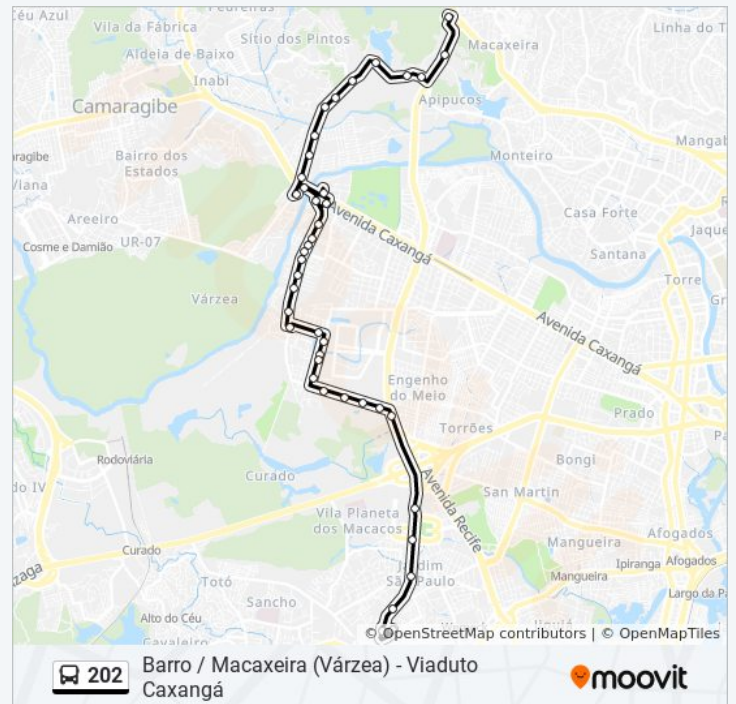

Rua Acadêmico Hélio Ramos 71f

Rua Acadêmico Hélio Ramos 56b

Rua Acadêmico Hélio Ramos 238

Avenida Professor Luís Freire 1000

Avenida Professor Luís Freire 700

Avenida Professor Luís Freire 1310

Avenida Professor Luís Freire 166-124

### Informações da linha de ônibus 202

**Sentido:** Barro / Macaxeira (Várzea) - Viaduto Caxangá

**Paradas:** 41

**Duração da viagem:** 22 min

**Resumo da linha:**

Rodovia Governador Mário Covas 120

Br-101

Rua Leandro Barreto 207