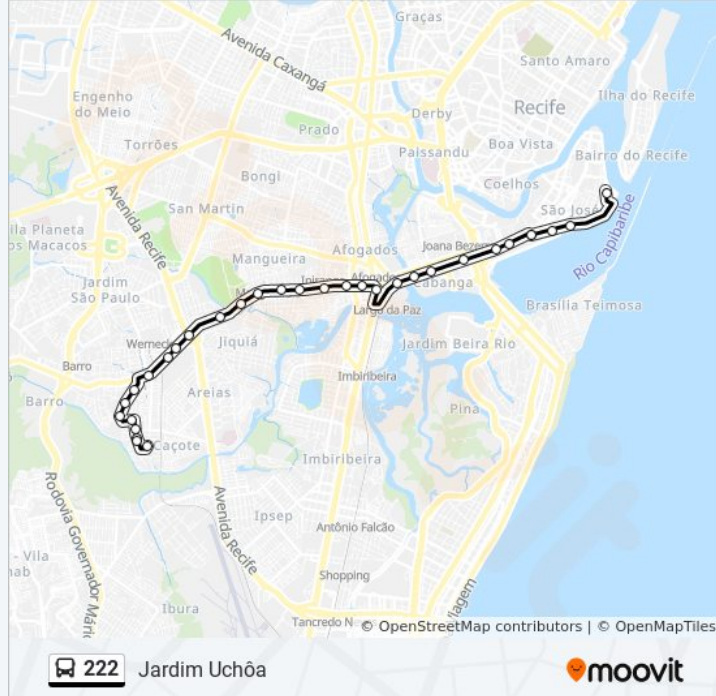

Informações da linha de ônibus 222

Sentido: Jardim Uchôa - Cais De Santa Rita

Paradas: 29

Duração da viagem: 30 min

Resumo da linha:

Rua São Miguel, 431

Rua São Miguel, 181 | Erem Amaury De Medeiros

Largo Da Paz, 86 | Super Farma Do Trabalhador

Avenida Sul Governador Cid Sampaio 2056

Rua Dormentos 1800

Avenida Sul Governador Cid Sampaio 1562

Rua Maceió 1030

Av. Sul, S/N | Posto Br

Av. Sul, S/N | Posto Br

Avenida Sul Governador Cid Sampaio 142

Avenida Sul Governador Cid Sampaio 250

Terminal Cais Santa Rita

Sentido: Jardim Uchôa - Viaduto Ulisses

10 pontos

[VER OS HORÁRIOS DA LINHA](#)

Avenida Doutor José Rufino 213

Avenida Doutor José Rufino 213

Avenida Doutor José Rufino 922

Av. Dr. José Rufino, 1228

Av. Dr. José Rufino, 1418

Rua Doutor Vilas Boas 2

Rua Doutor Vilas Boas 378

Rua Doutor Vilas Boas 563

Rua Rio Solimões 275

Rua Santa Joana D Arc 365

Horários da linha de ônibus 222

Tabela de horários sentido Jardim Uchôa - Viaduto Ulisses