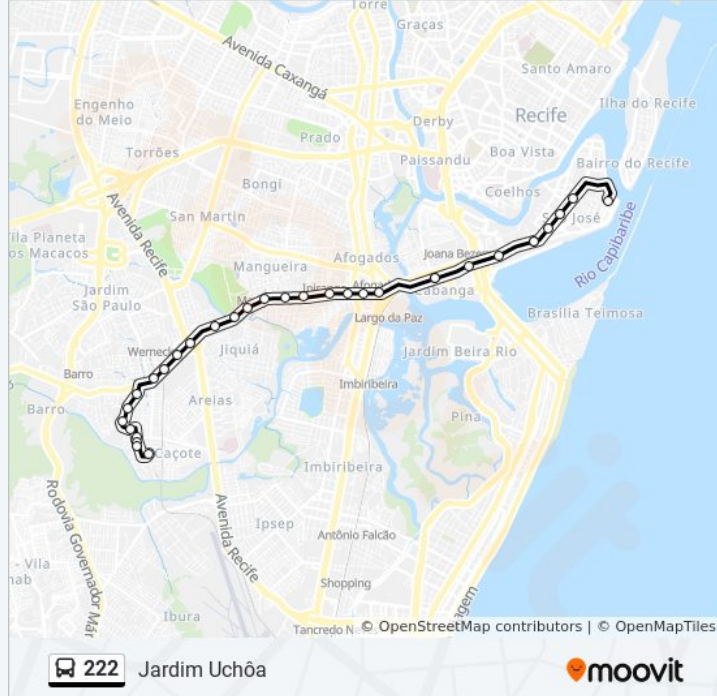

[VER OS HORÁRIOS DA LINHA](#)

Terminal Cais Santa Rita

R. Imperador Pedro Segundo 346 - Santana
Recife - Pe 50010-240 Brasil

Avenida N S Do Carmo 93-183

Avenida Dantas Barreto 884

Avenida Dantas Barreto 3002

Informações da linha de ônibus 222

Sentido: Jardim Uchôa - Cais De Santa Rita

Paradas: 31

Duração da viagem: 30 min

Resumo da linha:

Avenida Doutor José Rufino 213

Avenida Doutor José Rufino 922

Av. Dr. José Rufino, 1228

Av. Dr. José Rufino, 1418

Rua Doutor Vilas Boas 2

Rua Doutor Vilas Boas 378

Rua Doutor Vilas Boas 563

Rua Rio Solimões 275

Rua Novo Horizonte 196

Rua Novo Horizonte 262

Rua Jurupatã 98

Rua Santa Joana D Arc 365

Sentido: Jardim Uchôa - Cais De Santa Rita

29 pontos

[VER OS HORÁRIOS DA LINHA](#)

Rua Santa Joana D Arc 365

Rua Jupiatã 192

Rua Jurupatã 98

Rua Novo Horizonte 196