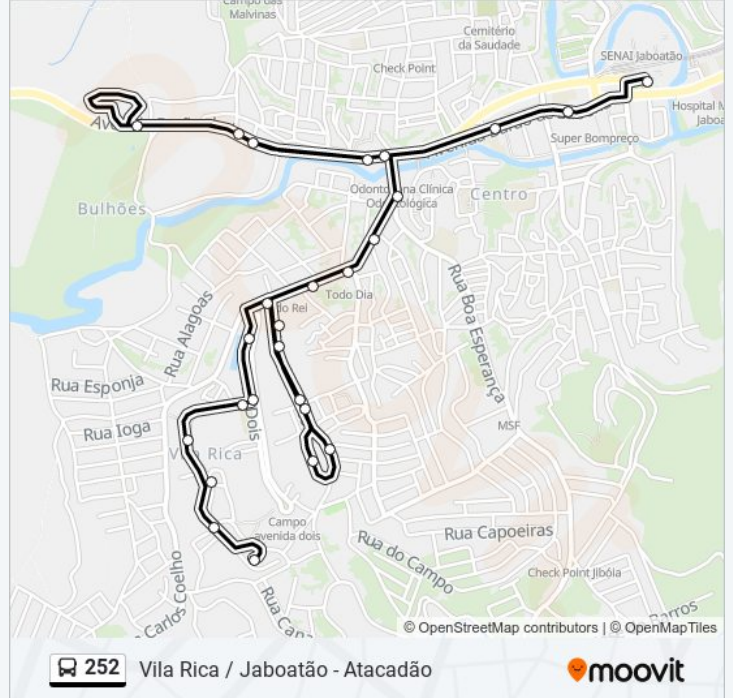

Pe-025 197

Rua Barão De Moreno 85

Rua Visconde Do Rio Branco 645

Avenida Barão De Lucena 375

Terminal Integrado Jaboatão

Sentido: Vila Rica / Jaboatão - Atacadão

25 pontos

[VER OS HORÁRIOS DA LINHA](#)

Informações da linha de ônibus 252

Sentido: Vila Rica / Jaboatão - Atacadão

Paradas: 26

Duração da viagem: 28 min

Resumo da linha:

Brasil

Rua Barão De Moreno 469

Rua Barão De Moreno 348

Pe-025 197

Rua Barão De Moreno 85

Pe-007 109

Avenida Barão De Lucena 520

Avenida Barão De Lucena

Avenida Barão De Lucena 438

Avenida Barão De Lucena 56

Rua Visconde Do Rio Branco 645

Avenida Barão De Lucena 375

Terminal Integrado Jaboatão

Os horários e os mapas do itinerário da linha de ônibus 252 estão disponíveis, no formato PDF offline, no site: moovitapp.com. Use o [Moovit App](#) e viaje de transporte público por Recife e Região! Com o Moovit você poderá ver os horários em tempo real dos ônibus, trem e metrô, e receber direções passo a passo durante todo o percurso!