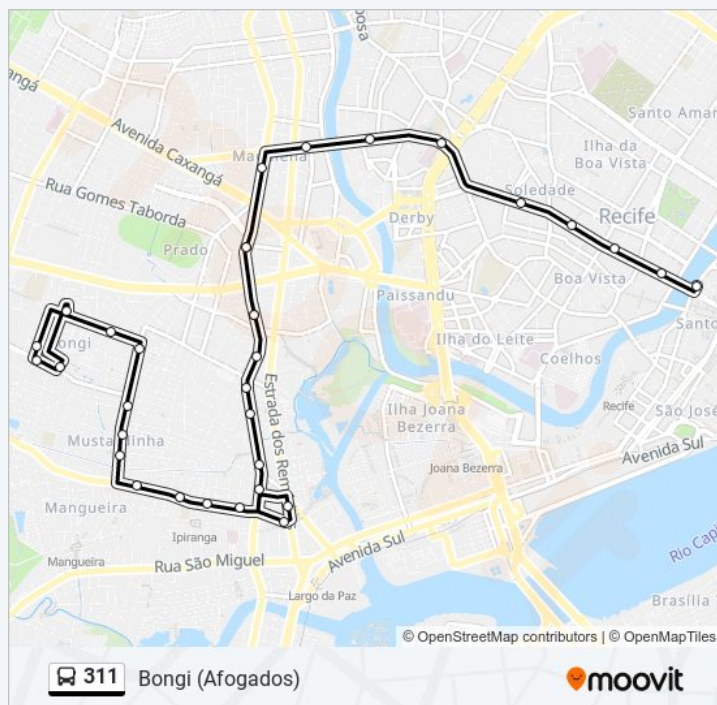

Cond Do Edifício Maria Antonieta - R. Real Da Torre 292 - Madalena Recife - Pe Brazil

Rua João Ivo Da Silva 250

Rua João Ivo Da Silva 250

Rua João Ivo Da Silva 178

Rua João Ivo Da Silva 178

Rua Cosme Viana 18045

R. Cosme Viana 1081-1149 - Afogados Recife - Pe 50820-580 Brasil

Rua Cosme Viana 749

Rua Cosme Viana 10

Rua Cosme Viana 180

Rua Abaré 31

Estrada Dos Remédios 390

Rua José Miranda 20

Rua Vinte E Um De Abril 601

Rua Vinte E Um De Abril 816

Rua Vinte E Um De Abril 1122

Avenida Manoel Gonçalves Da Luz 800

Largo Da Mustardinha 350

Avenida Manoel Gonçalves Da Luz 563

Avenida Manoel Gonçalves Da Luz 141

Rua Doutor Severino Jatobá 119

Rua Itapemirim 321

Av. Cônsul Vilares Fragoso 313 - San Martin Recife - Pe Brazil

Rua Doutor João Costa 29

Rua Dona Maria Augusta Nogueira 127 Bongí Recife - Pernambuco 50751 Brasil

Resumo da linha:

Os horários e os mapas do itinerário da linha de ônibus 311 estão disponíveis, no formato PDF offline, no site: moovitapp.com. Use o [Moovit App](#) e viaje de transporte público por Recife e Região! Com o Moovit você poderá ver os horários em tempo real dos ônibus, trem e metrô, e receber direções passo a passo durante todo o percurso!

[Sobre o Moovit](#) • [Soluções MaaS](#) • [Países atendidos](#) • [Comunidade Mooviter](#)

© 2024 Moovit - Todos os direitos reservados

Confira os horários de chegada em tempo real!