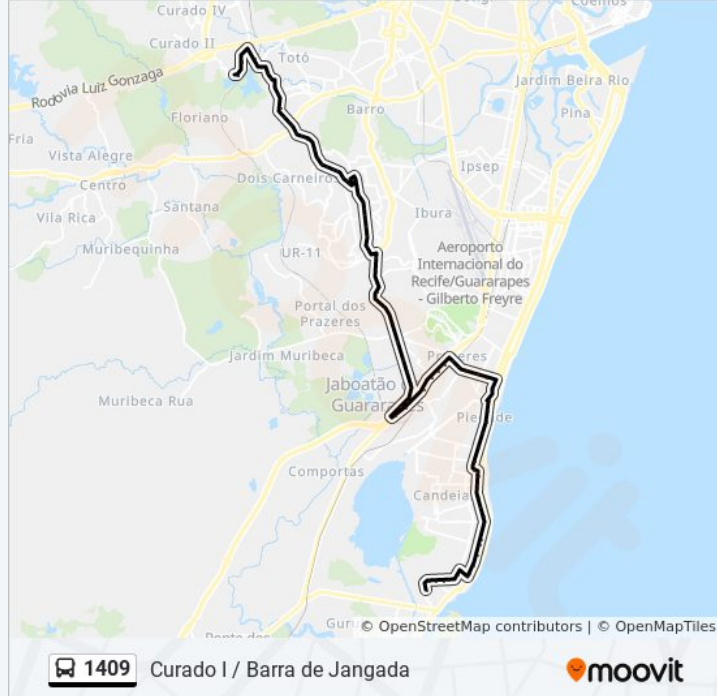

Informações da linha de ônibus 1409**Sentido:** Curado I / Barra De Jangada**Paradas:** 90**Duração da viagem:** 83 min**Resumo da linha:**

Av. Conde Pereira Carneiro 71-131 - Imbiribeira
Recife - Pe 51160-350 Brasil

Rua Doutor Moacir Sales 10

Rua Doutor Benigno Jordão De Vasconcelos 405
A

Rua Doutor Benigno Jordão De Vasconcelos 175

Rua Vale Do Itajaí 45

Rua Poeta Mauro Mota 30

Rua Doutor Otávio De Morães Vasconcelos 67

Rodovia Governador Mário Covas 721

Rodovia Br Cento E Um Sul 751

Br-101 8121

Rodovia Governador Mário Covas

Rodovia Governador Mário Covas 886

Rodovia Governador Mário Covas 886

Rua Isaías Barbosa 1018

Rua Volvo 7797

Acesso Para Roda Br-101/ Contorno 1537

Br-101 192

Br-101 160

Br-101 103

Estrada Da Batalha 7006

Estrada Da Batalha 788

Av. Dr. Júlio Maranhão 901

Av. Dr. Júlio Maranhão 703