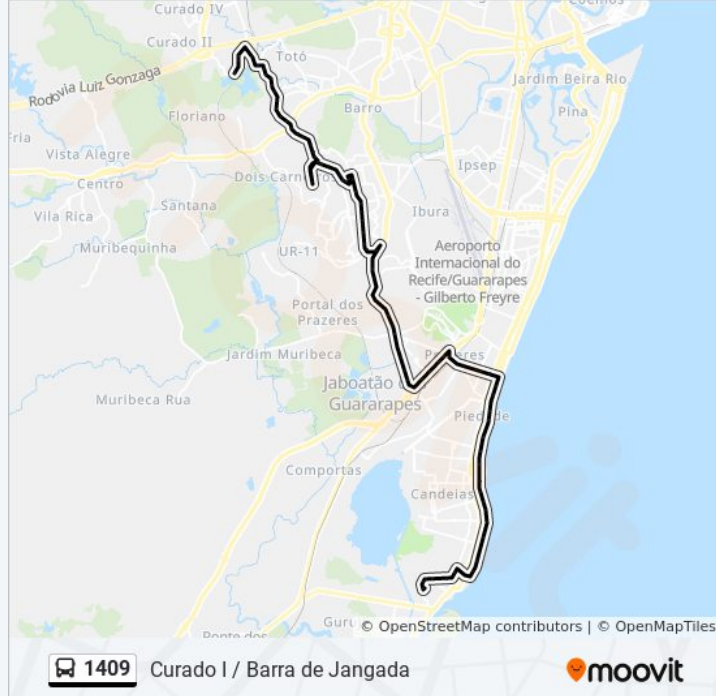

Rua Dos Sonhos 658

Avenida Barreto De Menezes 636

Rodovia Governador Mário Covas 2622

Rodovia Governador Mário Covas 726

Rodovia Governador Mário Covas 360

Rodovia Br Cento E Um Sul 60

Rua Doutor Otávio De Morães Vasconcelos 92

Rua Vale Do Itajaí 200

Rua Doutor Benigno Jordão De Vasconcelos 30

Rua Doutor Benigno Jordão De Vasconcelos 225

Rua Doutor Benigno Jordão De Vasconcelos 365

Rua Doutor Benigno Jordão De Vasconcelos 731

Rua Doutor Benigno Jordão De Vasconcelos 32

Rua Guairaca 1195

Rua Dezenove De Abril 60

Avenida Rio Largo 270

Praca Santa Luzia Ur2 140

Avenida Jornalista Costa Pôrto 21

Rua Nossa Senhora Da Conceição 10

Rua Piter Camedo Portuário 75

Avenida Jornalista Costa Porto Dois Carneiros
Jaboatão Dos Guararapes - Pernambuco 51346
Brasil

Avenida Jornalista Costa Porto Dois Carneiros
Jaboatão Dos Guararapes - Pernambuco 51346
Brasil

Avenida Conde Pereira Carneiro 63

Av. Conde Pereira Carneiro 2020 - Barro Recife -
Pe 51340-695 Brasil

Rua Pereira Carneiro S/N - Barro Recife - Pe
República Federativa Do Brasil