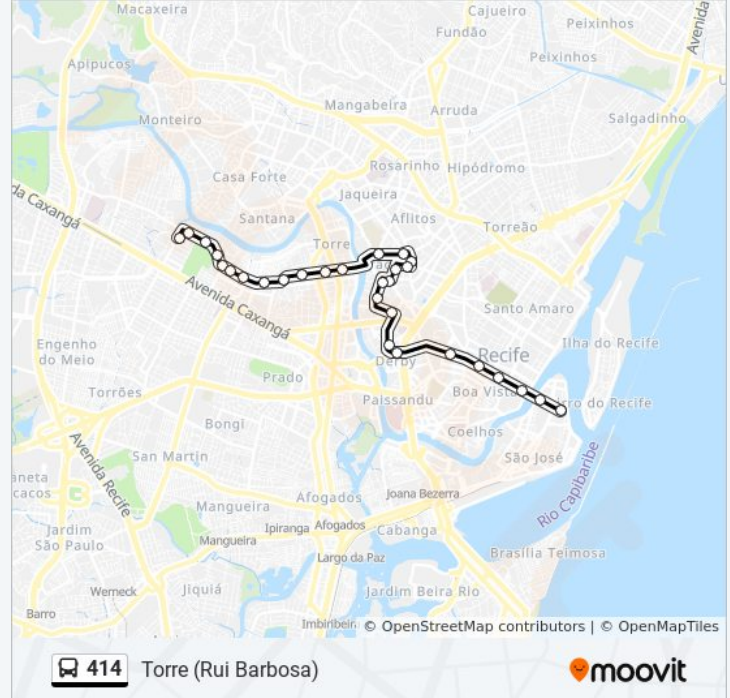

Avenida Nossa Senhora Da Saúde 479 Cordeiro
Recife - Pernambuco 50731 Brasil

Sentido: Torre (Rui Barbosa)

29 pontos

[VER OS HORÁRIOS DA LINHA](#)

Rua 1º De Março 100

Rua 1º De Março 100

Avenida Conde Da Boa Vista 74

Informações da linha de ônibus 414

Sentido: Torre (Rui Barbosa)

Paradas: 29

Duração da viagem: 35 min

Resumo da linha:

Rua Conde De Irajá 267

Rua Conde De Irajá 520

Rua Conde De Irajá 865

Praça Professor Barreto Campêlo 1169

Rua Marquês De Maricá 525

Rua Odete Monteiro 66

Rua Pauini 3

Avenida Maurício De Nassau 450

Rua Luiz Carlos Guilherme 550

Avenida Maurício De Nassau 35

Avenida Maurício De Nassau 41

Avenida Nossa Senhora Da Saúde 479 Cordeiro
Recife - Pernambuco 50731 Brasil

Sentido: Torre (Rui Barbosa)

28 pontos

[VER OS HORÁRIOS DA LINHA](#)

Avenida Nossa Senhora Da Saúde 479 Cordeiro
Recife - Pernambuco 50731 Brasil