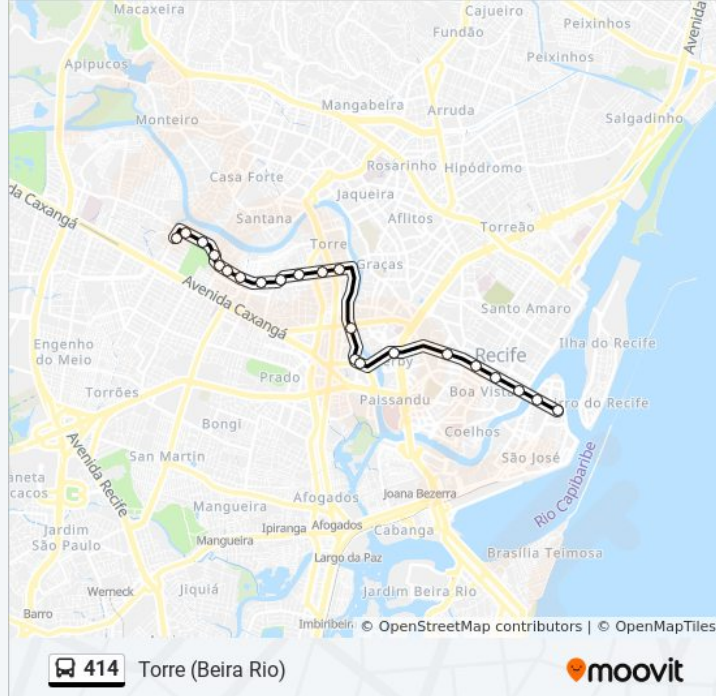

Avenida Nossa Senhora Da Saúde 479 Cordeiro
Recife - Pernambuco 50731 Brasil

Rua Álvares Pires 7

Rua Luiz Carlos Guilherme 129

Rua Doutor João Lacerda 285

Rua 10 De Novembro 158

Rua Tomaz Gonzaga 240

Rua Tomaz Gonzaga 75

Tabela de horários sentido Torre (Beira Rio)

Domingo	Fora de Operação
Segunda-feira	06:55 - 20:00
Terça-feira	06:55 - 20:00
Quarta-feira	06:55 - 20:00
Quinta-feira	06:55 - 20:00
Sexta-feira	06:55 - 20:00
Sábado	Fora de Operação

Informações da linha de ônibus 414

Sentido: Torre (Beira Rio)

Paradas: 22

Duração da viagem: 35 min

Resumo da linha:

Rua Luiz Carlos Guilherme 550

Avenida Maurício De Nassau 35

Avenida Maurício De Nassau 41

Avenida Nossa Senhora Da Saúde 479 Cordeiro
Recife - Pernambuco 50731 Brasil

Sentido: Torre (Rui Barbosa)

29 pontos

[VER OS HORÁRIOS DA LINHA](#)

Rua 1º De Março 100

Rua 1º De Março 100

Avenida Conde Da Boa Vista 74