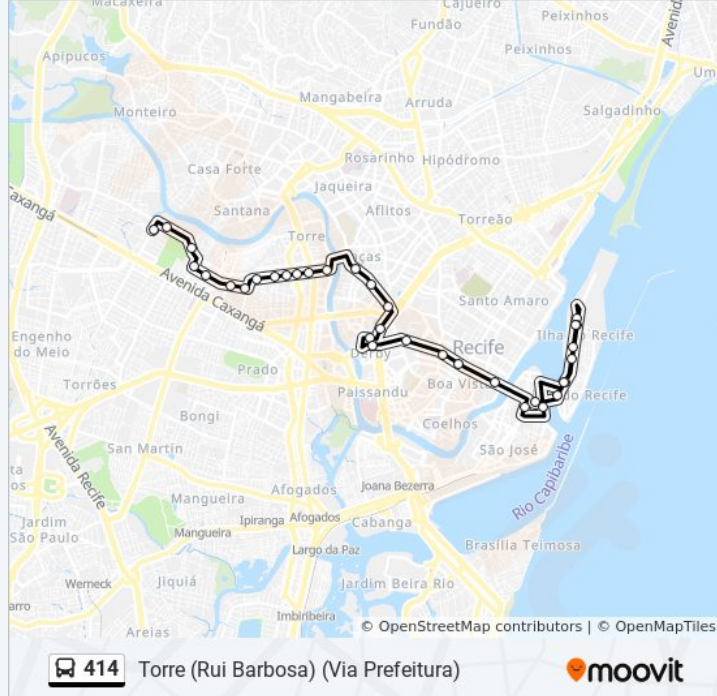

Avenida Nossa Senhora Da Saúde 479 Cordeiro
Recife - Pernambuco 50731 Brasil

Rua Álvares Pires 7

Rua Luiz Carlos Guilherme 129

Rua Doutor João Lacerda 285

Rua 10 De Novembro 158

Rua Tomaz Gonzaga 240

Rua Tomaz Gonzaga 75

Informações da linha de ônibus 414

Sentido: Torre (Rui Barbosa) (Via Prefeitura)

Paradas: 29

Duração da viagem: 45 min

Resumo da linha:

Avenida Rui Barbosa 715

Avenida Rui Barbosa 319

Avenida Rui Barbosa 42a

Av. Guararapes 256 | Uninabuco (Parada 2) - Pista Central

Avenida Nossa Senhora Do Carmo 99

Avenida Nossa Senhora Do Carmo 99

Avenida Barbosa Lima 17

Cais Do Apolo | Praça Tiradentes

Cais Do Apolo 617

Avenida Militar 335

Prefeitura Da Cidade Do Recife

Avenida Barbosa Lima 17

Cais Do Apolo

Rua 1º De Março 100

Os horários e os mapas do itinerário da linha de ônibus 414 estão disponíveis, no formato PDF offline, no site: moovitapp.com. Use o [Moovit App](#) e viaje de transporte público por Recife e Região! Com o Moovit você poderá ver os horários em tempo real dos ônibus, trem e metrô, e receber direções passo a passo durante todo o percurso!