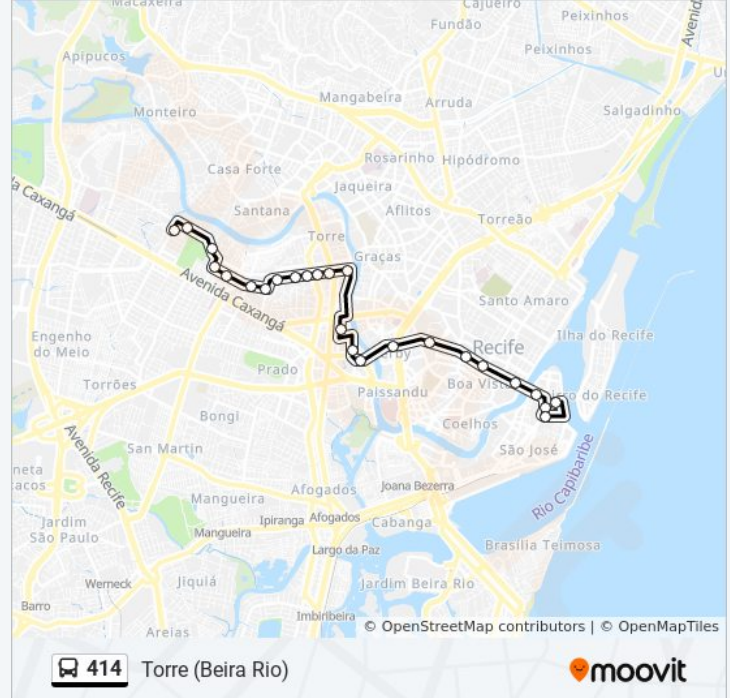

Avenida Nossa Senhora Da Saúde 479 Cordeiro
Recife - Pernambuco 50731 Brasil

Rua Álvares Pires 7

Rua Luiz Carlos Guilherme 129

Rua Doutor João Lacerda 285

Rua 10 De Novembro 158

Rua Tomaz Gonzaga 240

Rua Tomaz Gonzaga 75

Rua Dom Manoel Da Costa 497

Rua Dom Manoel Da Costa 241

Rua Dom Manoel Da Costa 87

Rua Anchieta 567

Rua Padre Anchieta 413 Madalena Recife -
Pernambuco 50710 Brasil

Praça Domingos Geovanete 77

Rua Lopes De Carvalho 2

Sentido: Torre (Beira Rio)

Paradas: 25

Duração da viagem: 40 min

Resumo da linha:

Avenida Conde Da Boa Vista 629

Avenida Conde Da Boa Vista 117

Av. Guararapes 256 | Uninabuco (Parada 2) -
Pista Central

Avenida Nossa Senhora Do Carmo 99

Avenida Nossa Senhora Do Carmo 99

Rua 1º De Março 100

Sentido: Torre (Beira Rio)

22 pontos

[VER OS HORÁRIOS DA LINHA](#)

Rua 1º De Março 100

Rua 1º De Março 100

Avenida Conde Da Boa Vista 74