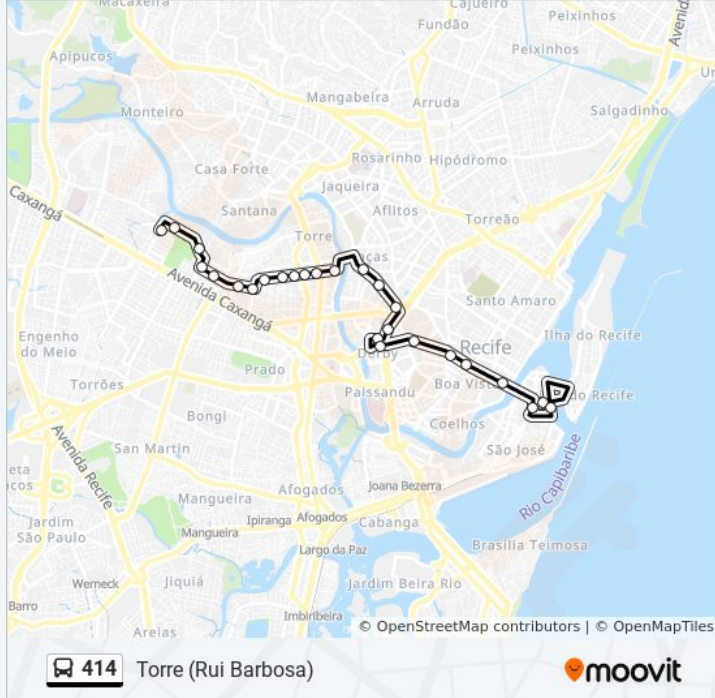

Avenida Nossa Senhora Da Saúde 479 Cordeiro
Recife - Pernambuco 50731 Brasil

Rua Álvares Pires 7

Rua Luiz Carlos Guilherme 129

Rua Doutor João Lacerda 285

Rua 10 De Novembro 158

Rua Tomaz Gonzaga 240

Rua Tomaz Gonzaga 75

Informações da linha de ônibus 414

Sentido: Torre (Rui Barbosa)

Paradas: 28

Duração da viagem: 35 min

Resumo da linha:

Av. Gov. Agamenon Magalhães 1 | Restauração - Pista Local

Rua Feliciano Gomes 31

Praça Do Derby 18031

Avenida Conde Da Boa Vista 1477

Avenida Conde Da Boa Vista 982

Avenida Conde Da Boa Vista 629

Avenida Conde Da Boa Vista 117

Av. Guararapes 256 | Uninabuco (Parada 2) - Pista Central

Avenida Nossa Senhora Do Carmo 99

Avenida Nossa Senhora Do Carmo 99

Cais Do Apolo

Rua 1º De Março 100

Sentido: Torre (Rui Barbosa) (Via Prefeitura)

29 pontos

[VER OS HORÁRIOS DA LINHA](#)

Rua 1º De Março 100

Rua 1º De Março 100