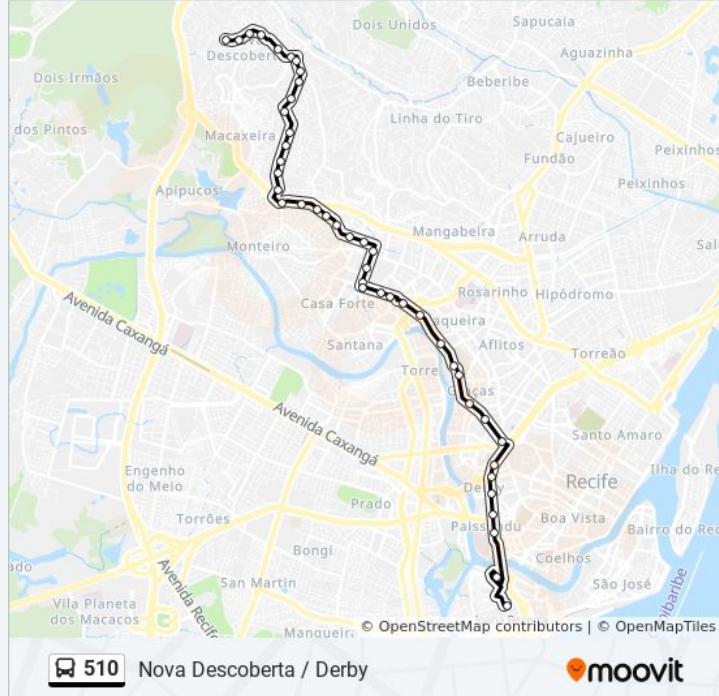

Av. Gov. Agamenon Magalhães 123 | Renato
Dias (Parada 2) - Pista Central

Av. Gov. Agamenon Magalhães 181 | Português
(Parada 2) - Pista Central

Avenida Martin Luther King 53

Av. Central, 1 | Estação Joana Bezerra

Sentido: Nova Descoberta / Derby

51 pontos

[VER OS HORÁRIOS DA LINHA](#)

Av. Central, 1 | Estação Joana Bezerra

Avenida Agostinho Gomes 306

Avenida Beira Rio 2162

Rua S D 9807

Av. Gov. Agamenon Magalhães 102 - Pista Local