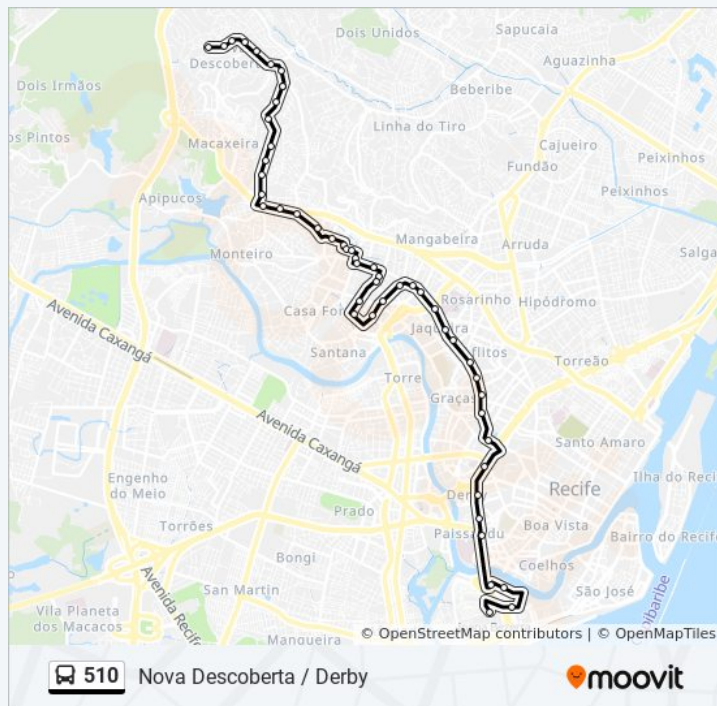

Rua Doutor Carlos Mavignier 142

Rua Paula Batista 385

Rua Conselheiro Peretti 263

Rua Padre Lemos 420a

Rua Padre Lemos 785a

Avenida Norte Miguel Arraes De Alencar 160

Avenida Norte Miguel Arraes De Alencar 6782

Informações da linha de ônibus 510

Sentido: Nova Descoberta / Derby

Paradas: 51

Duração da viagem: 55 min

Resumo da linha:

Rua Nova Descoberta 3268

Rua Nova Descoberta 420

Rua Nova Descoberta, 642

Rua Pedro Da Cocada 1

Rua Córrego Do Joaquim 38

Rua Córrego Do Joaquim 438

Rua Córrego Do Joaquim 508 Nova Descoberta
Recife - Pe 52091-300 Brasil

Os horários e os mapas do itinerário da linha de ônibus 510 estão disponíveis, no formato PDF offline, no site: moovitapp.com. Use o [Moovit App](#) e viaje de transporte público por Recife e Região! Com o Moovit você poderá ver os horários em tempo real dos ônibus, trem e metrô, e receber direções passo a passo durante todo o percurso!