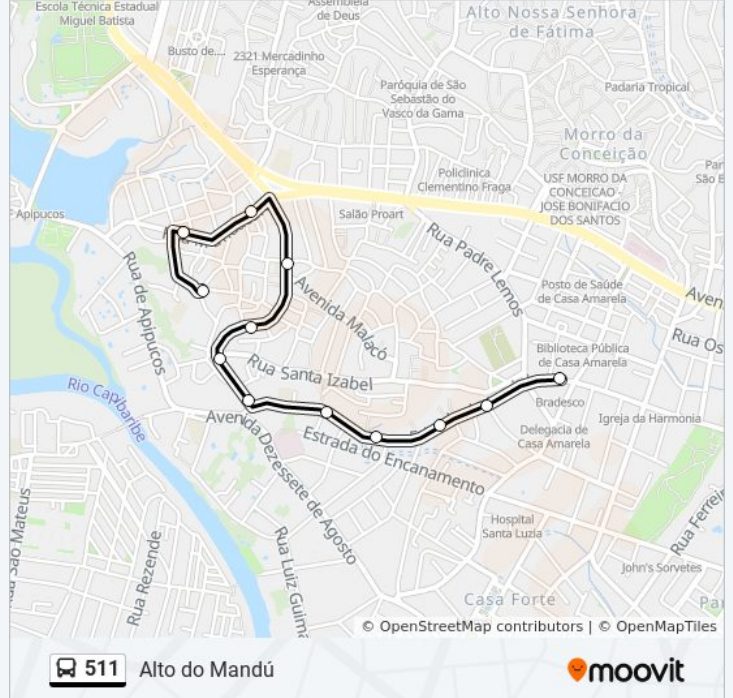

**Sentido: Alto Do Mandu (Circular)**

13 pontos

[VER OS HORÁRIOS DA LINHA](#)

Estrada Do Arraial 3851

Estrada Do Arraial 4142

Estrada Do Arraial 4317

Estr. Do Arraial 4560-4630 - Tamarineira Recife -  
Pe 52051-380 Brasil

Estrada Do Arraial 4754

Av. Dr. Euríco Chaves 42 - Casa Amarela Recife -  
Pe 52071-250 Brasil

Avenida Doutor Euríco Chaves 216

Avenida Doutor Eurico Chaves 439

Avenida Doutor Eurico Chaves 661

Rua Mandacaru 587

Rua Mandacaru 275

Rua Mandacaru 275

Rua Quatro De Março 270 Alto Do Mandu Recife -  
Pernambuco 52071 Brasil**Horários da linha de ônibus 511**

Tabela de horários sentido Alto Do Mandu (Circular)

Domingo	Fora de Operação
Segunda-feira	05:10 - 18:15
Terça-feira	05:10 - 18:15
Quarta-feira	05:10 - 18:15
Quinta-feira	05:10 - 18:15
Sexta-feira	05:10 - 18:15
Sábado	Fora de Operação

### Sentido: Alto Do Mandu (Circular)

14 pontos

[VER OS HORÁRIOS DA LINHA](#)

Rua Quatro De Março 270 Alto Do Mandu Recife  
- Pernambuco 52071 Brasil

Rua Siriji 254

Rua Mandacaru 342

Rua Mandacaru 574

Avenida Doutor Eurico Chaves 661