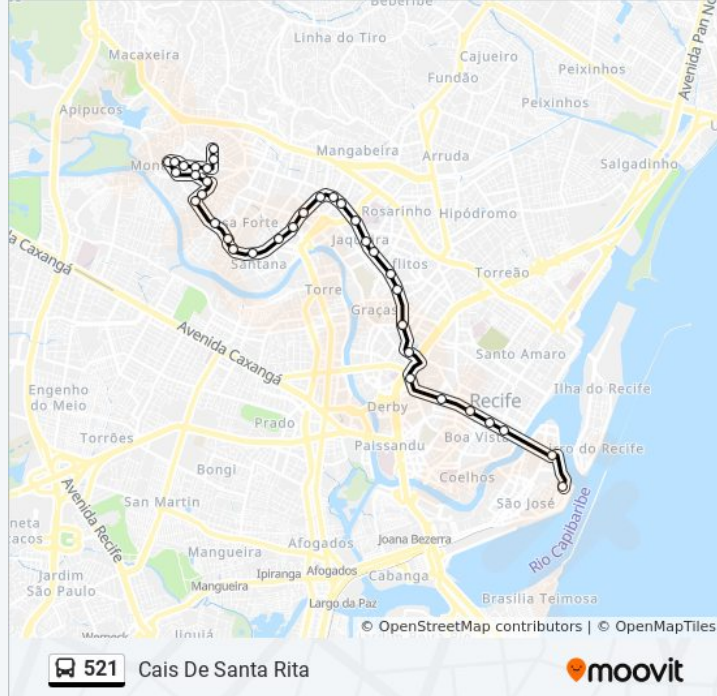

Rua Silveira Lôbo 21

Rua Engenheiro Oscar Ferreira 112

Estr. Do Arraial 4560-4630 - Tamarineira Recife - Pe 52051-380 Brasil

Estrada Do Arraial 4754

Av. Dr. Euríco Chaves 42 - Casa Amarela Recife - Pe 52071-250 Brasil

Avenida Doutor Euríco Chaves 216

Rua Santa Izabel 1011

Rua Santa Izabel 829

Rua Altino 2

Rua Santa Izabel 463

Rua Alexandrino 32

Terminal Do Alto Santa Isabel

Sentido: Cais De Santa Rita

34 pontos

Horários da linha de ônibus 521

Tabela de horários sentido Cais De Santa Rita

Terminal Do Alto Santa Isabel

R. Alexandrino 91 - Casa Amarela Recife - Pe Brasil

Av. Malacó 138 - Casa Amarela Recife - Pe 52070-251 Brasil

Avenida Doutor Euríco Chaves 216

Avenida Doutor Eurico Chaves 1

Avenida Dezesete De Agosto 2294

Av. Dezesete De Agosto, 2049

Avenida Dezesete De Agosto 1807

Avenida Dezesete De Agosto 1386

Avenida Dezesete De Agosto 1805