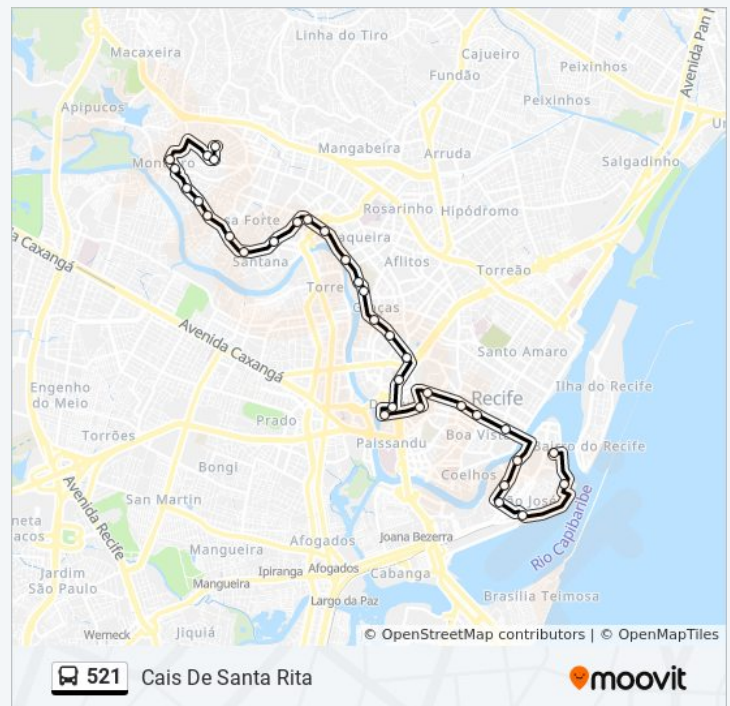

Avenida Conde Da Boa Vista 982

Avenida Conde Da Boa Vista 691

Avenida Conde Da Boa Vista 233

Rua Floriano Peixoto, 8 (Parada 4)

Rua Floriano Peixoto 485

Domingo	23:10
Segunda-feira	23:20
Terça-feira	23:20
Quarta-feira	23:20
Quinta-feira	23:20
Sexta-feira	23:20
Sábado	23:30

Informações da linha de ônibus 521

Sentido: Cais De Santa Rita

Paradas: 34

Duração da viagem: 32 min

Resumo da linha:

Rua Do Peixoto 5

Praça Frei Caneca 3612

Terminal Cais Santa Rita