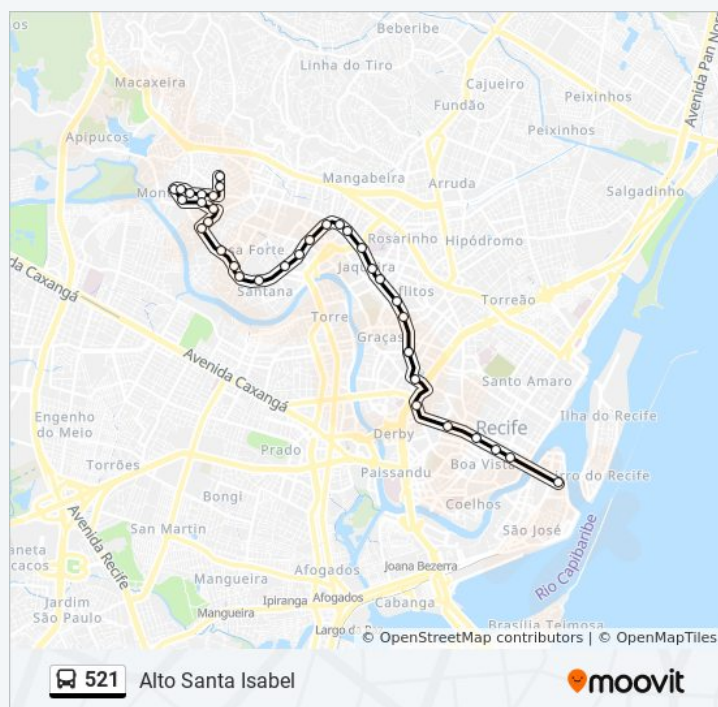

Avenida Malacó 545 Casa Amarela Recife - Pernambuco 52071 Brasil

Avenida Doutor Euríco Chaves 216

Avenida Doutor Eurico Chaves 1

Avenida Dezesete De Agosto 2294

Av. Dezesete De Agosto, 2049

Avenida Dezesete De Agosto 1807

Avenida Dezesete De Agosto 1386

Avenida Dezesete De Agosto Poço Recife - Pernambuco 52061 Brasil

Rua Silveira Lôbo 21

Rua Engenheiro Oscar Ferreira 112

Estr. Do Arraial 4560-4630 - Tamarineira Recife - Pe 52051-380 Brasil

Estrada Do Arraial 4754

Av. Dr. Euríco Chaves 42 - Casa Amarela Recife - Pe 52071-250 Brasil

Avenida Doutor Euríco Chaves 216

Rua Santa Izabel 1011

Rua Santa Izabel 829

Rua Altino 2

Rua Santa Izabel 463

Terminal Do Alto Santa Isabel

Resumo da linha:

Sentido: Alto Santa Isabel (Ciclovía Aos Domingos)

Horários da linha de ônibus 521

31 pontos

[VER OS HORÁRIOS DA LINHA](#)

Rua 1º De Março 100

Avenida Conde Da Boa Vista 250b

Avenida Conde Da Boa Vista 512