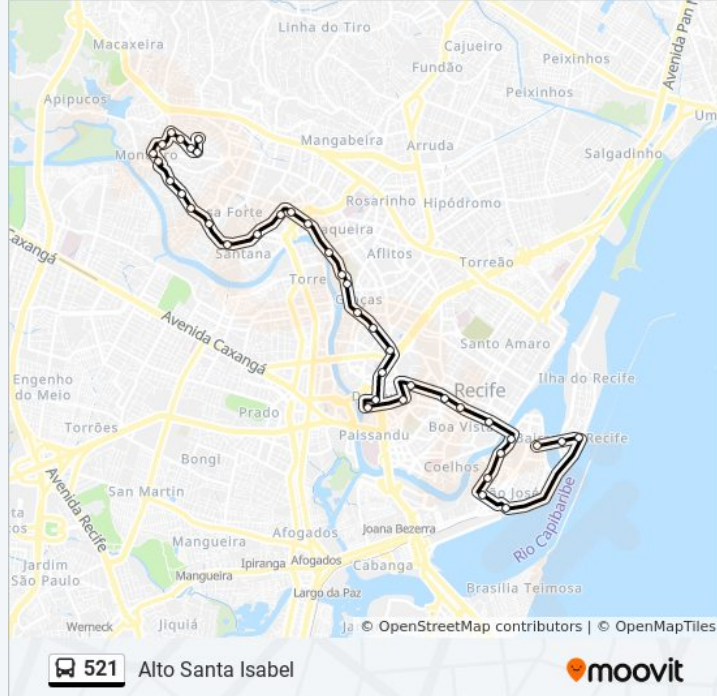

Avenida Malacó 545 Casa Amarela Recife - Pernambuco 52071 Brasil

Avenida Doutor Euríco Chaves 216

Avenida Doutor Eurico Chaves 1

Avenida Dezesete De Agosto 2294

Av. Dezesete De Agosto, 2049

Avenida Dezesete De Agosto 1807

Avenida Rui Barbosa 42a

Av. Gov. Agamenon Magalhães 1 | Restauração - Pista Local

Rua Amauri De Medeiros 68

Rua Henrique Dias 509

Rua Henrique Dias 35

Avenida Conde Da Boa Vista 1477

Avenida Conde Da Boa Vista 982

Avenida Conde Da Boa Vista 691

Avenida Conde Da Boa Vista 179

Rua Floriano Peixoto, 8 (Parada 4)

Rua Floriano Peixoto 485

Rua Do Peixoto 5

Praça Frei Caneca 3612

Cais Do Apolo 11

Avenida Barbosa Lima 17

Rua 1º De Março 100

Sentido: Alto Santa Isabel

36 pontos

[VER OS HORÁRIOS DA LINHA](#)

Rua 1º De Março 100

Rua 1º De Março 100

Avenida Conde Da Boa Vista 250b

Avenida Conde Da Boa Vista 512