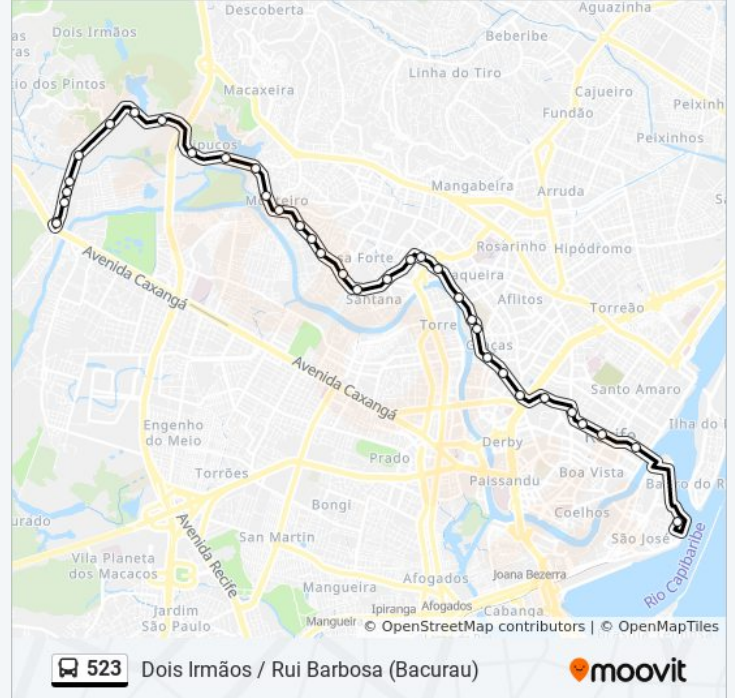

[VER OS HORÁRIOS DA LINHA](#)

Rua Ribeiro Pessoa 60

Rua Ribeiro Pessoa 60

Rua Ribeiro Pessoa 10012

Rua Ribeiro Pessoa 10012

Rua Manuel De Medeiros 48

Estrada Dos Pintos 2

Rua Manuel De Medeiros 2-26

**Informações da linha de ônibus 523****Sentido:** Dois Irmãos / Rui Barbosa (Bacurau)**Paradas:** 34**Duração da viagem:** 35 min**Resumo da linha:**

Avenida Parnamirim 98

Av. Rui Barbosa, 1649 | Parque Da Jaqueira

Avenida Rui Barbosa 1264

Av. Rui Barbosa 1105 | Colégio Marista São Luís

Avenida Rui Barbosa 715

Avenida Rui Barbosa 319

Avenida Rui Barbosa 42a

Rua João Fernandes Viêira 585

Avenida João De Barros 108

Rua Do Príncipe, 610 | Unicap (Parada 1)

Rua Do Príncipe, 280 (Parada 3)

Rua Princesa Isabel, 185 (Parada 2)

Terminal Cais Santa Rita