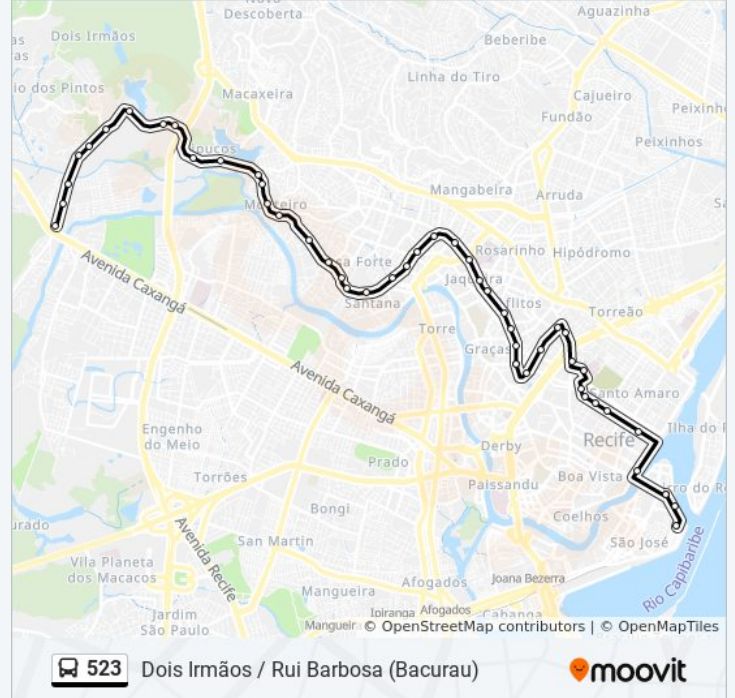

Rua Da Hora 855

Avenida Conselheiro Rosa E Silva 491

Avenida Conselheiro Rosa E Silva 491

Avenida Conselheiro Rosa E Silva 741

Av. Conselheiro Rosa E Silva, 975

Avenida Conselheiro Rosa E Silva 1226

Avenida Conselheiro Rosa E Silva 1617

Avenida Conselheiro Rosa E Silva 1767

Avenida Conselheiro Rosa E Silva 7577

Estrada Do Arraial 2466 - Tamarineira Recife - Pe 52051-380 Brasil

Rua Desembargador Góes Cavalcante, 84 | Hospital Agamenon Magalhães

Rua Desembargador Góis Cavalcante 460

Avenida Dezesete De Agosto 175

Av. Dezesete De Agosto 468 - Parnamirim Recife - Pe 52060-590 Brazil

Rua Dezesete De Agosto 892 - Santana Recife - Pe Brasil

Avenida Dezesete De Agosto 1112

Avenida Dezesete De Agosto 1386

Avenida Dezesete De Agosto Poço Recife - Pernambuco 52061 Brasil

Rua Silveira Lôbo 21

Avenida Dezesete De Agosto 2121

Rua De Apipucos 237

Rua De Apipucos 487

Rua De Apipucos 626

Rua De Apipucos 1252

Rua Dois Irmãos 47

Rua Dois Irmãos 960

Rua Prive Dois Irmaos 1117

Rua Manuel De Medeiros 2-26

Estrada Dos Pintos 2

Rua Manuel De Medeiros 10011