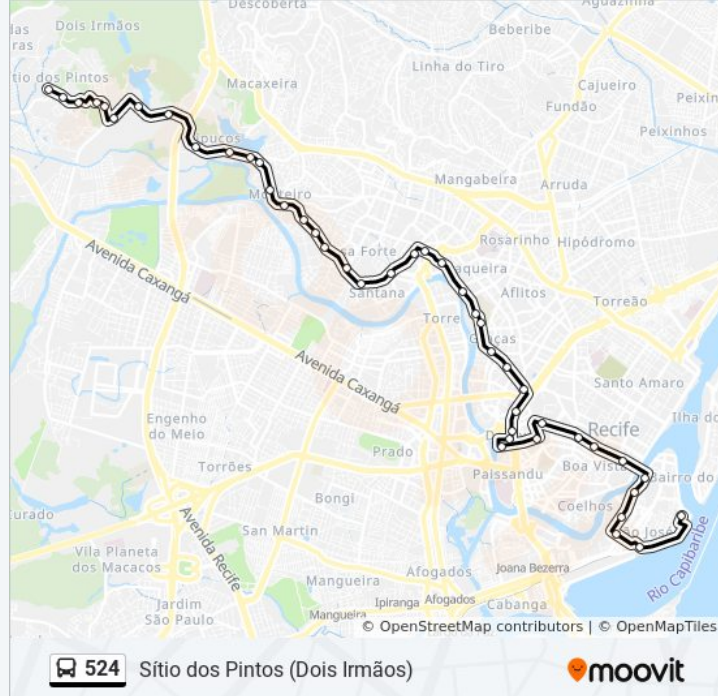

Estr. Dos Pintos 140 - Sítio Dos Pintos Recife - Pe Brasil

Estrada Dos Pintos 1

Estrada Dos Pintos 136

Estrada Dos Pintos 2

Estrada Dos Pintos 181

Estrada Dos Pintos 2

Rua Manuel De Medeiros 2-26

Rua Prive Dois Irmaos 1117

Informações da linha de ônibus 524**Sentido:** Boa Vista**Paradas:** 42**Duração da viagem:** 40 min**Resumo da linha:**

Rua Alfredo Fernandes 155

Avenida Dezesete De Agosto 177

Avenida Parnamirim 417

Avenida Parnamirim 98

Av. Gov. Agamenon Magalhães 117 - Pista Local

Rua Amauri De Medeiros 68

Rua Henrique Dias 509

Rua Henrique Dias 35

Avenida Conde Da Boa Vista 1477

Avenida Conde Da Boa Vista 982

Avenida Conde Da Boa Vista 691

Avenida Conde Da Boa Vista 233

Rua Floriano Peixoto, 8 (Parada 4)

Rua Floriano Peixoto 485

Rua Do Peixoto 5

Praça Frei Caneca 3612

Terminal Cais Santa Rita

Sentido: Boa Vista

41 pontos