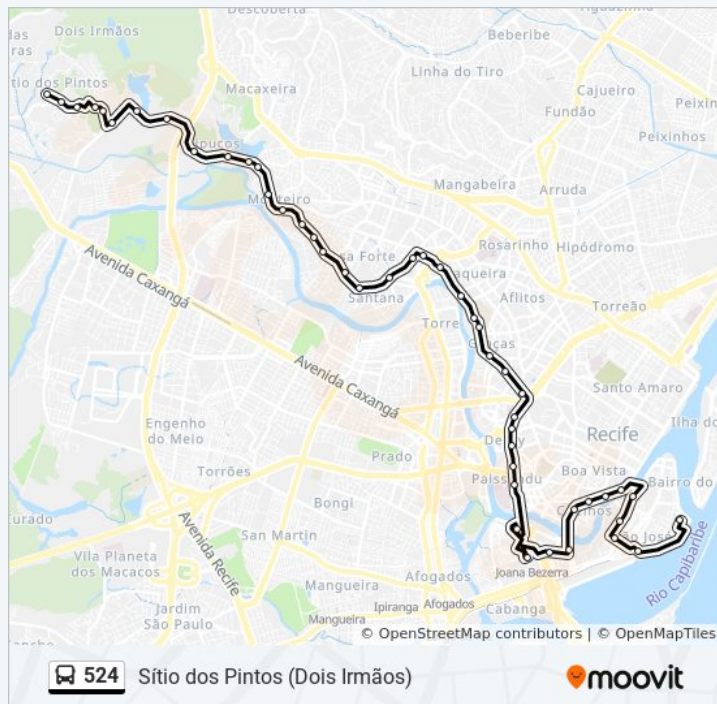

Av. Central, 1 | Estação Joana Bezerra

Avenida Agostinho Gomes 306

Rua Dos Coelhos 425

Informações da linha de ônibus 524

Sentido: Ida Imip/Volta Boa Vista

Paradas: 44

Duração da viagem: 45 min

Resumo da linha: