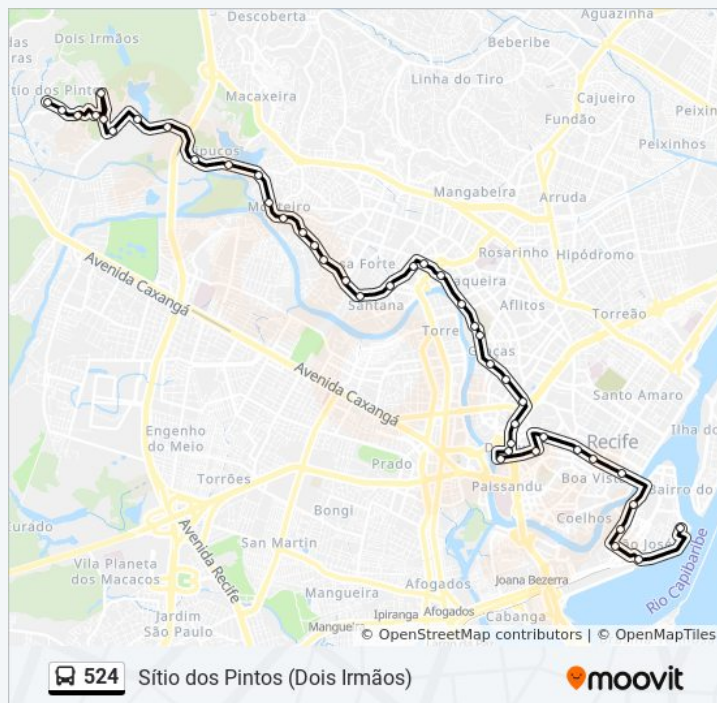

Estrada Dos Pintos 181

Estrada Dos Pintos 2

Rua Manuel De Medeiros 2-26

Rua Prive Dois Irmaos 1117

Rua Dois Irmãos 461

Rua De Apipucos 1210

Rua De Apipucos 1001

Rua De Apipucos 237

Avenida Dezesete De Agosto 2121

Avenida Dezesete De Agosto 2294

Av. Dezesete De Agosto, 2049

Avenida Dezesete De Agosto 1807

Avenida Dezesete De Agosto 1386

Avenida Dezesete De Agosto 1805

Rua Alfredo Fernandes 155

Avenida Dezesete De Agosto 177

Avenida Parnamirim 417

Avenida Parnamirim 98

Av. Rui Barbosa, 1649 | Parque Da Jaqueira

Avenida Rui Barbosa 1264

Av. Rui Barbosa 1105 | Colégio Marista São Luís

Avenida Rui Barbosa 715

Avenida Rui Barbosa 319

Avenida Rui Barbosa 42a

Av. Gov. Agamenon Magalhães 1 | Restauração -
Pista Local

Av. Gov. Agamenon Magalhães 117 - Pista Local

Rua Amauri De Medeiros 68

Rua Henrique Dias 509

Rua Henrique Dias 35

Avenida Conde Da Boa Vista 1477

Avenida Conde Da Boa Vista 982

Avenida Conde Da Boa Vista 691

Informações da linha de ônibus 524

Sentido: Boa Vista/ Córrego Da Fortuna Ida E Volta

Paradas: 43

Duração da viagem: 55 min

Resumo da linha: