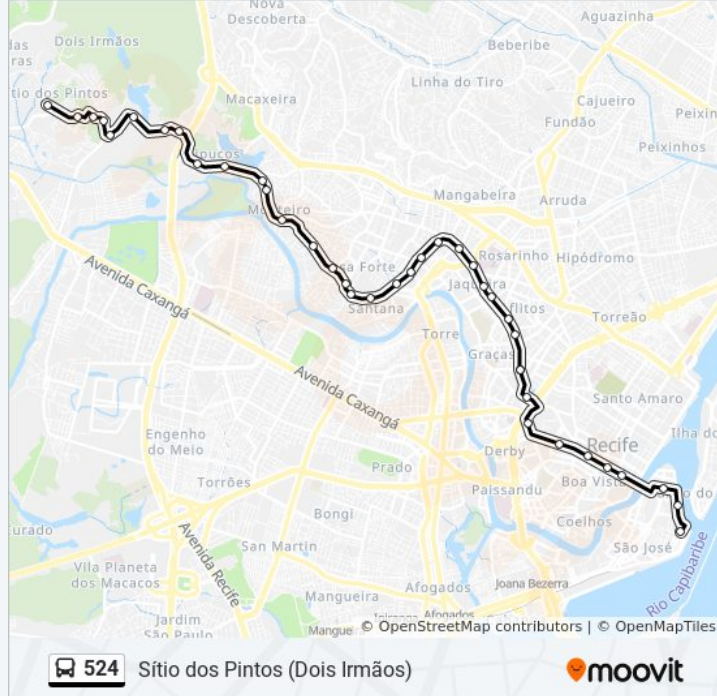

Rua Manuel De Medeiros 2-26

Estrada Dos Pintos 2

Rua Córrego Da Fortuna 1

Estrada Dos Pintos 71

Estrada Dos Pintos 136

Estr. Dos Pintos 140 - Sítio Dos Pintos Recife - Pe Brasil

Os horários e os mapas do itinerário da linha de ônibus 524 estão disponíveis, no formato PDF offline, no site: moovitapp.com. Use o [Moovit App](#) e viaje de transporte público por Recife e Região! Com o Moovit você poderá ver os horários em tempo real dos ônibus, trem e metrô, e receber direções passo a passo durante todo o percurso!