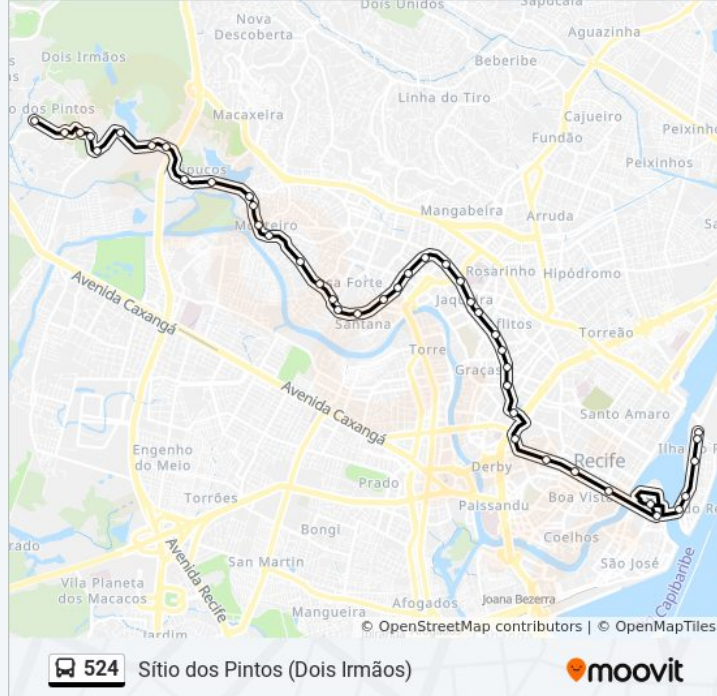

Rua Manuel De Medeiros 2-26

Estrada Dos Pintos 2

Rua Córrego Da Fortuna 1

Estrada Dos Pintos 71

Estrada Dos Pintos 136

Estr. Dos Pintos 140 - Sítio Dos Pintos Recife -
Pe Brasil

**Sentido: Sítio Dos Pintos/ Dois Irmãos (Cdf E
Pcr)**