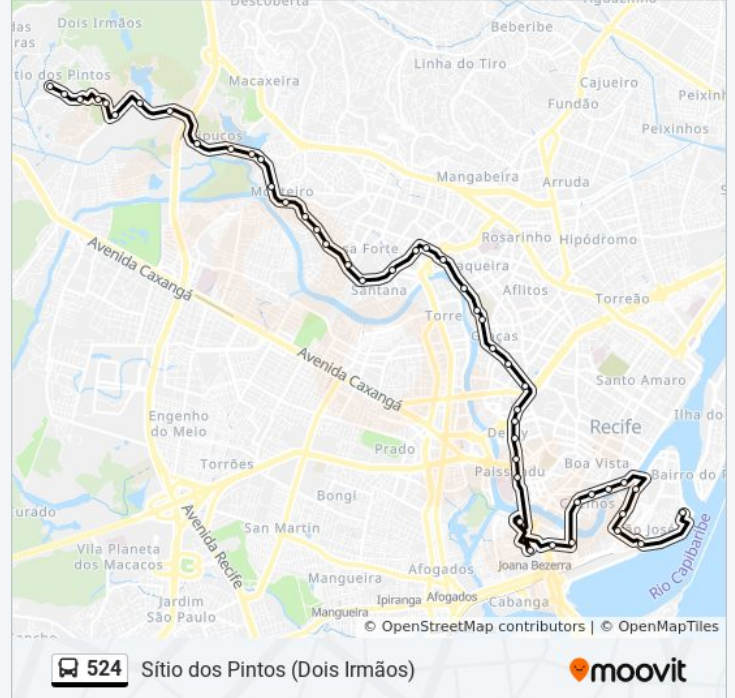

Av. Gov. Agamenon Magalhães 3341 | Renato
Dias (Parada 1) - Pista Central

Av. Gov. Agamenon Magalhães 340 | Português
(Parada 1) - Pista Central

Avenida Martin Luther King 53

Av. Central, 1 | Estação Joana Bezerra

Avenida Agostinho Gomes 306

Beco Ze Faustino 44

Rua Dos Coelhos 425

Rua Doutor José Mariano 593

Rua Doutor José Mariano 405

Pe-008 156

Rua Floriano Peixoto, 8 (Parada 4)

Rua Floriano Peixoto 485

Rua Do Peixoto 5

Praça Frei Caneca 3612

Terminal Cais Santa Rita

Sentido: Ida Imp/ Volta Boa Vista Cdf Volta

41 pontos

[VER OS HORÁRIOS DA LINHA](#)

Terminal Cais Santa Rita

Av. Martins De Barros | Posto Ipiranga - Martins De Barros (Parada 1)