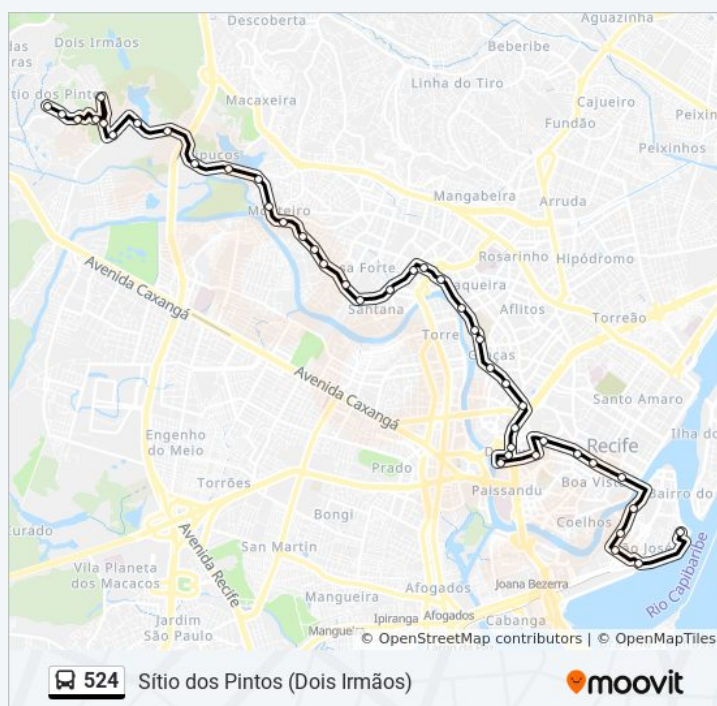

Informações da linha de ônibus 524

Sentido: Cdf, Ida Boa Vista/Volta Imip

Paradas: 43

Duração da viagem: 55 min

Resumo da linha:

Av. Rui Barbosa, 1649 | Parque Da Jaqueira

Avenida Rui Barbosa 1264

Av. Rui Barbosa 1105 | Colégio Marista São Luís