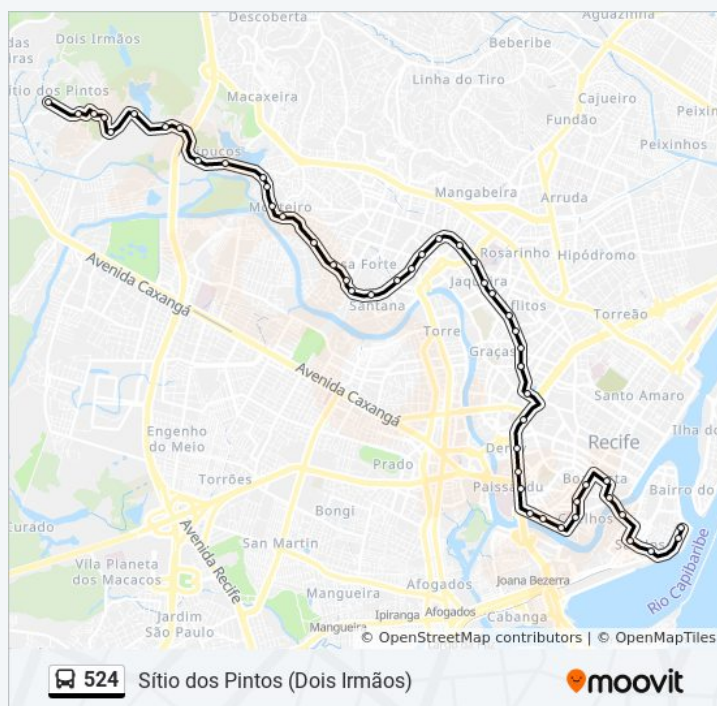

Avenida Dezesete De Agosto Poço Recife -
Pernambuco 52061 Brasil

Rua Silveira Lôbo 21

Avenida Dezesete De Agosto 2702

Sentido: Cdf, Ida Boa Vista/Volta Impip

Paradas: 47

Duração da viagem: 55 min

Resumo da linha: