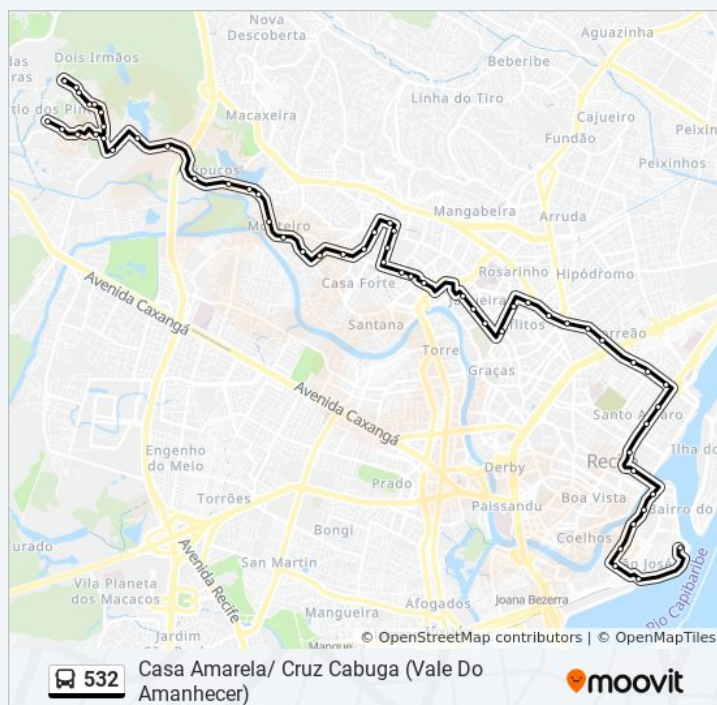

05:20 - 08:55

Sexta-feira

05:20 - 08:55

Sábado

05:00 - 06:40

Informações da linha de ônibus 532

Sentido: Casa Amarela/ Cruz Cabuga (Vale Do Amanhecer)

Paradas: 55

Duração da viagem: 60 min

Resumo da linha:

Rua Do Futuro 971

Avenida Doutor Malaquias 145

Rua Santos Dumont 99

Rua Teles Júnior 233

Rua Doutor José Maria 517-549 - Encruzilhada Recife - Pe Brazil

Avenida Norte Miguel Arraes De Alencar 2510b