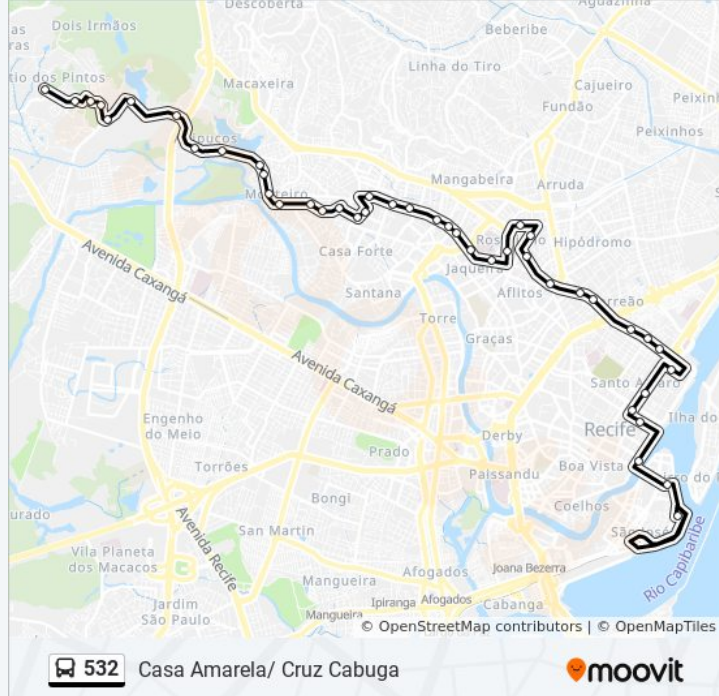

Estr. Do Arraial 4560-4630 - Tamarineira Recife - Pe 52051-380 Brasil

Estrada Do Arraial 4754

Avenida Dezesete De Agosto 2702

Rua De Apipucos 237

Rua De Apipucos 487

Rua De Apipucos 626

Rua De Apipucos 1252

Rua Dois Irmãos 47

Rua Dois Irmãos 960

Rua Manuel De Medeiros 2-26

Estrada Dos Pintos 2

Rua Córrego Da Fortuna 1

Estrada Dos Pintos 71

Estrada Dos Pintos 136

Estr. Dos Pintos 140 - Sítio Dos Pintos Recife - Pe Brasil

Duração da viagem: 60 min

Resumo da linha:

Rua Do Futuro 971

Avenida Doutor Malaquias 145

Rua Santos Dumont 99

Rua Teles Júnior 233

Rua Doutor José Maria 517-549 - Encruzilhada Recife - Pe Brazil

Avenida Norte Miguel Arraes De Alencar 2510b