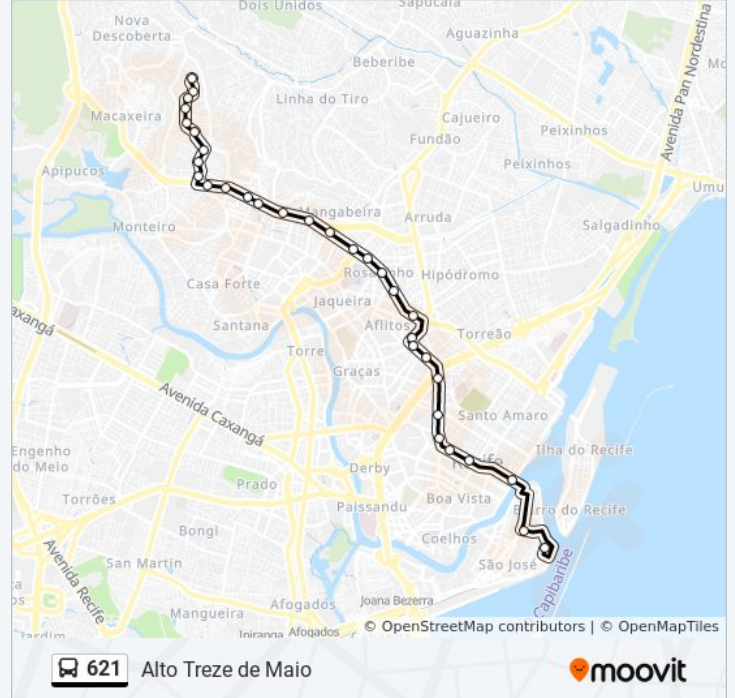

Rua Conselheiro Portela 189

Rua Quarenta E Oito 475

Rua Quarenta E Oito 213

Avenida João De Barros 2615-801

Avenida João De Barros 444

Avenida João De Barros 108

Rua Do Príncipe, 610 | Unicap (Parada 1)

Rua Do Príncipe, 280 (Parada 3)

Rua Princesa Isabel, 185 (Parada 2)

Rua Princesa Isabel, 587 (Parada 4)

Avenida Dantas Barreto 30

Avenida Dantas Barreto 514

Avenida Nossa Senhora Do Carmo 99

Terminal Cais Santa Rita

Sentido: Alto Treze De Maio (Príncipe)

32 pontos

[VER OS HORÁRIOS DA LINHA](#)

Terminal Cais Santa Rita

Rua 1º De Março 100

Rua 1º De Março 100

Rua Da Aurora, 439 (Parada 4)

Av. Visconde De Suassuna, 72

Avenida Visconde De Suassuna 480