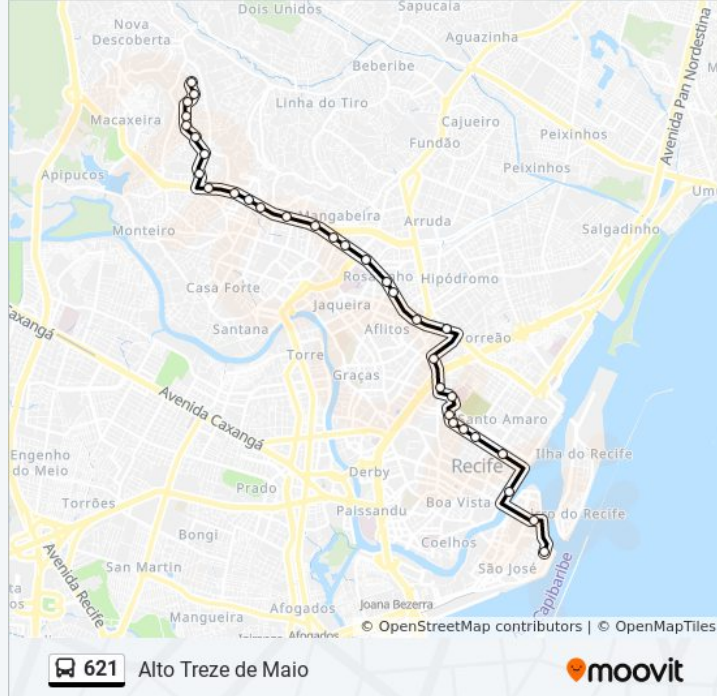

Rua Princesa Isabel, 185 (Parada 2)

Rua Princesa Isabel, 587 (Parada 4)

Avenida Dantas Barreto 30

Avenida Dantas Barreto 514

Avenida Nossa Senhora Do Carmo 99

Terminal Cais Santa Rita

Sentido: Alto Treze De Maio (Príncipe)

Informações da linha de ônibus 621

Sentido: Alto Treze De Maio (Príncipe)

Paradas: 32

Duração da viagem: 45 min

Resumo da linha:

Avenida Norte Miguel Arraes De Alencar 3657

Avenida Norte Miguel Arraes De Alencar 4000

Avenida Norte Miguel Arraes De Alencar 6180

Rua Vasco Da Gama 723

Rua Vasco Da Gama 428

Rua Alto Novo Mundo 285

Rua Alto 13 De Maio 50

Rua Alto 13 De Maio Nova Descoberta Recife - Pernambuco 52081 Brasil

Rua Alto 13 De Maio 408

Alto Treze De Maio

Rua Alto 13 De Maio 744

Os horários e os mapas do itinerário da linha de ônibus 621 estão disponíveis, no formato PDF offline, no site: moovitapp.com. Use o [Moovit App](#) e viaje de transporte público por Recife e Região! Com o Moovit você poderá ver os horários em tempo real dos ônibus, trem e metrô, e receber direções passo a passo durante todo o percurso!