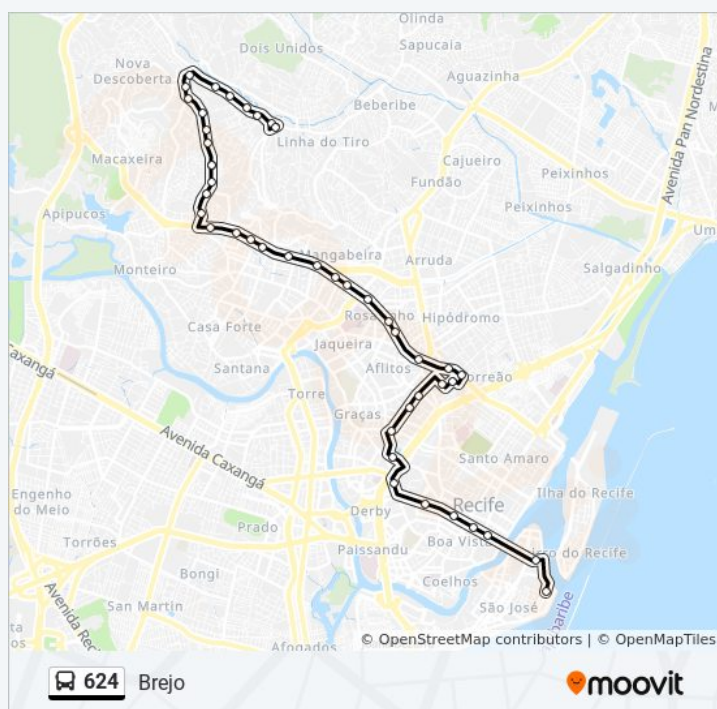

Rua Vasco Da Gama 428

Rua Vasco Da Gama 782 A

Rua Vasco Da Gama 782 A

Terça-feira	00:00 - 23:25
Quarta-feira	00:00 - 23:25
Quinta-feira	00:00 - 23:25
Sexta-feira	00:00 - 23:25
Sábado	00:00 - 23:50

### Informações da linha de ônibus 624

**Sentido:** Brejo

**Paradas:** 41

**Duração da viagem:** 58 min

**Resumo da linha:**

Rua Vasco Da Gama 1284

Rua Vasco Da Gama 1468

Rua Brejo Bonito 4095