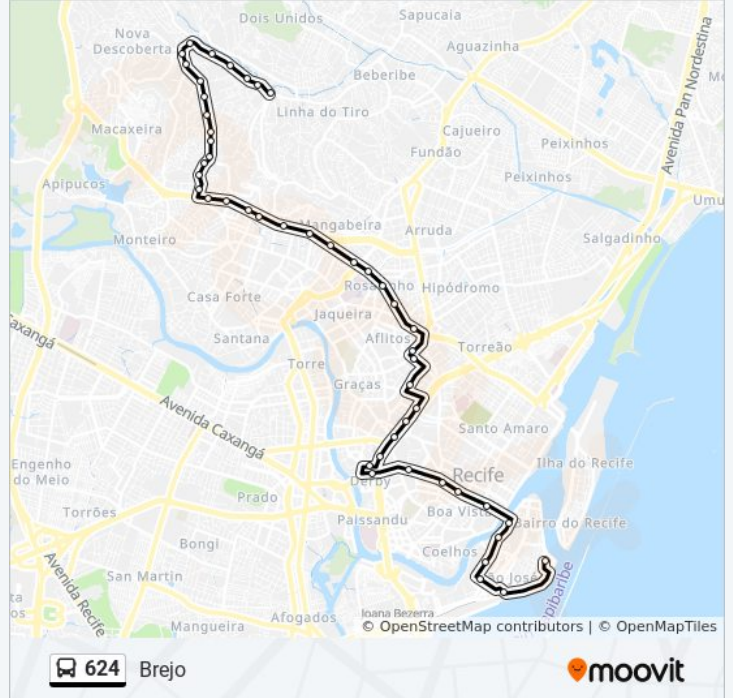

Av. Gov. Agamenon Magalhães 136 - Pista Central

Av. Gov. Agamenon Magalhães 1160 - Pista Central

Av. Gov. Agamenon Magalhães 1 | Restauração - Pista Local

Avenida Conde Da Boa Vista 1477

Avenida Conde Da Boa Vista 982

Avenida Conde Da Boa Vista 982

Avenida Conde Da Boa Vista 691

Avenida Conde Da Boa Vista 233

Rua Floriano Peixoto, 8 (Parada 4)

Rua Floriano Peixoto 485

Rua Do Peixoto 5

Praça Frei Caneca 3612

Terminal Cais Santa Rita

### Sentido: Brejo

41 pontos

[VER OS HORÁRIOS DA LINHA](#)

Terminal Cais Santa Rita

### Horários da linha de ônibus 624

Tabela de horários sentido Brejo

Domingo	05:40 - 23:40
Segunda-feira	05:30 - 23:25

Rua 1º De Março 100

Av. Guararapes | Agência Dos Correios (Parada 2) - Pista Central

Avenida Conde Da Boa Vista 250b