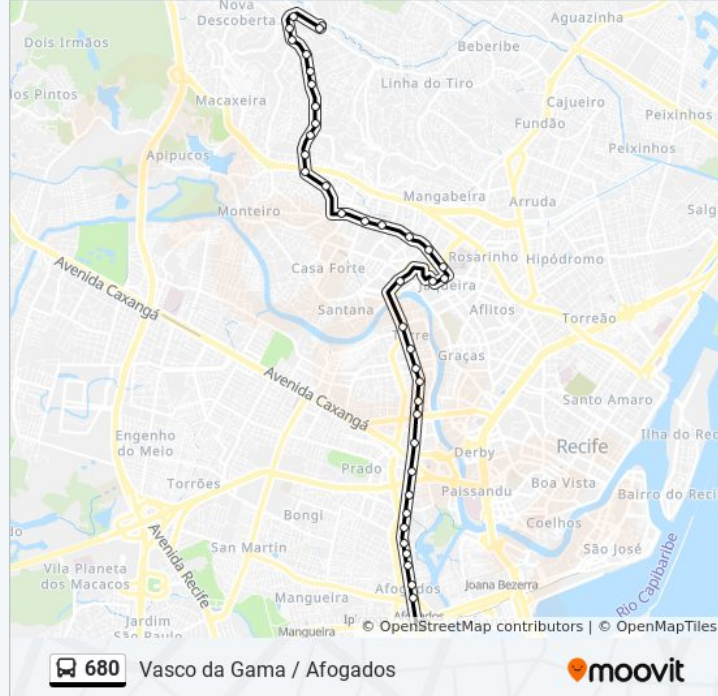

Informações da linha de ônibus 680**Sentido:** Vasco Da Gama / Afogados**Paradas:** 38**Duração da viagem:** 55 min**Resumo da linha:**

Avenida Conselheiro Rosa E Silva 7577

Estrada Do Arraial 2466 - Tamarineira Recife - Pe
52051-380 Brasil

Rua Vasco Da Gama 782 A

Rua Vasco Da Gama 782 A

Rua Vasco Da Gama 1284

Rua Brejo Bonito 4095

Rua Vasco Da Gama 1974

Rua Nova Descoberta 4506

Rua Nova Descoberta 2196 A

Avenida Vereador Otacílio Azevedo Brejo De
Beberibe Recife - Pernambuco 52081 Brasil

Sentido: Vasco Da Gama / Afogados

46 pontos

[VER OS HORÁRIOS DA LINHA](#)

Avenida Vereador Otacílio Azevedo Brejo De
Beberibe Recife - Pernambuco 52081 Brasil

Avenida Vereador Otacílio Azevedo 54

Rua Teolândia 8

Rua Nova Descoberta 2015

Rua Nova Descoberta Nova Descoberta Recife -
Pernambuco 52090 Brasil

Rua Vasco Da Gama 1694

Rua Vasco Da Gama 1499

Rua Vasco Da Gama 1260

Rua Augusto Lima 36

Horários da linha de ônibus 680