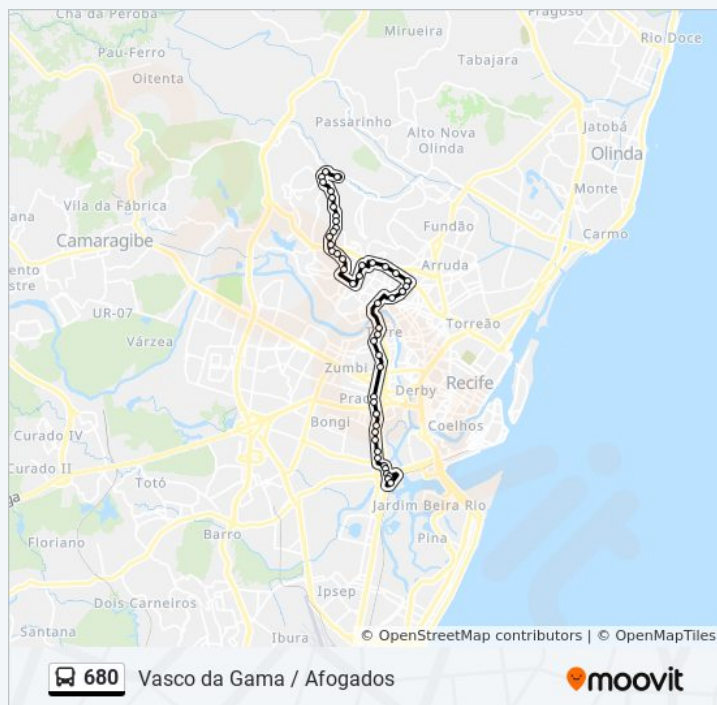

680

Vasco da Gama / Afogados

Use O App

A linha de ônibus 680 | (Vasco da Gama / Afogados) tem 2 itinerários.

(1) Vasco Da Gama / Afogados: 05:30 - 22:05(2) Vasco Da Gama / Afogados: 04:40 - 21:30

Use o aplicativo do Moovit para encontrar a estação de ônibus da linha 680 mais perto de você e descubra quando chegará a próxima linha de ônibus 680.

Sentido: Vasco Da Gama / Afogados

46 pontos

[VER OS HORÁRIOS DA LINHA](#)

Avenida Vereador Otacílio Azevedo Brejo De
Beberibe Recife - Pernambuco 52081 Brasil

Avenida Vereador Otacílio Azevedo 54

Rua Teolândia 8

R. João Ivo Da Silva 328 - Madalena Recife - Pe Brasil

Rua João Ivo Da Silva 178

Rua João Ivo Da Silva 178

Rua Cosme Viana 18045

R. Cosme Viana 1081-1149 - Afogados Recife - Pe 50820-580 Brasil

Rua Cosme Viana 749

Rua Cosme Viana 10

Rua Cosme Viana 180

Rua Abaré 31

Estrada Dos Remédios 69

Largo Da Paz, 86 | Super Farma Do Trabalhador

Rua Francisco Silveira 73

Largo Da Paz, 388

Os horários e os mapas do itinerário da linha de ônibus 680 estão disponíveis, no formato PDF offline, no site: moovitapp.com. Use o [Moovit App](#) e viaje de transporte público por Recife e Região! Com o Moovit você poderá ver os horários em tempo real dos ônibus, trem e metrô, e receber direções passo a passo durante todo o percurso!