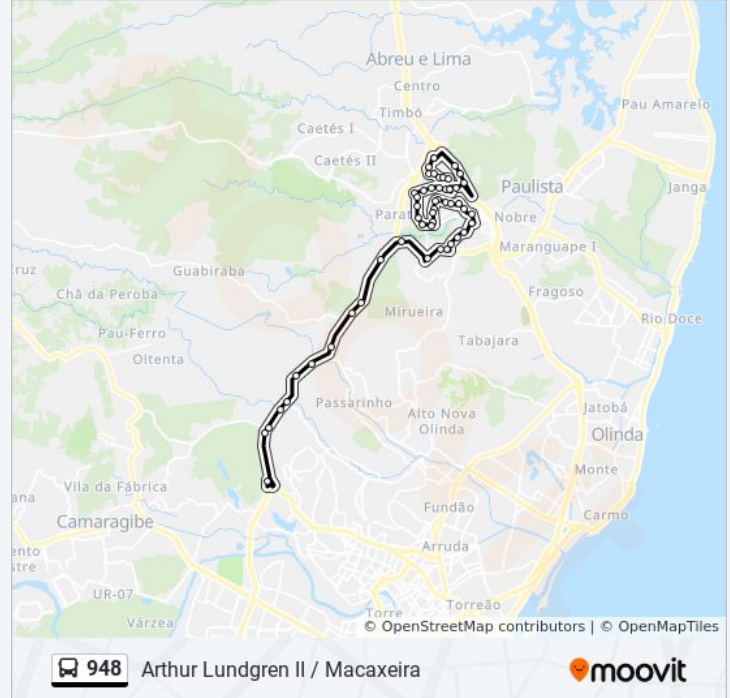

Rua Da Mirueira 06

Rua Da Aurora 986

Rua Da Aurora 895

Rua Joaquim Távora 847

Rua Getúlio Vargas 728

Rua Eptácio Pessoa 209c

Rua Da Levada 177

Horários da linha de ônibus 948

Avenida Palmares 476

Avenida Paulista 51

Rua Canoas 118

Rua Canoas 375

Pe-015 15001

Rua Serra Talhada 37

Rua Serra Talhada 85

Rua Surubim 27b

Rua Surubim 76

Rua Surubim 106

Rua Surubim 168

Rua Surubim 231

Rua Surubim 1402

Sentido: T.I Macaxeira/Arthur Lundgreen II

54 pontos

[VER OS HORÁRIOS DA LINHA](#)

Informações da linha de ônibus 948

Sentido: T.I Macaxeira/Arthur Lundgreen II

Paradas: 54

Duração da viagem: 53 min

Resumo da linha:

Rua Staª Clara 23

Avenida Lindolfo Collor 2190

Avenida Lindolfo Collor 25