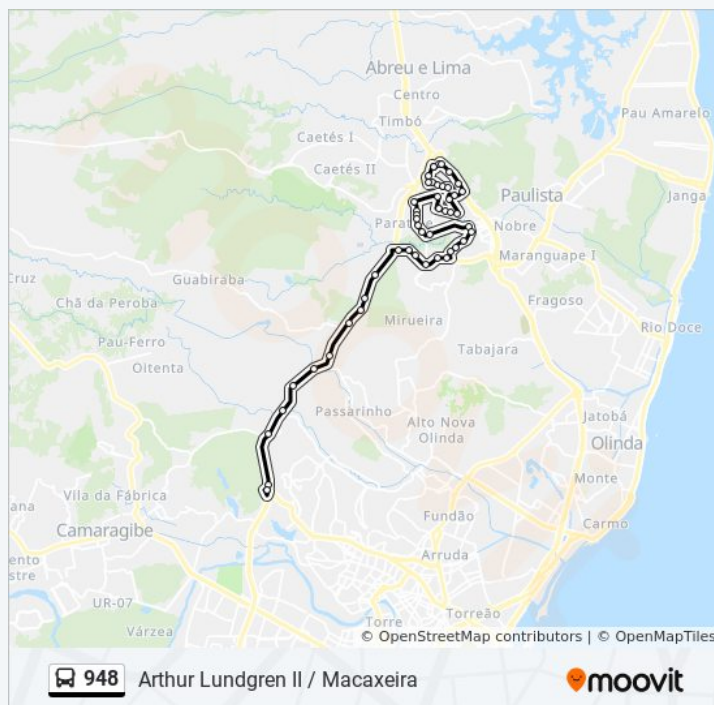

Rua Garanhuns 136a

Rua Garanhuns 356

Rua Garanhuns 616

Rua Santa Maria Da Boa Vista 15

Rua Feliciano 656

Rua Doutor José Mariano 126

Avenida Lindolfo Collor 200

Avenida Lindolfo Collor 115a

Avenida Lindolfo Collor 65

Rua Manoel Anastácio 42

Rua Da Saudade 12b

Rua Das Violetas 11

Horários da linha de ônibus 948

Tabela de horários sentido T.I Macaxeira/Arthur Lundgreen II

Domingo	00:30 - 23:15
Segunda-feira	04:40 - 23:45
Terça-feira	00:45 - 23:45
Quarta-feira	00:45 - 23:45
Quinta-feira	00:45 - 23:45
Sexta-feira	00:45 - 23:45
Sábado	00:45 - 23:30

Informações da linha de ônibus 948

Sentido: T.I Macaxeira/Arthur Lundgreen II

Paradas: 54

Duração da viagem: 53 min

Resumo da linha:

Rua Staª Clara 23

Avenida Lindolfo Collor 2190

Avenida Lindolfo Collor 25