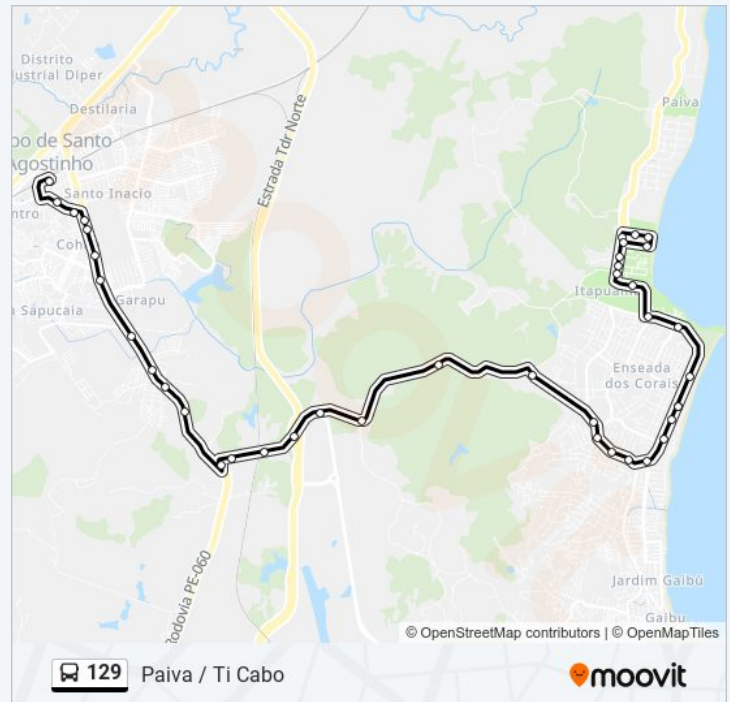

Rua José Braz Da Silva 47a

Rodovia Armínio Guilherme 3180

Rodovia Armínio Guilherme 2635

Rodovia Armínio Guilherme 2635

Rodovia Armínio Guilherme 08

Paralela Rodovia Pe-060 40

Paralela Rodovia Pe-060 551a

Rua Manoel Queirós Da Silva 208

Avenida Alcides Alves De Souza 6

Informações da linha de ônibus 129

Sentido: Paiva / Ti Cabo

Paradas: 40

Duração da viagem: 40 min

Resumo da linha:

Os horários e os mapas do itinerário da linha de ônibus 129 estão disponíveis, no formato PDF offline, no site: moovitapp.com. Use o Moovit App e viaje de transporte público por Recife e Região! Com o Moovit você poderá ver os horários em tempo real dos ônibus, trem e metrô, e receber direções passo a passo durante todo o percurso!

© 2024 Moovit - Todos os direitos reservados