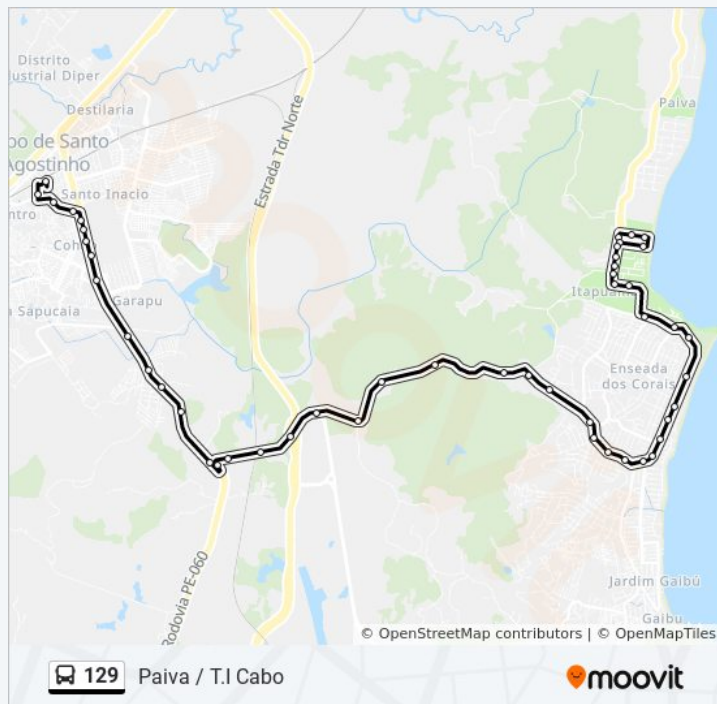

Avenida Alcides Alves De Souza 6

Informações da linha de ônibus 129

Sentido: Paiva / Ti Cabo

Paradas: 40

Duração da viagem: 40 min

Resumo da linha:

Os horários e os mapas do itinerário da linha de ônibus 129 estão disponíveis, no formato PDF offline, no site: moovitapp.com. Use o [Moovit App](#) e viaje de transporte público por Recife e Região! Com o Moovit você poderá ver os horários em tempo real dos ônibus, trem e metrô, e receber direções passo a passo durante todo o percurso!