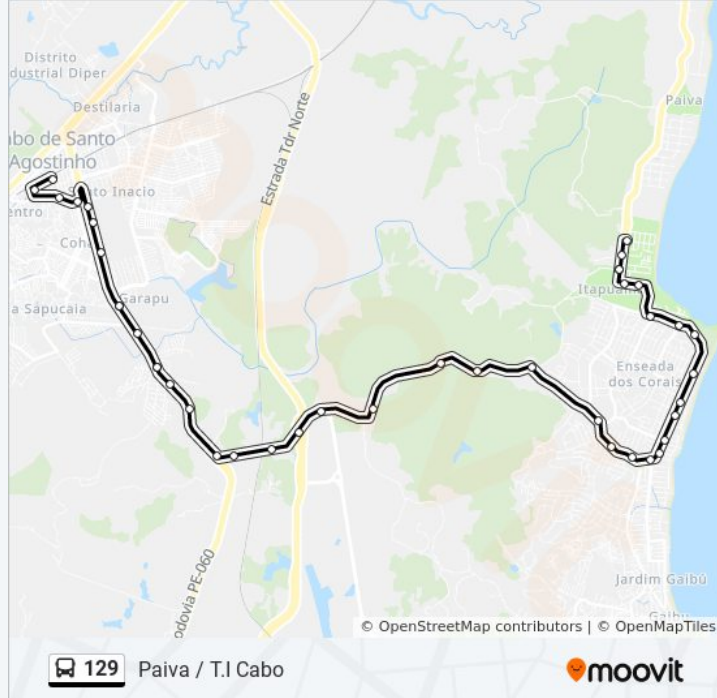

Rodovia Armínio Cuil Hi Rme

Rodovia Armínio Guilherme

Rodovia Armínio Cuil Hi Rme 7745

Rua José Braz Da Silva 47a

Rua José Braz Da Silva 47a

Rodovia Armínio Guilherme 3180

Rodovia Armínio Guilherme 2635

Rodovia Armínio Guilherme 2635

Rodovia Armínio Guilherme 08

Paralela Rodovia Pe-060 40

Paralela Rodovia Pe-060 551a

Rua Manoel Queirós Da Silva 208

Rua Manoel Queirós Da Silva 296

Rua Manoel Estevam 182

Terminal Integrado Cabo

Sentido: Paiva / Ti Cabo

40 pontos

[VER OS HORÁRIOS DA LINHA](#)

Terminal Integrado Cabo

Rua Francisco Gomes De Farias 15a

Avenida Eraldo Barros De Souza 26

Rodovia Armínio Guilherme 2161

Rua Setenta E Sete 5

Rodovia Armínio Guilherme 08