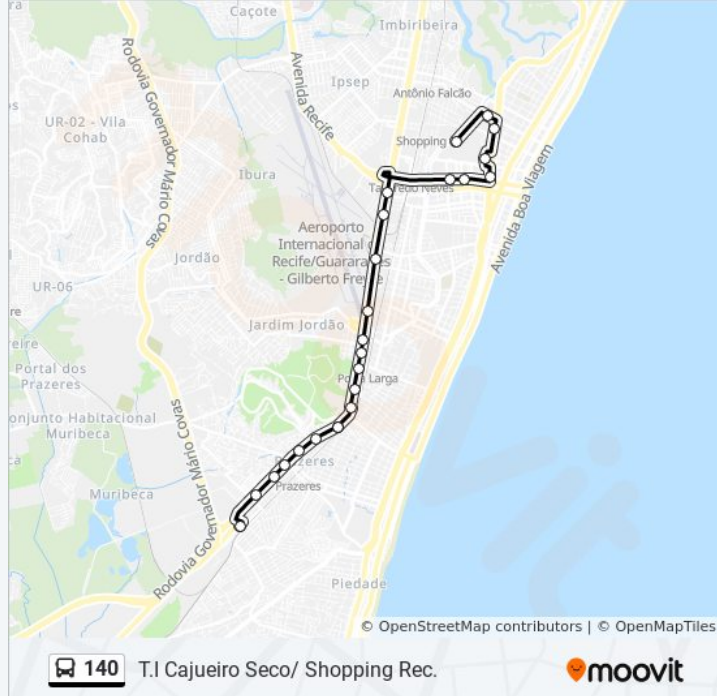

Informações da linha de ônibus 140

Sentido: T.I Cajueiro Seco/ Shopping Rec.

Paradas: 27

Duração da viagem: 25 min

Resumo da linha:

Avenida Doutor Júlio Maranhão 778

Avenida Doutor Júlio Maranhão 778

Avenida Doutor Júlio Maranhão 460

Estrada Da Batalha 162

Estrada Da Batalha 174

Av. Dr. Júlio Maranhão 398

Av. Dr. Júlio Maranhão 398

Av. Dr. Júlio Maranhão 10

Av Dr. Júlio Maranhão 1126

Terminal Integrado Cajueiro Seco

Sentido: T.I Cajueiro Seco/ Shopping Rec.

21 pontos

[VER OS HORÁRIOS DA LINHA](#)

Terminal Integrado Cajueiro Seco

Av. Dr. Júlio Maranhão 901

Av. Dr. Júlio Maranhão 703

Av. Dr. Júlio Maranhão 312

Av. Dr. Júlio Maranhão 100

Avenida Doutor Júlio Maranhão 593

Avenida Vinte E Três De Outubro 8175

Rua Dez De Julho 330

Rua Dez De Julho 116

Rua Rio Azul 271

Rua Juarez Millet

Horários da linha de ônibus 140

Tabela de horários sentido T.I Cajueiro Seco/
Shopping Rec.

Domingo	07:55 - 23:00
Segunda-feira	08:00 - 23:05
Terça-feira	08:00 - 23:05
Quarta-feira	08:00 - 23:05
Quinta-feira	08:00 - 23:05
Sexta-feira	08:00 - 23:05
Sábado	08:30 - 22:40