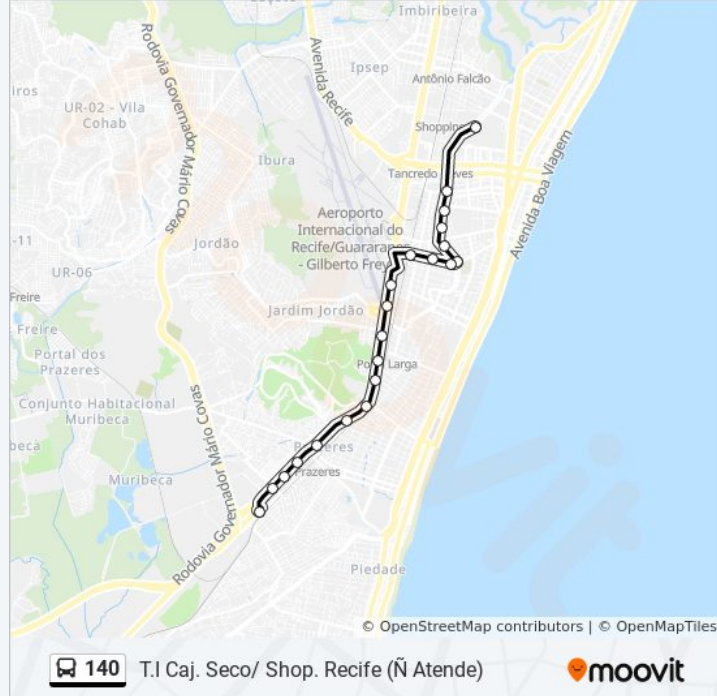

Rua Dez De Julho 330

Rua Dez De Julho 116

Rua Rio Azul 271

Rua Juarez Millet

Avenida Desembargador José Neves 615

Avenida Desembargador José Neves 405

Horários da linha de ônibus 140

Tabela de horários sentido T.I Caj. Seco/ Shop.
Recife (Ñ Atende)

Sentido: T.I Caj. Seco/ Shop. Recife (Ñ Atende)

Paradas: 21

Duração da viagem: 22 min

Resumo da linha:

Avenida Desembargador José Neves 339

Shopping Recife (Parada 03)

Sentido: T.I Caj. Seco/ Shop. Recife (Ñ Atende)

25 pontos

[VER OS HORÁRIOS DA LINHA](#)

Shopping Recife (Parada 03)

Rua Pedro Paes Mendonça 136

Rua Professor Arnaldo Carneiro Leão 350

Rua Jorge Couceiro Da Costa Eiras 753

Rua Tenente Domingos De Brito 1002

Avenida Marechal Mascarenhas De Moraes 114

Av. Mal. Mascarenhas De Moraes, 4861

Av. Mal. Mascarenhas De Moraes 203 | Aeroporto Do Recife - Imbiribeira

Av. Mal. Mascarenhas De Moraes, S/N

Av. Mal. Mascarenhas De Moraes, S/N