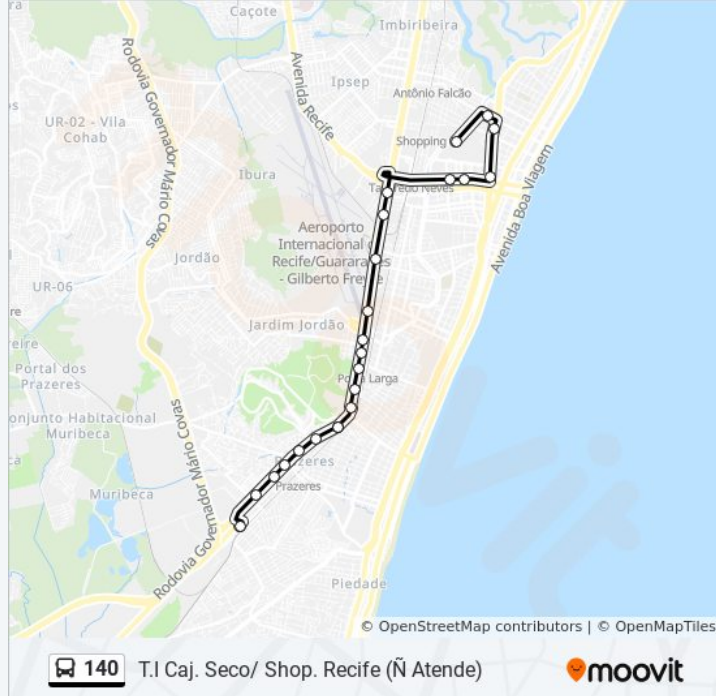

25 pontos

[VER OS HORÁRIOS DA LINHA](#)

Shopping Recife (Parada 03)

Rua Pedro Paes Mendonça 136

Rua Professor Arnaldo Carneiro Leão 350

Rua Jorge Couceiro Da Costa Eiras 753

Rua Tenente Domingos De Brito 1002

Avenida Marechal Mascarenhas De Moraes 114

Av. Mal. Mascarenhas De Moraes, 4861

Av. Mal. Mascarenhas De Moraes 203 | Aeroporto Do Recife - Imbiribeira

Av. Mal. Mascarenhas De Moraes, S/N

Av. Mal. Mascarenhas De Moraes, S/N

Informações da linha de ônibus 140

Sentido: T.I Caj. Seco/ Shop. Recife (Ñ Atende)

Paradas: 25

Duração da viagem: 23 min

Resumo da linha:

Estrada Da Batalha 162

Estrada Da Batalha 174

Av. Dr. Júlio Maranhão 398

Av. Dr. Júlio Maranhão 398

Av. Dr. Júlio Maranhão 10

Av Dr. Júlio Maranhão 1126

Terminal Integrado Cajueiro Seco

Sentido: T.I Cajueiro Seco/ Shopping Rec.

27 pontos

[VER OS HORÁRIOS DA LINHA](#)

Shopping Recife (Parada 03)