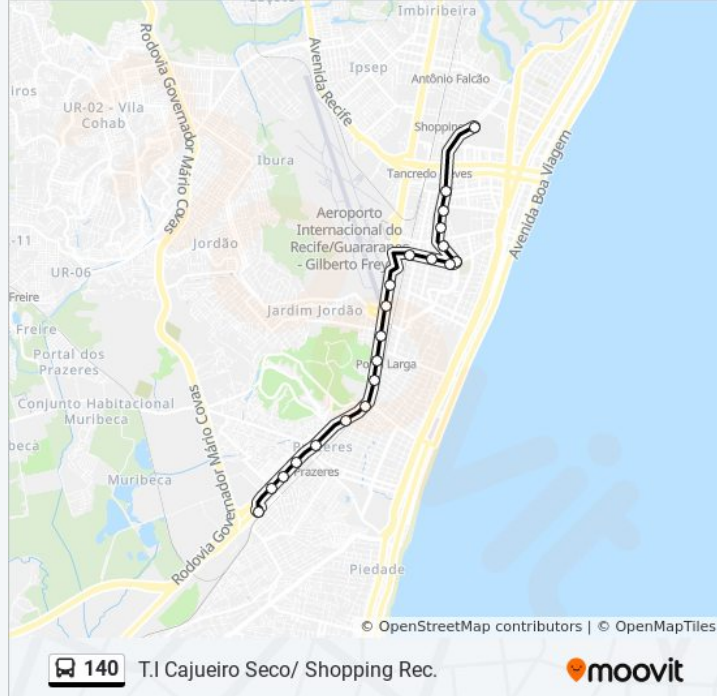

21 pontos

[VER OS HORÁRIOS DA LINHA](#)

Terminal Integrado Cajueiro Seco

Av. Dr. Júlio Maranhão 901

Av. Dr. Júlio Maranhão 703

Av. Dr. Júlio Maranhão 312

Av. Dr. Júlio Maranhão 100

Avenida Doutor Júlio Maranhão 593

Avenida Vinte E Três De Outubro 8175

Rua Dez De Julho 330

Rua Dez De Julho 116

Rua Rio Azul 271

Rua Juarez Millet

Horários da linha de ônibus 140

Tabela de horários sentido T.I Cajueiro Seco/
Shopping Rec.

Domingo	07:55 - 23:00
Segunda-feira	08:00 - 23:05
Terça-feira	08:00 - 23:05
Quarta-feira	08:00 - 23:05
Quinta-feira	08:00 - 23:05
Sexta-feira	08:00 - 23:05
Sábado	08:30 - 22:40

Informações da linha de ônibus 140

Sentido: T.I Cajueiro Seco/ Shopping Rec.

Paradas: 21

Duração da viagem: 27 min

Resumo da linha:

Avenida Desembargador José Neves 615
Avenida Desembargador José Neves 405
Avenida Desembargador José Neves 339
Shopping Recife (Parada 03)

Os horários e os mapas do itinerário da linha de ônibus 140 estão disponíveis, no formato PDF offline, no site: moovitapp.com. Use o [Moovit App](#) e viaje de transporte público por Recife e Região! Com o Moovit você poderá ver os horários em tempo real dos ônibus, trem e metrô, e receber direções passo a passo durante todo o percurso!