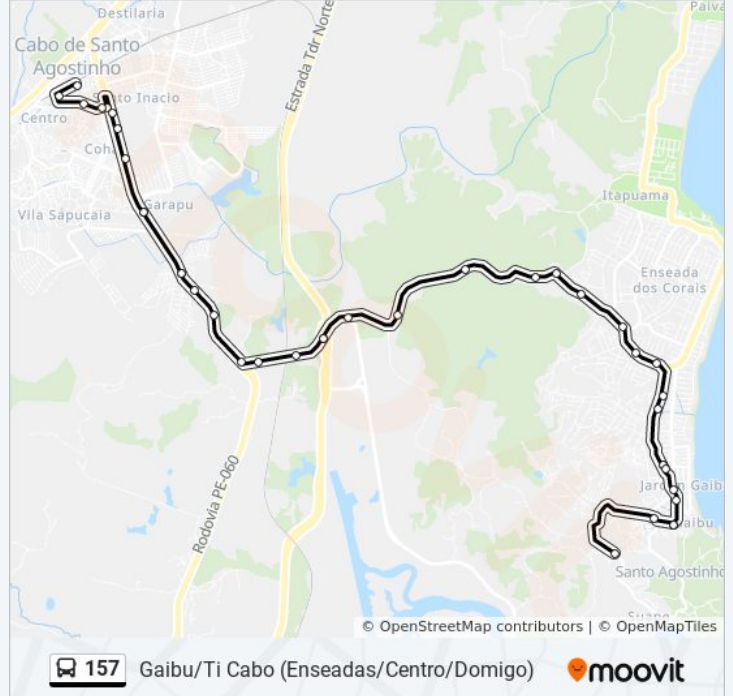

Avenida Um 5

Avenida Um

Avenida Um 778

Pe-028

Pe-028

Pe-028

Pe-028 10

Estrada Tdr Norte 307

Estrada Tdr Norte 307

Rodovia Tronco 51

Pe-028 10

Rodovia Armínio Cuil Hi Rme

Rodovia Armínio Guilherme

Rodovia Armínio Cuil Hi Rme 7745

Rua José Braz Da Silva 47a

Rua José Braz Da Silva 47a

Rodovia Armínio Guilherme 2635

Rodovia Armínio Guilherme 2635

Rodovia Armínio Guilherme 08

Paralela Rodovia Pe-060 40

Paralela Rodovia Pe-060 551a

Rua Francisco Gomes De Farias 380

Rua Manoel Queirós Da Silva 208

Rua Manoel Queirós Da Silva 296

Terminal Integrado Cabo

**Sentido: Gaibu/Ti Cabo
(Enseadas/Centro/Domigo)**

42 pontos

[VER OS HORÁRIOS DA LINHA](#)

Terminal Integrado Cabo

Rodovia Armínio Guilherme 2161

Rua Setenta E Sete 5

Horários da linha de ônibus 157

Tabela de horários sentido Gaibu/Ti Cabo
(Enseadas/Centro/Domigo)

domingo	Fora de Operação
segunda-feira	00:00
terça-feira	00:00
quarta-feira	Fora de Operação
quinta-feira	Fora de Operação