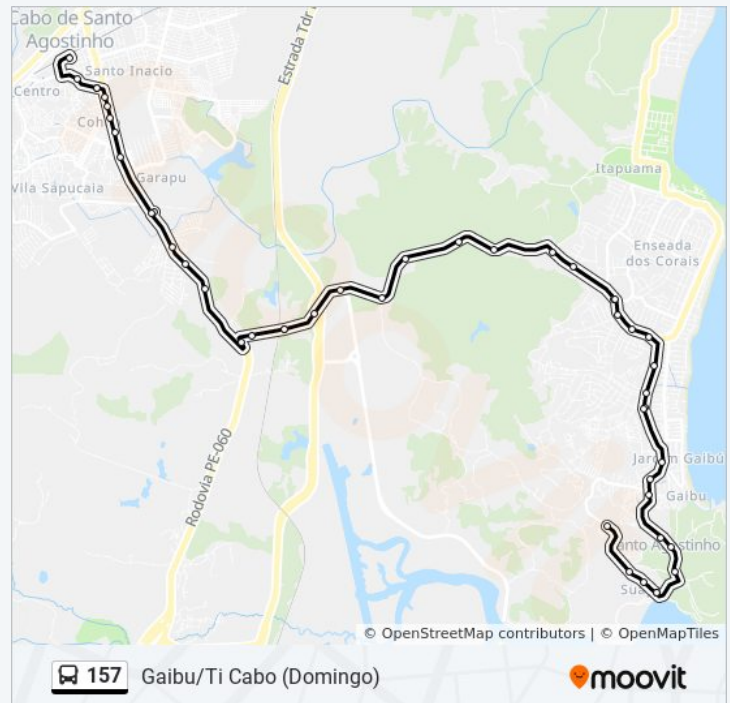

### Informações da linha de ônibus 157

**Sentido:** Gaibu/Ti Cabo (Domingo)

**Paradas:** 46

**Duração da viagem:** 42 min

**Resumo da linha:**

Avenida Um 884

Avenida Um 884

Avenida Laura Cavalcante 35