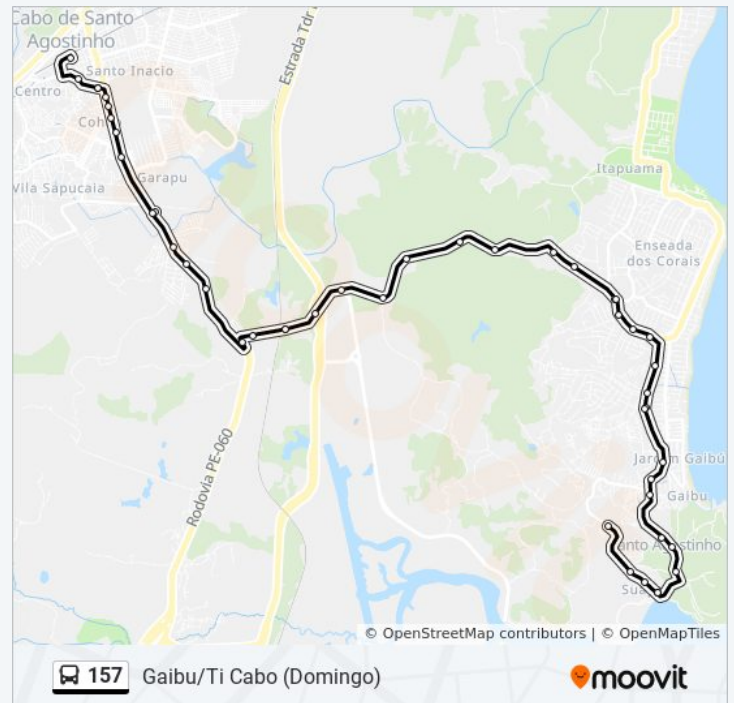

### Informações da linha de ônibus 157

**Sentido:** Gaibu/Ti Cabo (Domingo)

**Paradas:** 46

**Duração da viagem:** 42 min

**Resumo da linha:**

Avenida Um 884

Avenida Um 884

Avenida Laura Cavalcante 35