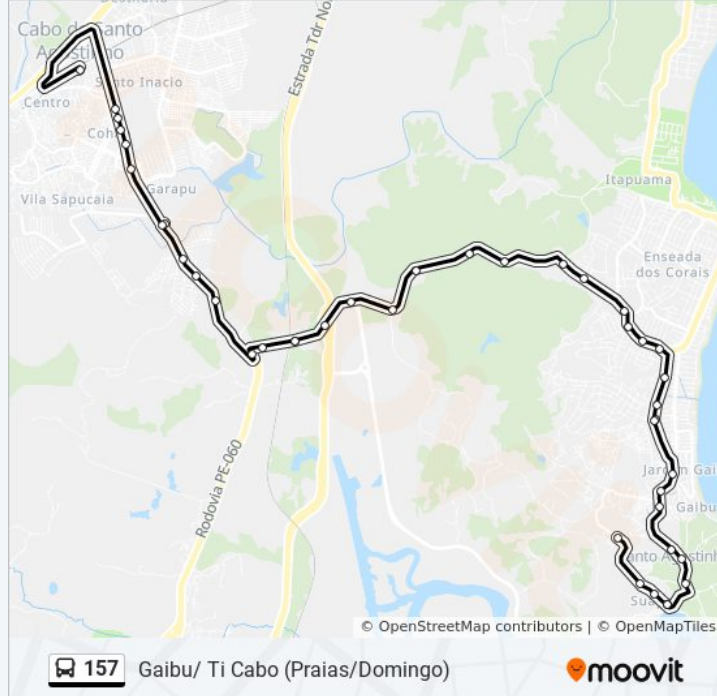

Pe-028 2

Pe-028

Pe-028 307

Pe-028

Avenida Um 778

Avenida Um

Avenida Um 5

Avenida Um 136

Avenida Um 1475

Avenida Um 63

Rua Vila Trinta E Oito 115

Rua Joaquim Rodrigues Da Cunha 867

Avenida Um 884

Avenida Um 884

Avenida Laura Cavalcante 35

Avenida Um 16

Avenida Um 2388-2402

Estrada Dos Conventos

Estrada Dos Conventos 1

Estrada Dos Conventos 12

Rua José Miguel De Santana 21

Rua José Miguel De Santana 21

Boulevard José Pedro Ferreira, 2

Rua José Pedro Ferreira 26

Boulevard José Pedro Ferreira, 22

Gaibu/ Ti Cabo (Praias/Domingo)

Sentido: Gaibu/ Ti Cabo (Praias/Domingo)

43 pontos

[VER OS HORÁRIOS DA LINHA](#)

Boulevard José Pedro Ferreira, 22

Rua José Pedro Ferreira 26

Boulevard José Pedro Ferreira, 2

Rua José Miguel De Santana 21

Horários da linha de ônibus 157

Tabela de horários sentido Gaibu/ Ti Cabo
(Praias/Domingo)

Domingo	Fora de Operação
Segunda-feira	00:07
Terça-feira	Fora de Operação
Quarta-feira	Fora de Operação
Quinta-feira	Fora de Operação