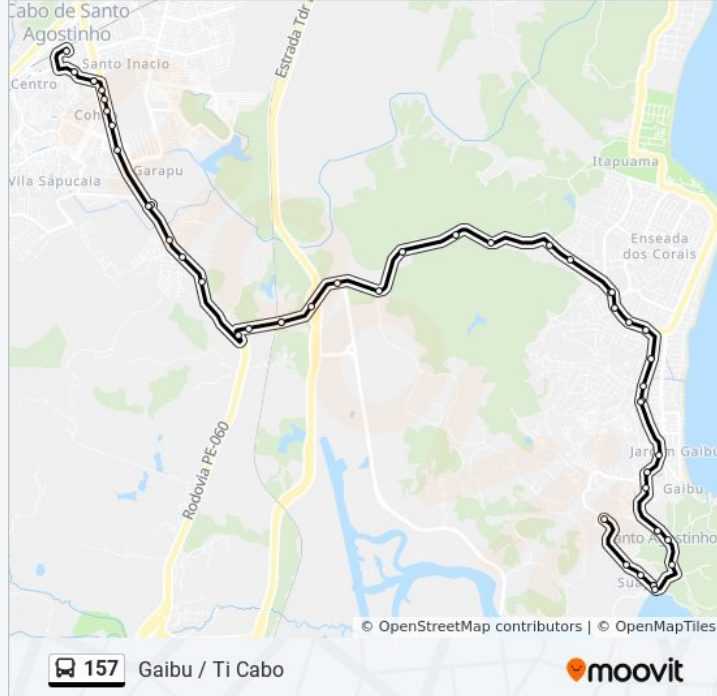

**Informações da linha de ônibus 157****Sentido:** Gaibu / Ti Cabo**Paradas:** 47**Duração da viagem:** 43 min**Resumo da linha:**

Pe-028 10

Pe-028 2

Pe-028

Pe-028 307

Pe-028

Avenida Um 778

Avenida Um

Avenida Um 884

Avenida Laura Cavalcante 35

Avenida Um 16

Avenida Um 2388-2402

Estrada Dos Conventos

Estrada Dos Conventos 1

Estrada Dos Conventos 12

Rua José Miguel De Santana 21

Rua José Miguel De Santana 21

Rua José Miguel De Santana 21

Boulevard José Pedro Ferreira, 2

Rua José Pedro Ferreira 26

Boulevard José Pedro Ferreira, 22

**Sentido: Gaibu / Ti Cabo**

30 pontos

[VER OS HORÁRIOS DA LINHA](#)

Boulevard José Pedro Ferreira, 22

**Horários da linha de ônibus 157**

Tabela de horários sentido Gaibu / Ti Cabo

domingo Fora de Operação

segunda-feira Fora de Operação

Boulevard José Pedro Ferreira 75

Pe-028 193