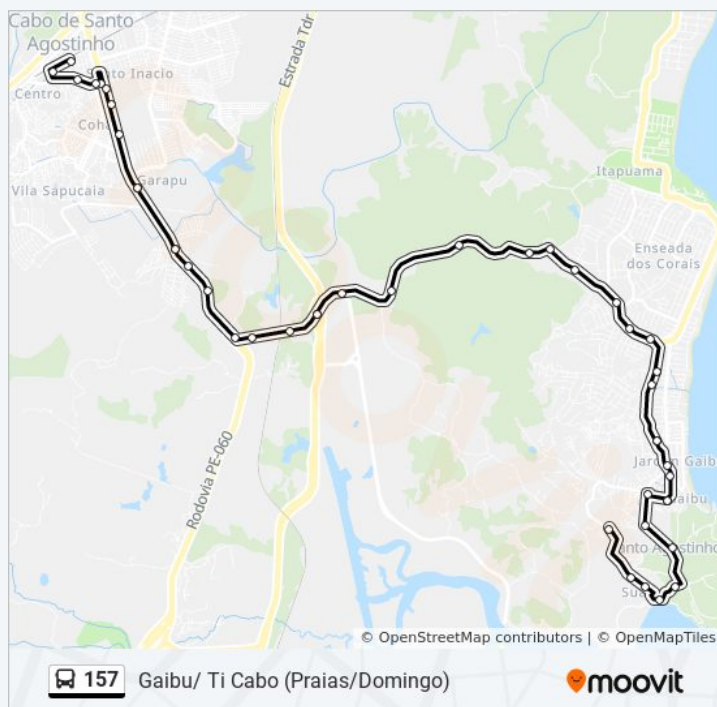

### Informações da linha de ônibus 157

**Sentido:** Gaibu/ Ti Cabo (Praias/Domingo)

**Paradas:** 43

**Duração da viagem:** 38 min

**Resumo da linha:**

Rodovia Armínio Guilherme 08

Paralela Rodovia Pe-060 40