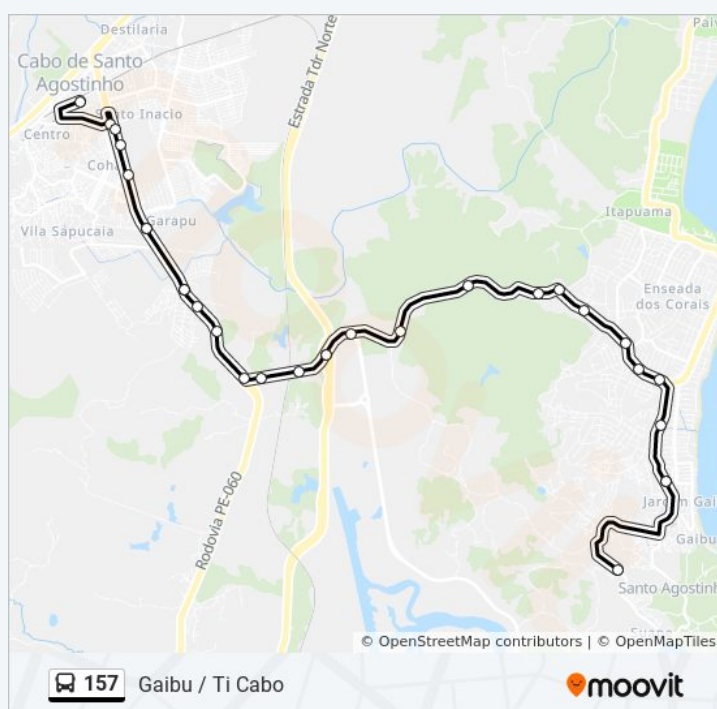

Rodovia Armínio Guilherme

Rodovia Armínio Cuil Hi Rme 7745

Rua José Braz Da Silva 47a

Rua José Braz Da Silva 47a

Rodovia Armínio Guilherme 2635

Rodovia Armínio Guilherme 2635

Rodovia Armínio Guilherme 08

Paralela Rodovia Pe-060 40

### Informações da linha de ônibus 157

**Sentido:** Gaibu / Ti Cabo

**Paradas:** 30

**Duração da viagem:** 43 min

**Resumo da linha:**

**Sentido: Gaibu/ Ti Cabo (Centro/Praias)**

43 pontos

[VER OS HORÁRIOS DA LINHA](#)