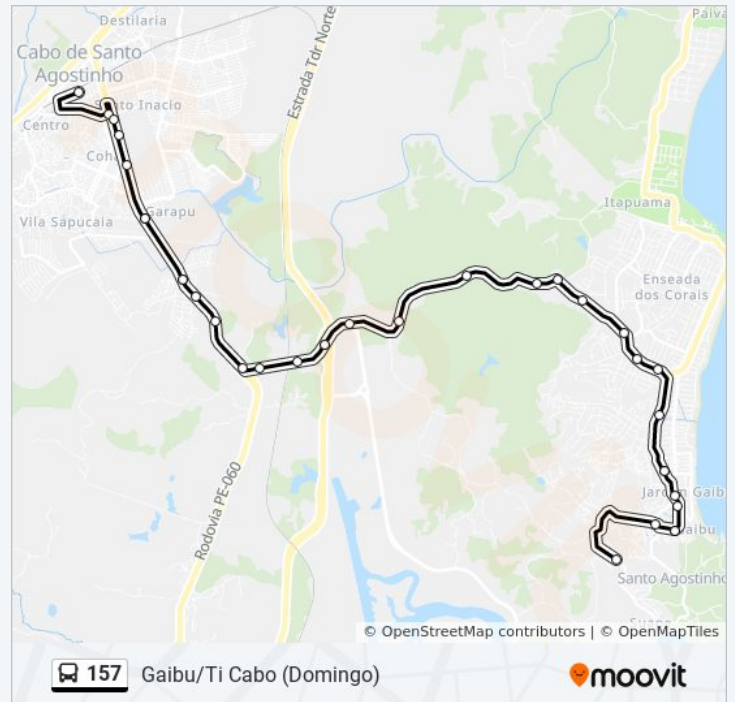

## Informações da linha de ônibus 157

**Sentido:** Gaibu/Ti Cabo (Domingo)

**Paradas:** 34

**Duração da viagem:** 43 min

**Resumo da linha:**

**Sentido: Gaibu/Ti Cabo (Domingo)**

46 pontos

[VER OS HORÁRIOS DA LINHA](#)