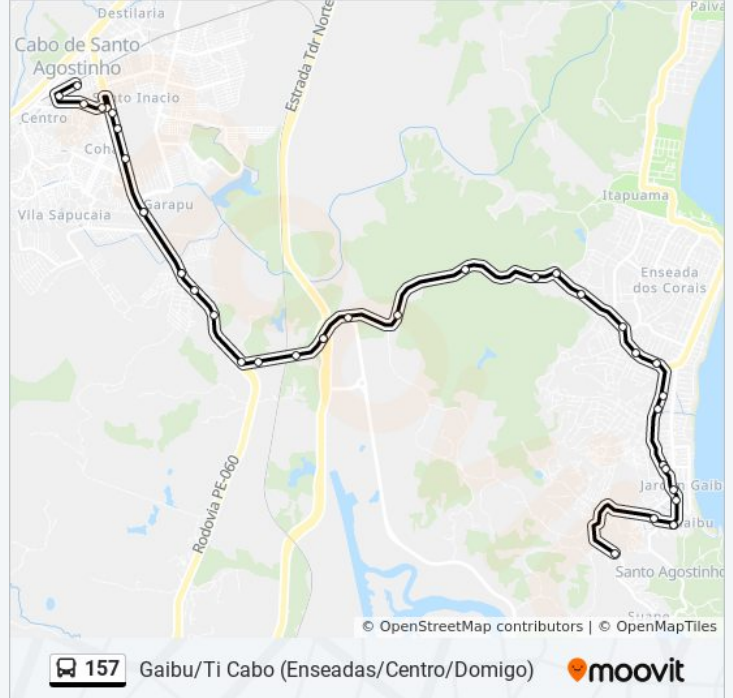

Avenida Um 5

Avenida Um

Avenida Um 778

Pe-028

Pe-028

Pe-028

Pe-028 10

Estrada Tdr Norte 307

Estrada Tdr Norte 307

Rodovia Tronco 51

Pe-028 10

Rodovia Armínio Cuil Hi Rme

Rodovia Armínio Guilherme

Rodovia Armínio Cuil Hi Rme 7745

Rua José Braz Da Silva 47a

Rua José Braz Da Silva 47a

Rodovia Armínio Guilherme 2635

Rodovia Armínio Guilherme 2635

Rodovia Armínio Guilherme 08

Paralela Rodovia Pe-060 40

Paralela Rodovia Pe-060 551a

Rua Francisco Gomes De Farias 380

Rua Manoel Queirós Da Silva 208

Rua Manoel Queirós Da Silva 296

Terminal Integrado Cabo

**Sentido: Gaibu/Ti Cabo
(Enseadas/Centro/Domigo)**

42 pontos

[VER OS HORÁRIOS DA LINHA](#)

Terminal Integrado Cabo

Rodovia Armínio Guilherme 2161

Rua Setenta E Sete 5

Horários da linha de ônibus 157

Tabela de horários sentido Gaibu/Ti Cabo
(Enseadas/Centro/Domigo)

Domingo	Fora de Operação
Segunda-feira	00:00
Terça-feira	Fora de Operação
Quarta-feira	Fora de Operação
Quinta-feira	Fora de Operação