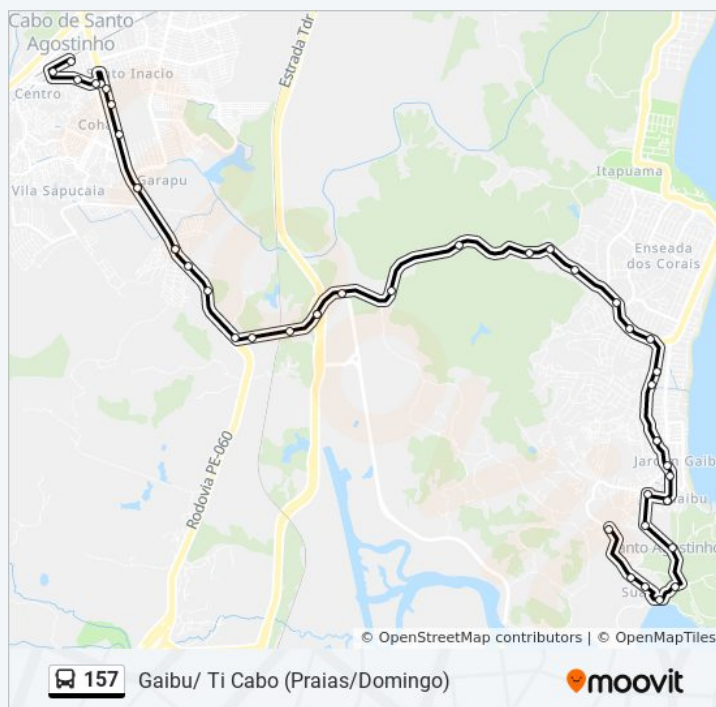

### Informações da linha de ônibus 157

**Sentido:** Gaibu/ Ti Cabo (Praias/Domingo)

**Paradas:** 43

**Duração da viagem:** 38 min

**Resumo da linha:**

Rodovia Armínio Guilherme 08

Paralela Rodovia Pe-060 40