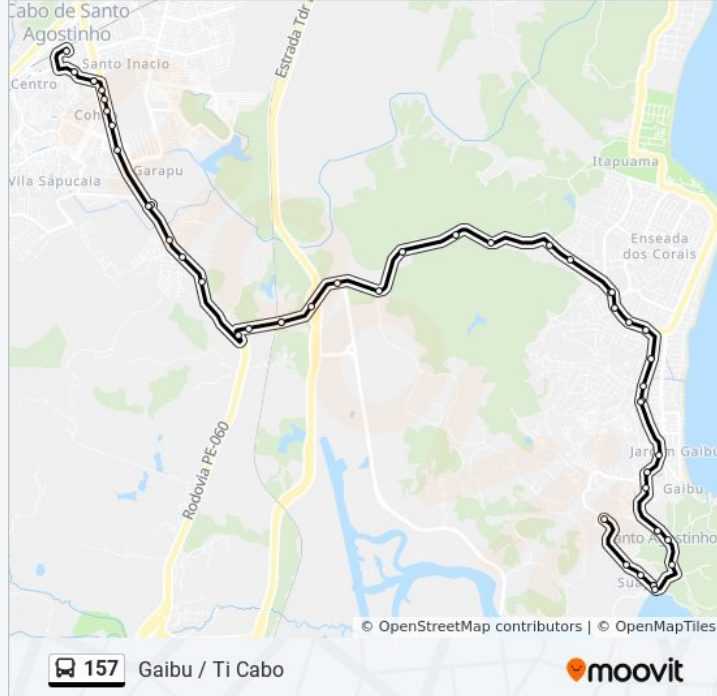

**Informações da linha de ônibus 157****Sentido:** Gaibu / Ti Cabo**Paradas:** 47**Duração da viagem:** 43 min**Resumo da linha:**

Pe-028 10

Pe-028 2

Pe-028

Pe-028 307

Pe-028

Avenida Um 778

Avenida Um

Avenida Um 5

Avenida Um 5

Avenida Um 136

Avenida Um 1475

Avenida Um 63

Rua Vila Trinta E Oito 115

Rua Joaquim Rodrigues Da Cunha 867

Avenida Um 884

Avenida Um 884

Avenida Laura Cavalcante 35

Avenida Um 16

Avenida Um 2388-2402

Estrada Dos Conventos

Estrada Dos Conventos 1

Estrada Dos Conventos 12

Rua José Miguel De Santana 21

Rua José Miguel De Santana 21

Rua José Miguel De Santana 21

Boulevard José Pedro Ferreira, 2

Rua José Pedro Ferreira 26

Boulevard José Pedro Ferreira, 22

**Sentido: Gaibu / Ti Cabo**

30 pontos

[VER OS HORÁRIOS DA LINHA](#)