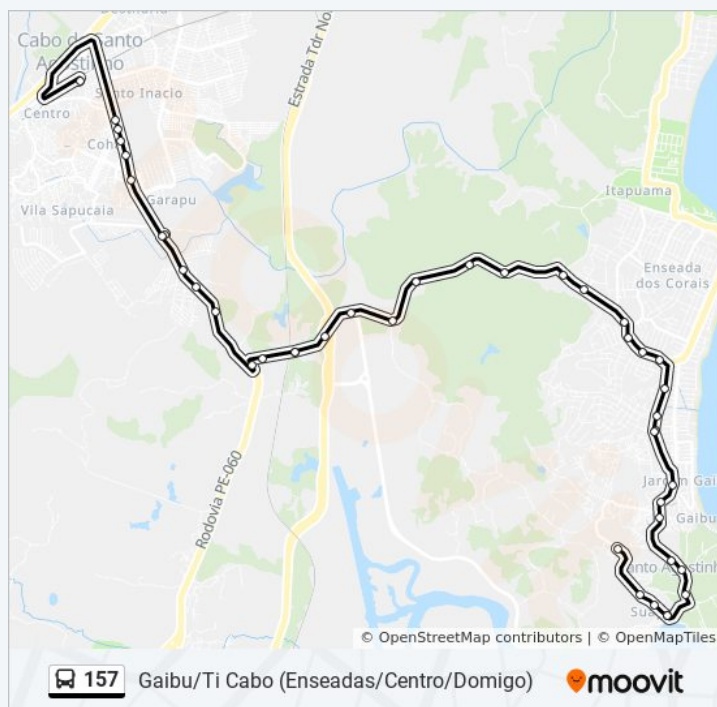

### Informações da linha de ônibus 157

**Sentido:** Gaibu/Ti Cabo (Enseadas/Centro/Domigo)

**Paradas:** 42

**Duração da viagem:** 37 min

**Resumo da linha:**

Estrada Dos Conventos 12

Rua José Miguel De Santana 21