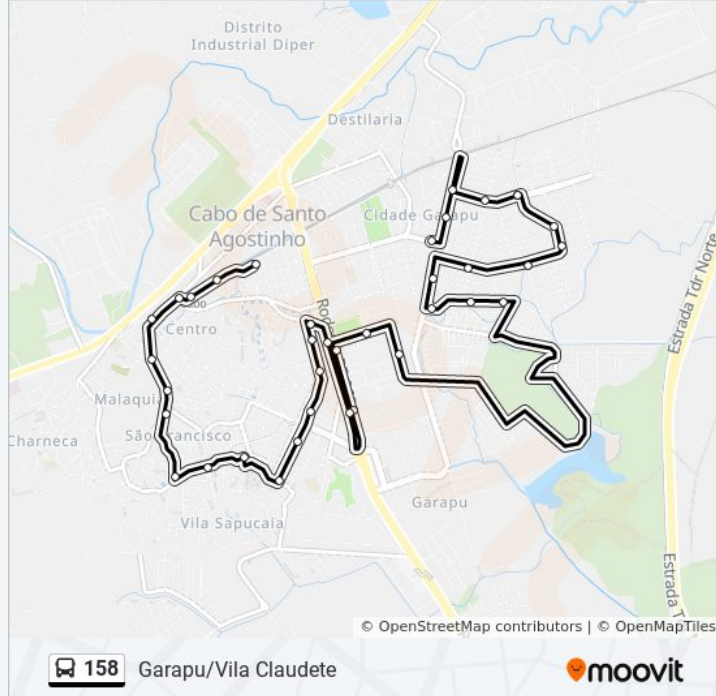

Rua Pastor José Leonino 7

Avenida Almrante Paulo Moreira 3133

Avenida Almrante Paulo Moreira 2791

Avenida Historiador Israel Felipe 50

Sentido: Garapu/Vila Claudete

13 pontos

[VER OS HORÁRIOS DA LINHA](#)

Avenida Historiador Israel Felipe 50

Avenida Historiador Israel Felipe 726

Rua Trapiche 252

Rua José Lins Teles 505

Rua José Lins Teles 290

Rua José Lins Teles 16

Rua José Lins Téles 1111

Horários da linha de ônibus 158

Tabela de horários sentido Garapu/Vila Claudete

Domingo	Fora de Operação
Segunda-feira	04:35 - 23:25
Terça-feira	04:35 - 23:25
Quarta-feira	04:35 - 23:25
Quinta-feira	04:35 - 23:25
Sexta-feira	04:35 - 23:25
Sábado	Fora de Operação

Antiga Estrada Rodovia 3518

Antiga Estrada Rodovia 46

Avenida Presidente Getúlio Vargas 670

Rua Teixeira De Sá 94

Terminal Integrado Cabo

Terminal Integrado Cabo

Informações da linha de ônibus 158

Sentido: Garapu/Vila Claudete

Paradas: 13