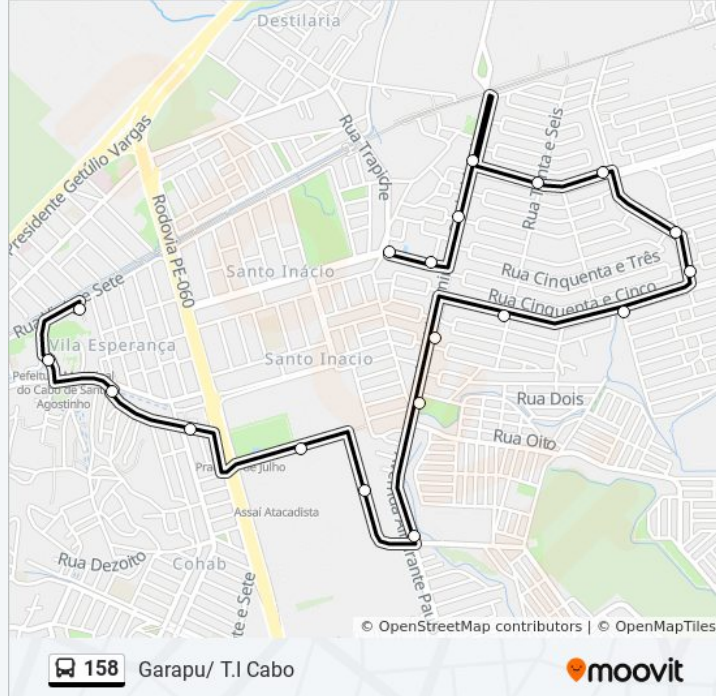

Use o aplicativo do Moovit para encontrar a estação de ônibus da linha 158 mais perto de você e descubra quando chegará a próxima linha de ônibus 158.

Sentido: 158 - Garapu/ T.I Cabo

8 pontos

[VER OS HORÁRIOS DA LINHA](#)

Informações da linha de ônibus 158**Sentido:** 158 - Garapu/ T.I Cabo**Paradas:** 8**Duração da viagem:** 18 min**Resumo da linha:**

Sentido: Garapu/ T.I Cabo

19 pontos

[VER OS HORÁRIOS DA LINHA](#)

- Terminal Integrado Cabo
- Rua Francisco De Assis Da Silva Teixeira 3
- Rua Francisco Gomes De Farias 15a
- Rua Francisco Gomes De Farias 63
- Antiga Estrada Gaibú 34
- Antiga Estrada Gaibú 34
- Avenida Almrante Paulo Moreira 1686
- Avenida Almrante Paulo Moreira 2098
- Avenida Almrante Paulo Moreira 2450
- Avenida José Duarte Aguiar
- Avenida José Duarte Aguiar
- Avenida José Duarte Aguiar
- Avenida José Duarte Aguiar
- Avenida Governador Eraldo Gueiros Leite 369
- Rua Pastor José Leonino 7
- Avenida Almrante Paulo Moreira 3133
- Avenida Almrante Paulo Moreira 2791
- Avenida Historiador Israel Felipe 50

Horários da linha de ônibus 158

Tabela de horários sentido Garapu/ T.I Cabo

Domingo	05:05 - 22:10
Segunda-feira	Fora de Operação
Terça-feira	Fora de Operação
Quarta-feira	Fora de Operação
Quinta-feira	Fora de Operação
Sexta-feira	Fora de Operação
Sábado	05:05 - 22:10

Informações da linha de ônibus 158

Sentido: Garapu/ T.I Cabo

Paradas: 19

Duração da viagem: 40 min

Resumo da linha:

Sentido: Garapu/Vila Claudete

38 pontos

[VER OS HORÁRIOS DA LINHA](#)