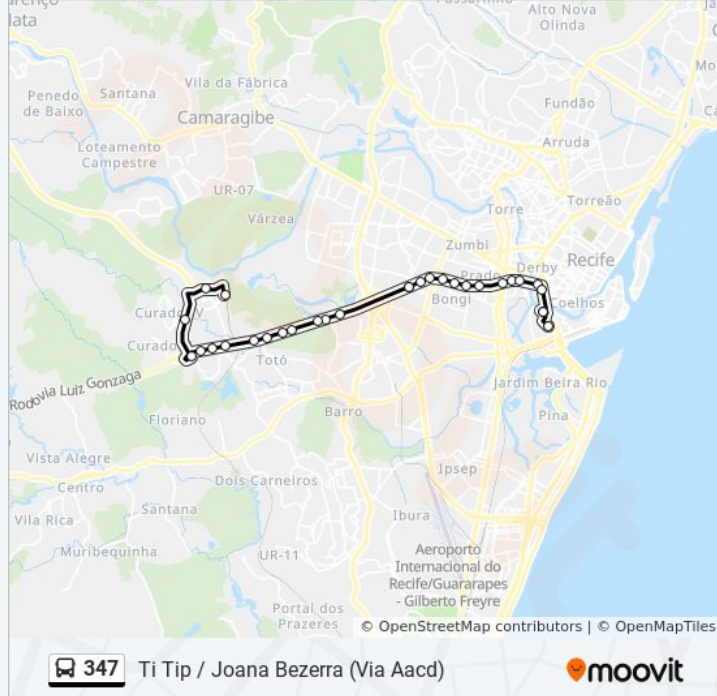

Av. Eng. Abdias De Carvalho, 2849 | Compaz Cordeiro

Av. Eng. Abdias De Carvalho, 1009 | Colégio Dom Bosco

Av. Eng. Abdias De Carvalho, 781

Av. Eng. Abdias De Carvalho, 1785

Av. Eng. Abdias De Carvalho, 1519

Av. Eng. Abdias De Carvalho, 1999 | Bob's

Av. Eng. Abdias De Carvalho, 4472 | Subestação Da Celpe - Ilha Do Retiro

Av. Sport Clube Do Recife, 280

Rua Do Paissandu, 611 | Agência Do Banco Bradesco

Av. Gov. Agamenon Magalhães 340 | Português (Parada 1) - Pista Central

Avenida Martin Luther King 53

Avenida Martin Luther King 53

Av. Central, 1 | Estação Joana Bezerra

Os horários e os mapas do itinerário da linha de ônibus 347 estão disponíveis, no formato PDF offline, no site: moovitapp.com. Use o [Moovit App](#) e viaje de transporte público por Recife e Região! Com o Moovit você poderá ver os horários em tempo real dos ônibus, trem e metrô, e receber direções passo a passo durante todo o percurso!

[Sobre o Moovit](#) • [Soluções MaaS](#) • [Países atendidos](#) • [Comunidade Mooviter](#)

© 2024 Moovit - Todos os direitos reservados

Confira os horários de chegada em tempo real!