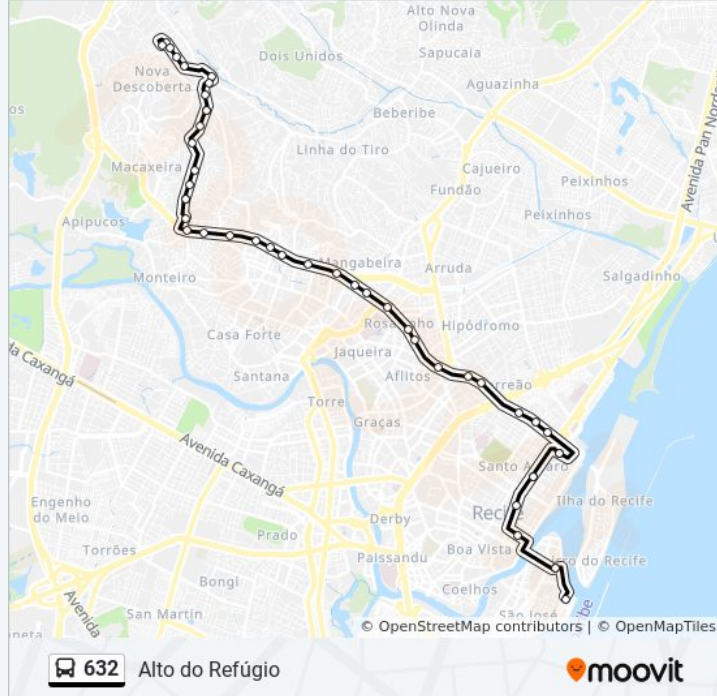

Rua Nova Descoberta 1283

Rua Nova Descoberta 1563

Rua Nova Descoberta 1790

Rua Nova Descoberta 1790

Rua Nova Descoberta 4506

Avenida Vereador Otacílio Azevedo 2342

Rua Alto Do Refúgio Nova Descoberta Recife - Pernambuco 53404 Brasil

Subida Dona Cotinha 123

Subida Dona Cotinha 123

Rua Portelândia Nova Descoberta Recife - Pernambuco 52191 Brasil

Sentido: Alto Do Refúgio

46 pontos

[VER OS HORÁRIOS DA LINHA](#)

Rua Portelândia Nova Descoberta Recife - Pernambuco 52191 Brasil

Rua Alto Do Refúgio Nova Descoberta Recife - Pernambuco 52191 Brasil

Rua Alto Do Refúgio Nova Descoberta Recife - Pernambuco 53404 Brasil

Rua Alto Do Refúgio 427

Horários da linha de ônibus 632

Tabela de horários sentido Alto Do Refúgio