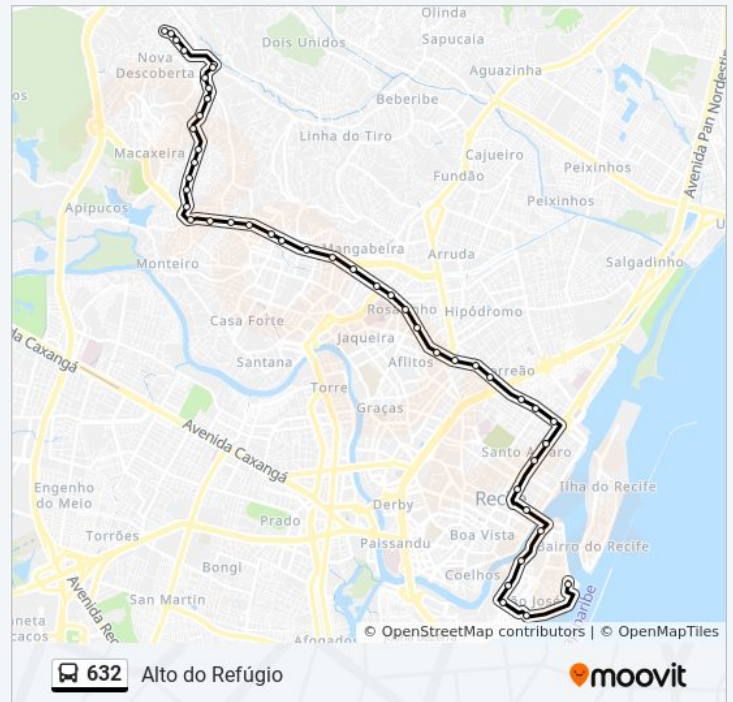

Rua Araripina 4

Informações da linha de ônibus 632

Sentido: Alto Do Refúgio

Paradas: 46

Duração da viagem: 65 min

Resumo da linha:

Rua Araripina 4

Avenida Cruz Cabugá 211

Rua Do Hospício, 129 | Luiz Delgado

Rua Princesa Isabel, 185 (Parada 2)

Rua Do Sol, S/N | Liceu Artes E Ofícios (Parada 2)

Rua Floriano Peixoto, 8 (Parada 4)

Rua Floriano Peixoto 485

Rua Do Peixoto 5

Praça Frei Caneca 3612