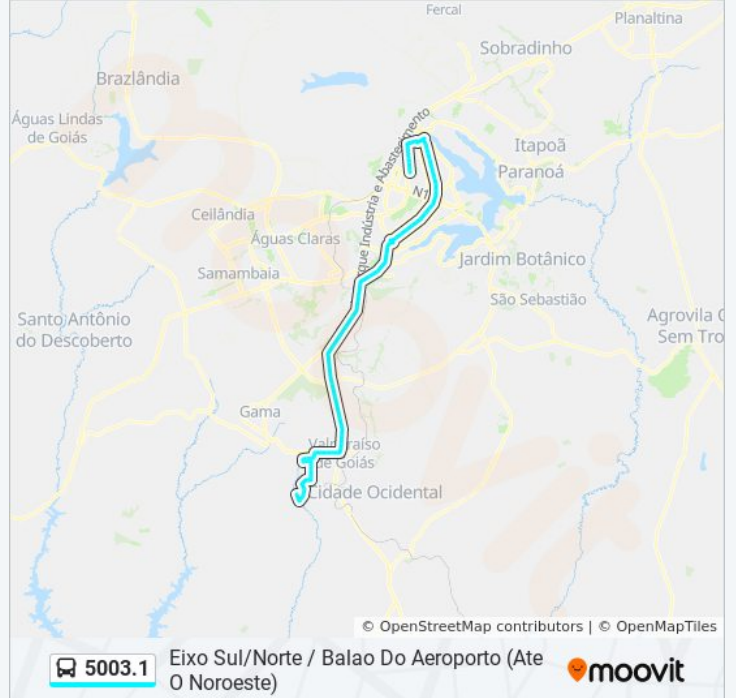

Via DF-290

Via DF-290

DF-290

BR-040 | União Química

BR-040 | Rancho Bakuk (lado oposto)

BR-040 | Polo JK

BR-040 | Fábrica Chopp Potiguar

BR 040 | Monumento Solaris / Total Ville

BR-040 | CIAB - MARINHA

BR-040 | Expansão da St. Maria (lado oposto)

BR-040 | Santos Dumont (lado oposto)

BR-040 | PRF (lado oposto)

EPIA Sul | Catetinho

EPIA SUL | SMPW trecho 01 - QD 27

EPIA SUL | SMPW trecho 01 - QD 26