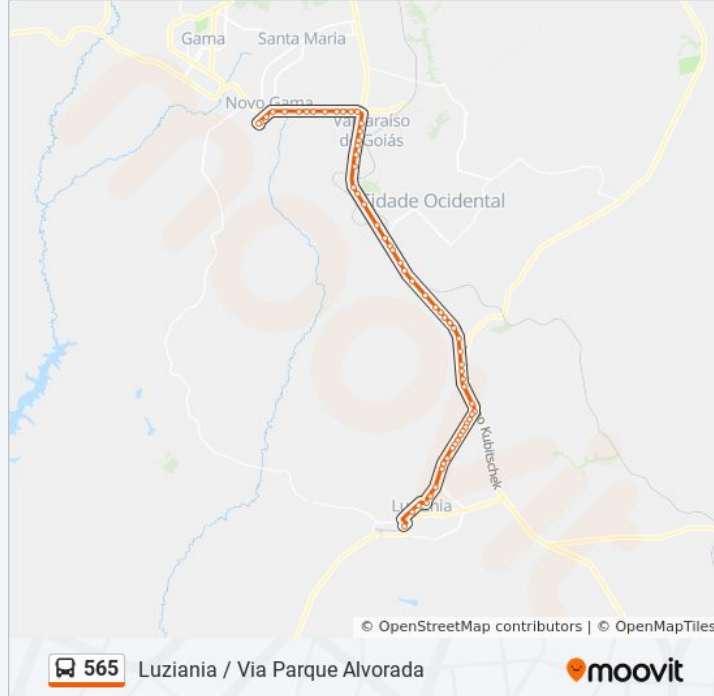

BR-040 | Assaí/Costa Atacadão/Shopping Sul (Passarela Azul)

BR 040 | Ipanema/Etapa E - Valparaíso I

BR 040 | Ipanema/Cemitério/Atacadão

BR 040 | Havan/Super Adegas/VemKiTem (Sentido Luziânia)

BR 040 - Parque Marajó/Esplanada V

BR 040 - Parque Marajó

BR 040 - Parque Santa Rita de Cassia

BR 040 - Vila Isabel

BR 040 - Jardim Jockey Clube

BR 040 - Jardim Zuleika

BR 040 - Jardim Zuleika

BR 040 - Centro - Jardim Ingá

BR 040 - Entrada do Jardim Ingá

BR 040 - Parque Industrial Mingone II

BR 040 - Parque Industrial Mingone II

BR 040 - Parque São José

BR 040 - Parque Industrial Mingone I

BR 040 - Chacaras Vera Cruz

BR 040 - Cid. Osfaya

BR 040 - Parque Sol Nascente (Entrada)

BR 040 - Parque Sol Nascente

BR 040 - Parque Resid. Jardim Europa

BR 040 - Mansões de Recreio Estrela Dalva V

BR 040

Avenida Doutor Neilo Rolim, 3593-3605

Avenida Doutor Neilo Rolim, 3401-3407

Avenida Doutor Neilo Rolim, 3061-3259

Avenida Doutor Neilo Rolim, 2539-2797

Avenida Doutor Neilo Rolim, 2539-2797

Avenida Doutor Neilo Rolim, 2283-2537

Avenida Doutor Neilo Rolim, 1999-2281

Avenida Doutor Neilo Rolim, 1739-1997