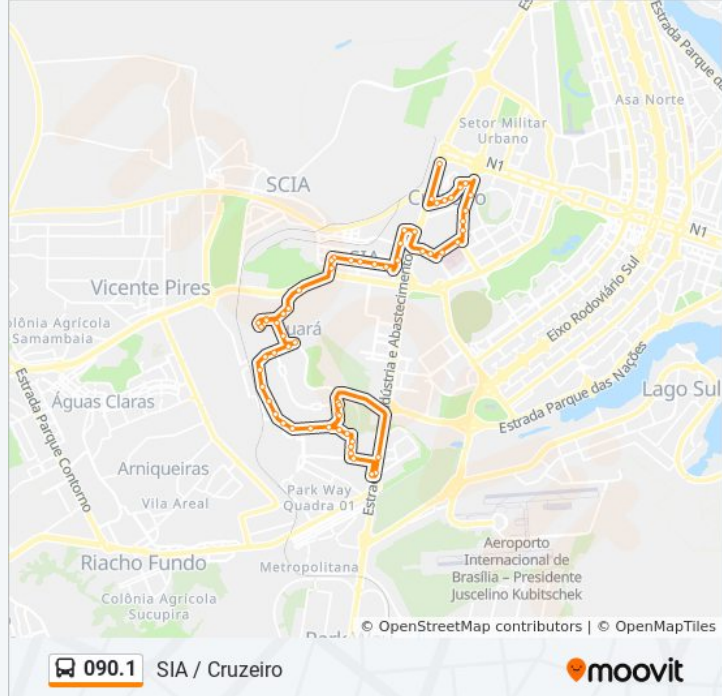

090.1

Guará II - I (QE 44-46 / Av. Contorno)

Use O App

A linha de ônibus 090.1 | (Guará II - I (QE 44-46 / Av. Contorno)) tem 2 itinerários.

(1) Guará II - I (QE 44-46 / Av. Contorno): 09:10 - 18:40(2) SIA / Cruzeiro: 08:30 - 18:00

SIA TRECHO 2 - CASA DA MADEIRA/CENTRO
DE REFERÊNCIA DO TRABALHADOR

SIA TRECHO 2 -
IRACEMA/EQUIMAF/PACAEMBU/MADEFORT

SIA TRECHO 2 - Distribuidora
LIDER/FERRAMENTARIA

SIA TRECHO 2 - TERRAVIVA/LUANA
DECORAÇÕES/CAIXA/GRAVIA

SIA QUADRA 4C - São Jorge

SIA | TRECHO 6

SIA | Feira dos Importados (lado oposto)

SIA | TRECHO 8 (Mc Donald's)

Octogonal | AOS 08

SHCES 703 | Terraço Shopping / JK FM

SHCES 801 | Supermercado Veneza

SHCES 1601 | HFA