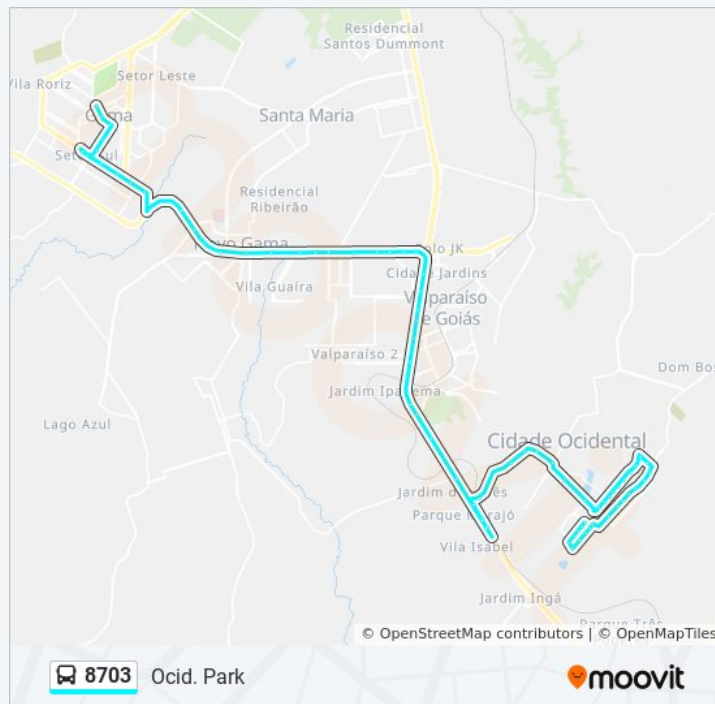

BR 040 | São Bernardo/Hospital Nossa Senhora Aparecida/Esplanada II

BR 040 | Morada Nobre/Esplanada II

BR 040 | Jardim Oriente/Paraíso Mega Center

BR 040 | Jardim Oriente/Valparaíso I (Passarela Amarela)

BR-040 | Assaí/Costa Atacadão/Shopping Sul (Passarela Azul)

BR 040 - Ipanema/Etapa E - Valparaíso I

BR 040 | Ipanema/Cemitério/Atacadão

Informações da linha de ônibus 8703

Sentido: OCID. PARK

Paradas: 77

Duração da viagem: 80 min

Resumo da linha:

BR 040 | Havan/Super Adegas/VemKiTem
(Sentido Luziânia)

BR 040 - Parque Marajó/Esplanada V

Rodovia Presidente Juscelino Kubitschek, 1006

BR 040 - Parque Marajó

BR 040 - Parque Santa Rita de Cassia