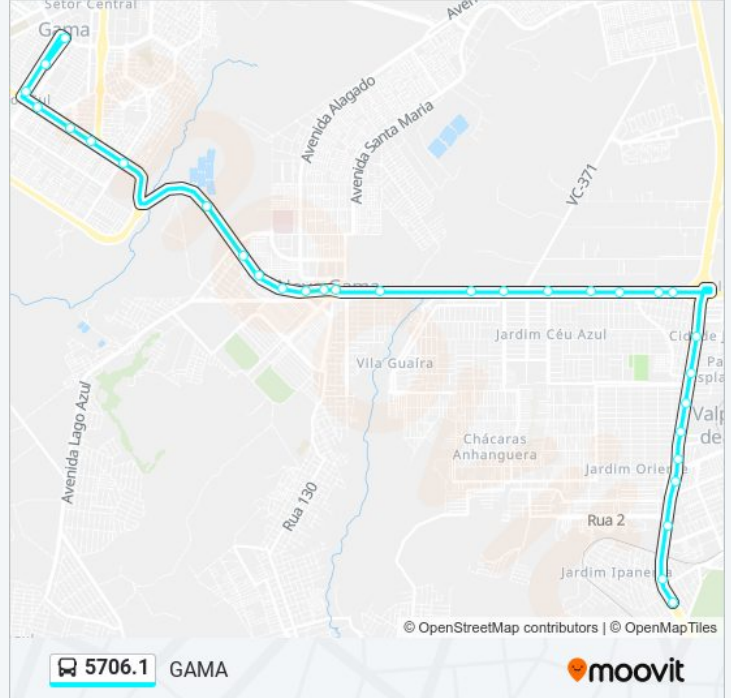

Br 040 L Valparaíso I/Jardim Oriente (Passarela  
Amarela)

Br 040 L Paraíso Mega Center/Jardim Oriente

Br 040 L Esplanada Ii/Morada Nobre

Br 040 L Esplanada Ii/São Bernardo/Hospital  
Nossa Senhora Aparecida

**Informações da linha de ônibus 5706.1****Sentido:** GAMA**Paradas:** 31**Duração da viagem:** 37 min**Resumo da linha:**

Df-290 (Tatico)

Qr 100 - Df-290

Qr 100/Dvo - Df-290

Df-290 | Entrada Da Vila Dvo \*Lado Oposto\*

Df-290 | Caesb Gama (Tratamento De Esgoto)

Av. Dos Pioneiros | St. Leste, Qd. 32

Av. Dos Pioneiros | St. Leste, Qd. 42

Av. Dos Pioneiros | St. Leste, Qd. 43

Av. Dos Pioneiros | St. Central, Qd. 45 (Posto Central Jb)

Av. Centro Oeste | Hospital Reg. Do Gama (Ginecologia)

Av. Wagner P. Almeida | 14ª Dp / Administração / A Vila Bar

Rod. Gama | Linhas P/ Entorno

Os horários e os mapas do itinerário da linha de ônibus 5706.1 estão disponíveis, no formato PDF offline, no site: [moovitapp.com](https://moovitapp.com). Use o [Moovit App](#) e viaje de transporte público por Brasília e Entorno do DF! Com o Moovit você poderá ver os horários em tempo real dos ônibus, trem e metrô, e receber direções passo a passo durante todo o percurso!