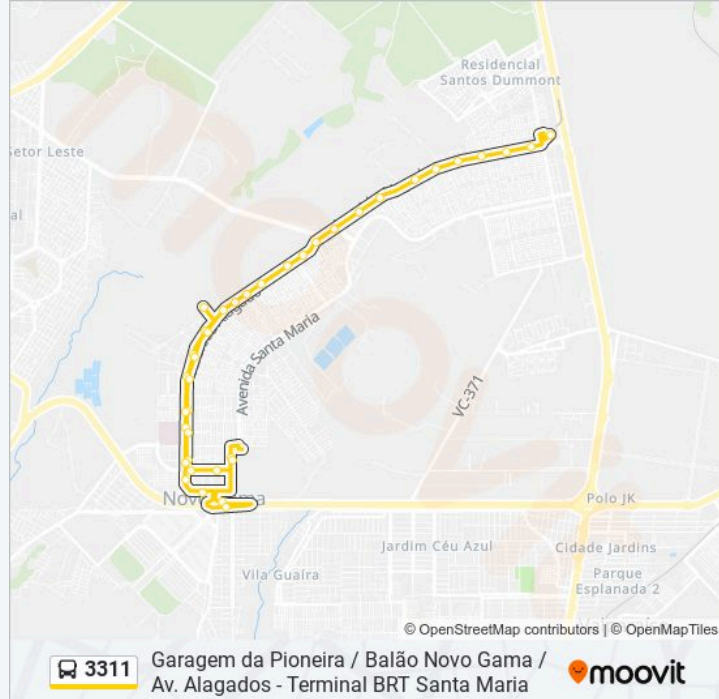

**Sentido: Av. Alagados / Balão Novo Gama /
Garagem da Pioneira**

38 pontos

[VER OS HORÁRIOS DA LINHA](#)

BRT Santa Maria | Linhas Circulares

Cl 118 - Av. Alagados (Colégio Santa
Maria/N.S.Aparecida))

Cl 117 - Av. Alagados

Cl 106 - Av. Alagados

Cl 105 - Av. Alagados (Atac. Vivendas)

Horários da linha de ônibus 3311Tabela de horários sentido Av. Alagados / Balão
Novo Gama / Garagem da Pioneira

domingo	18:12
segunda-feira	00:26 - 19:00
terça-feira	00:10 - 19:00
quarta-feira	00:10 - 19:00
quinta-feira	00:10 - 19:00
sexta-feira	00:10 - 19:00
sábado	00:10 - 18:00

Informações da linha de ônibus 3311**Sentido:** Av. Alagados / Balão Novo Gama /
Garagem da Pioneira**Paradas:** 38**Duração da viagem:** 29 min**Resumo da linha:**

Cl 104 - Av. Alagados (Atac. Vivendas)
 Cl 103 - Av. Alagados (Ec 203)
 Cl 102 - Av. Alagados (Hrsm/Vivendas 24h)
 Cl 101 - Av. Alagados (Evolve)
 Cl 100 - Av. Alagados
 Ac 300 - Av. Alagados
 Df-290 | Balão Do Novo Gama
 Df-290 | Balão Do Novo Gama
 Cl 301
 Qr 301 Conj B
 Qr 301 Conj I - Av. Paraim
 Cl 201 - Av. Paraim
 Cl 201 - Av. Alagados (Evolve)
 Cl 202 - Av. Alagados (Hrsm/Vivendas 24h)
 Cl 203 - Av. Alagados (Ec 203)
 Cl 204 - Av. Alagados (Atac. Vivendas)
 Cl 205 - Av. Alagados
 Cl 206 - Av. Alagados
 Garagem Pioneira

Sentido: Terminal BRT Santa Maria

37 pontos

[VER OS HORÁRIOS DA LINHA](#)

Garagem Pioneira
 Cl 106 - Av. Alagados
 Cl 105 - Av. Alagados (Atac. Vivendas)
 Cl 104 - Av. Alagados (Atac. Vivendas)
 Cl 103 - Av. Alagados (Ec 203)
 Cl 102 - Av. Alagados (Hrsm/Vivendas 24h)
 Cl 101 - Av. Alagados (Evolve)
 Cl 100 - Av. Alagados
 Ac 300 - Av. Alagados
 Df-290 | Balão Do Novo Gama