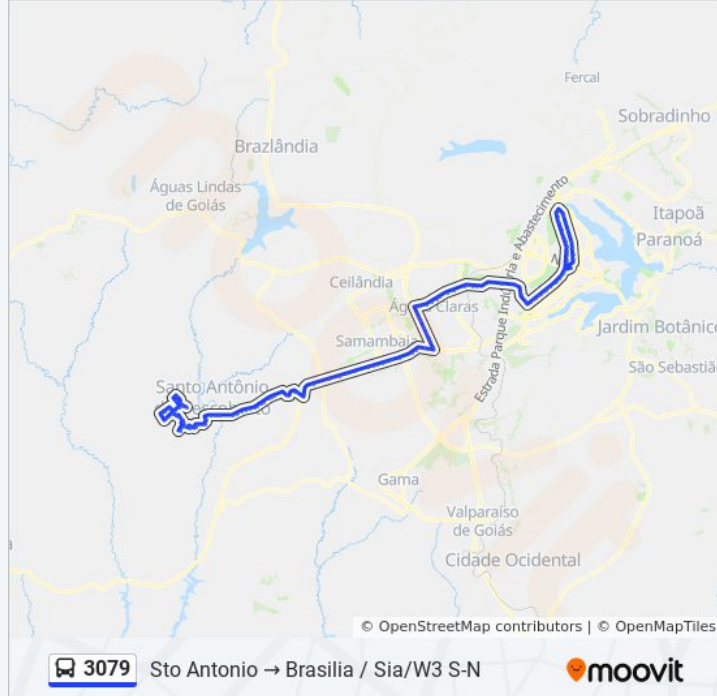

Rua 3, 2278-2346

Rua Luziânia - CAIC (Sentido Centro)

Rua 3, 1327-1403

Rua 3, 939-1027

Rua 3, 685-729

Avenida Goiás, 1267-1453

Avenida Goiás, 773-927

Avenida Goiás, 237

Av. Goiás - Saída de SAD (Próx. ao Atacadao Dia a Dia)

DF-280 | Água Quente (Cond. Galiléia II)

DF-280 | Água Quente (Cond. Galiléia)

DF-280 | Água Quente (Cond. Dom Pedro)

DF-280 | Água Quente (Cond. Roccio)