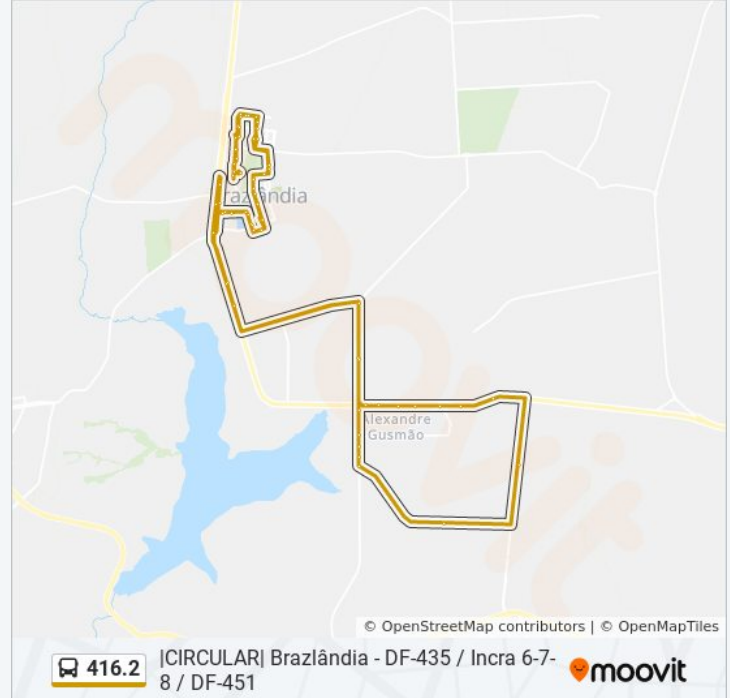

Via Sn1 | Feira Central / 16° Bpm / Sara Nossa Terra

Av. Central | Pça. Do Laço / Balneário Veredinha / Ced 02

Av. Central | Administração Regional

St. Tradicional | Qd. 23

Br-080 | Hospital Regional De Brazlândia

Br-080 | Brazlândia, St. Tradicional «Oposto»

Br-080 | Saída De Brazlândia (Madereira São José)

Via Br-080

Via Br-080

Rua Sem Nome

Via Df-180

Df-180 - Primeira Parada Do Alexandre Gusmão/Agropecuária Renascer

Df-180 - Segunda Parada Do Alexandre Gusmão

Df-180 - Última Parada Do Alexandre Gusmão

Df-180

Vc-561

Rua Sem Nome

Via Br-080

Via Br-080

Via Br-080

Via Br-080

Via Br-080

Via Br-080

Via Br-080

Rua Sem Nome

Via Df-445

Via Br-080

Via Br-080

Av. Central | St. Tradicional, Qd. 16

Av. Central | St. Tradicional, Qd. 13

Via Sn1 | Cose / Creas