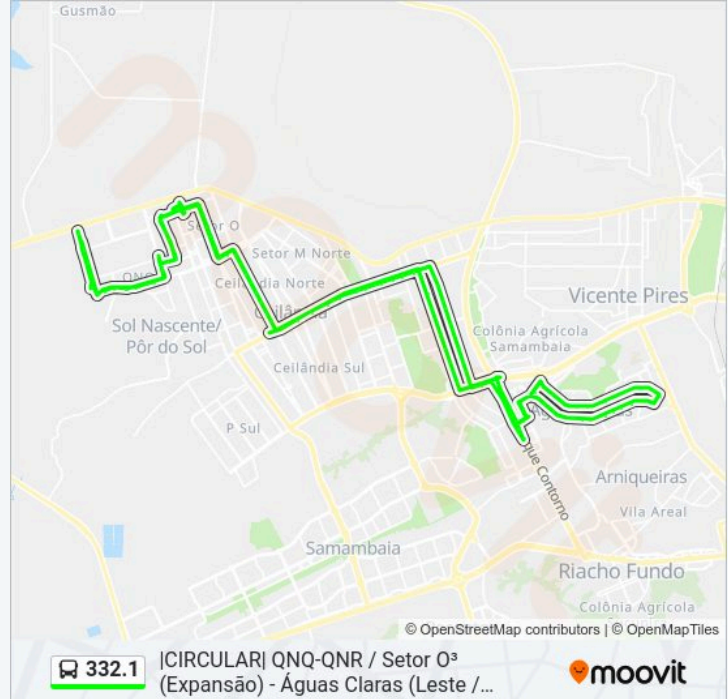

Via Nm3 - Qnn 9 (Revendedoras De Veículos)

Via Leste - Qnn 9

Via Leste - Eqnn 7/9 (Supercei)

Via Leste - Qnn 7

Via Leste - Eqnn 5/7 (Paróquia Ressurreição)

Via Leste - Qnn 5

Via Leste - Eqnn 3/5 (Superm. Espírito Santo)

Via Leste - Qnn 5

Via Leste - Eqnn 1/3 (Drogaria Itapemirim)

Hélio Prates | Qnm 1 (Beer House)

Hélio Prates | Restaurante Comunitário / Feira Central

Hélio Prates | Hospital Regional Da Ceilândia

Hélio Prates | Qnm 28 (Igreja São Jorge E Santo Expedito)

Hélio Prates | Qnl 23 (Jk Shopping)

Hélio Prates | Qnj 42 (Fort Atacadista)

Hélio Prates | Qnj 3 (Cemitério / Setor H Norte)

Hélio Prates | Costa Atacadão / Setor H Norte

Hélio Prates | Feira Dos Goianos

Hélio Prates | Qi 10 (Feira Dos Goianos)