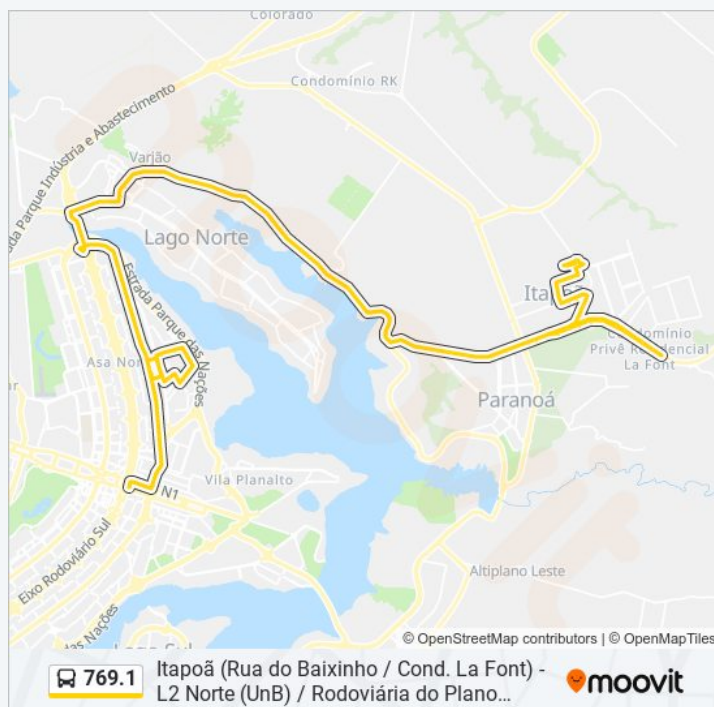

89 pontos

[VER OS HORÁRIOS DA LINHA](#)

Terminal Itapoã | Linhas P/ Plano Piloto

Av. Brasil | Fórum do Itapoã

Av. Brasil | Del Lago Qd. 203

Rua do Baixinho | Del Lago Qd. 350 (Drogavilla)

Rua do Baixinho | Del Lago Qd. 342 (Igreja Universal)

Rua do Baixinho | Del Lago Qd. 338

Rua do Baixinho | Del Lago Qd. 335

Del Lago | Qd. 318

Del Lago | Qd. 59

Av. Comercial | Fazendinha Qd. 2 (Ponto Nordeste)

Av. Comercial | Fazendinha Qd. 3

Av. Comercial | Fazendinha Qd. 3 (Panif. Izadora / Quibom)

Av. Murão | Fazendinha Qd. 3, Conj. D

Av. Murão | Fazendinha Qd. 3, Conj. A-B

Av. Murão | Fazendinha Qd. 3, Conj. A

Av. Murão | Fazendinha Qd. 3, Conj. A (Bevia Atacadista)

DF-250 | Fazendinha | Qd. 1 (Ultrabox) «Oposto»

DF-250 | Fazendinha | Qd. 1-2 «Oposto»

DF-250 | Fazendinha | Qd. 2 (Bevia Atacadista) «Oposto»

DF-250 | Cd. de Ensino do Paranoá / CED 01 Itapoã «Oposto»

DF-250 | Condomínio Novo Horizonte «Oposto»

DF-250 | Cond. Mansões Entre Lagos «Oposto»

DF-250 | Garagem Coobrataete «Oposto»

DF-250 | Cond. Euler Paranhos «Oposto»

Horários da linha de ônibus 769.1

Tabela de horários sentido L2 Norte (UnB) / Rod.P.Piloto

domingo	Fora de Operação
segunda-feira	06:15 - 07:30
terça-feira	06:15 - 07:30
quarta-feira	06:15 - 07:30
quinta-feira	06:15 - 07:30
sexta-feira	06:15 - 07:30
sábado	Fora de Operação

Informações da linha de ônibus 769.1

Sentido: L2 Norte (UnB) / Rod.P.Piloto

Paradas: 89

Duração da viagem: 102 min

Resumo da linha: