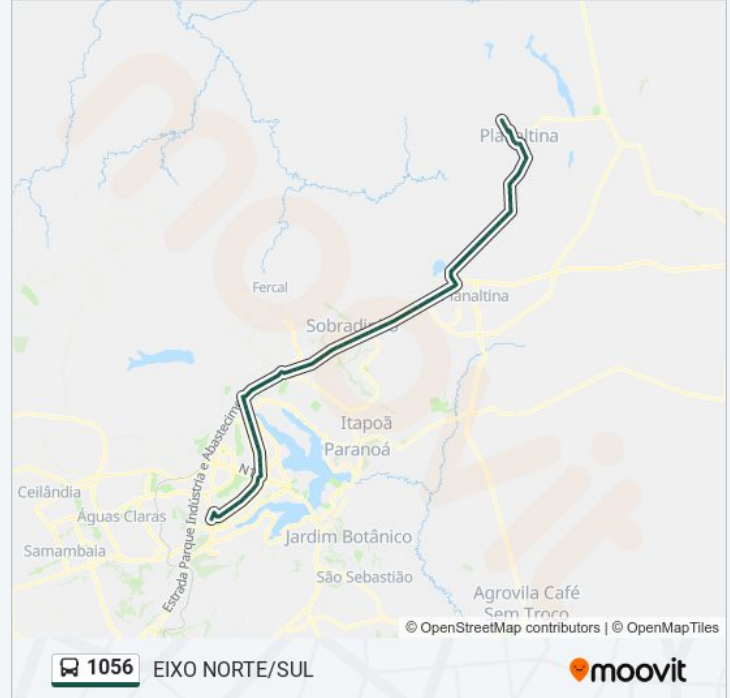

Brasilinha 17

Df-128 Km 1,8 Sul | Acesso Jardins Morumbi

Df128 - Antes Posto De Saúde

Df-128 Km 2,6 Sul | N.R Jardim Morumbi |Acesso U.B.S 17 De Planaltina

Df-128 Km 3,4 Sul | N.R Monjolo |Posto Bprv |
Entroncamento Df-205

Df-128 Km 4,2 Sul | N.R Monjolo

Df-128 Km 4,9 Sul | N.R Quintas Do Vale Verde |
Acesso 06

Df-128 Km 5,3 Sul| N.R Quintas Do Vale Verde |
Acesso 05

Df 128 - (Acesso N. R. Quintas Do Vale Verde)

Df-128 Km 6,3 Sul| N.R Quintas Do Vale Verde

Df-128 Km 7,4 Sul| N.R Quintas Do Vale Verde |
Acesso 02

Df 128 - (Sintético)

Df-128 Km 8,5 Sul| N.R Quintas Do Vale Verde

Df-128 Km 11,6 Sul | Entroncamento Df-131 |
Acesso N.R. Monjolo E U.D.V

Br-020 | Acesso Df-128 (Planaltina De Goiás)

Br-020 | Condomínio Coohaplan

Br-020 | Ultrabox (Mestre D'Armas)

Br-020 | Mestre D'Armas / Cond. Nova Esperança

Br-020 | Cond. Recanto Do Sossego

BR-020 | Estâncias (Atacadão Dia a Dia)

Br-020 | Embrapa / Hospital Veterinário Upis

Br-020 | Residencial Dvo (Lado Oposto)

BR-020 | Cond. Nova Petropolis / Pousada
Alfama

Br-020 | Estância Vila Rica / Córrego Do Arrozal

BR-020 | Condomínio Alto da Boa Vista

BR-020 | Nova Colina

BR-020 | Quadra 18 / Nova Digneia

BR-020 | Quadra 16

BR-020 | Quadras 14/16