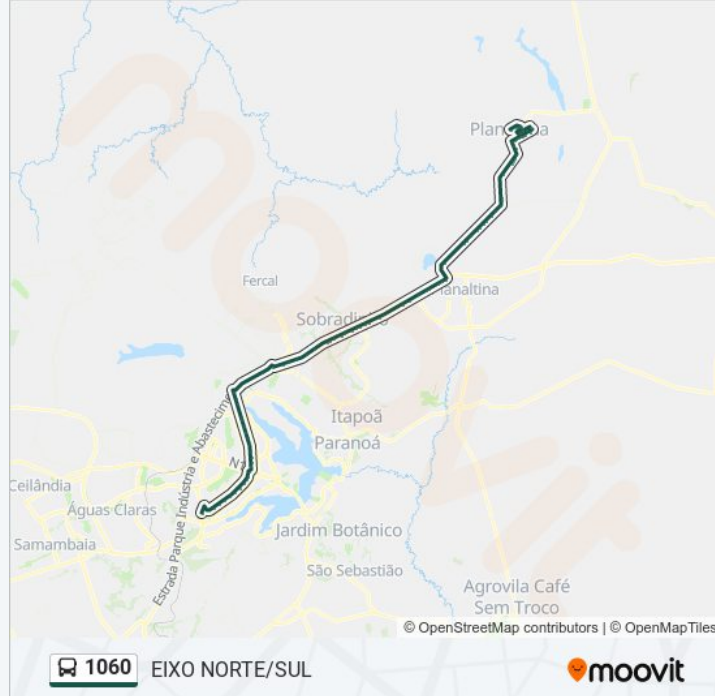

Df-128 Km 11,6 Sul | Entroncamento Df-131 | Acesso N.R. Monjolo E U.D.V

Br-020 | Acesso Df-128 (Planaltina De Goiás)

Br-020 | Condomínio Coohaplan

Br-020 | Ultrabox (Mestre D'Armas)

Br-020 | Mestre D'Armas / Cond. Nova Esperança

Br-020 | Cond. Recanto Do Sossego

BR-020 | Estâncias (Atacadão Dia a Dia)

Br-020 | Embrapa / Hospital Veterinário Upis

Br-020 | Residencial Dvo (Lado Oposto)

BR-020 | Cond. Nova Petropolis / Pousada Alfama

Br-020 | Estância Vila Rica / Córrego Do Arrozal

BR-020 | Condomínio Alto da Boa Vista

BR-020 | Nova Colina

BR-020 | Quadra 18 / Nova Digneia

BR-020 | Quadra 16

BR-020 | Quadras 14/16

BR-020 | Viaduto Padre Jonas (Comper / Dia a Dia)