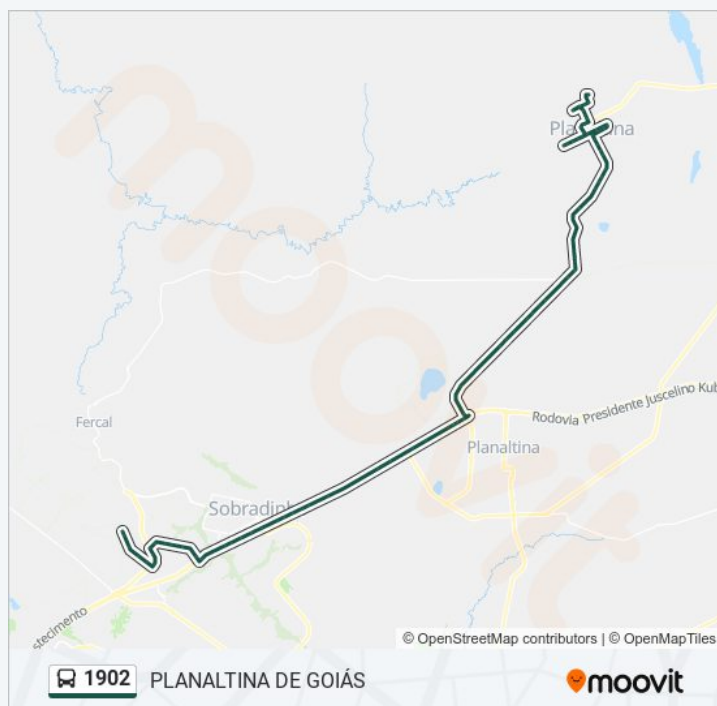

BR-020 | Córrego do Arrozal

BR-020 | Pousada Alfama / Cond. Nova Petrópolis

Br-020 | Residencial Dvo

Br-020 | Embrapa / Hospital Veterinário Upis

Horários da linha de ônibus 1902

Tabela de horários sentido PLANALTINA DE GOIÁS

domingo	16:40 - 17:15
segunda-feira	16:40 - 17:15
terça-feira	16:40 - 17:15
quarta-feira	16:40 - 17:15
quinta-feira	16:40 - 17:15
sexta-feira	16:40 - 17:15
sábado	Fora de Operação

Informações da linha de ônibus 1902

Sentido: PLANALTINA DE GOIÁS

Paradas: 80

Duração da viagem: 133 min

Resumo da linha:

BR-020 | Estâncias (Atacadão Dia a Dia)

Br-020 | Cond. Nova Esperança / Mestre D'Armas

Br-020 | Ultrabox (Cond. Mônaco / Mansões Itiquira)