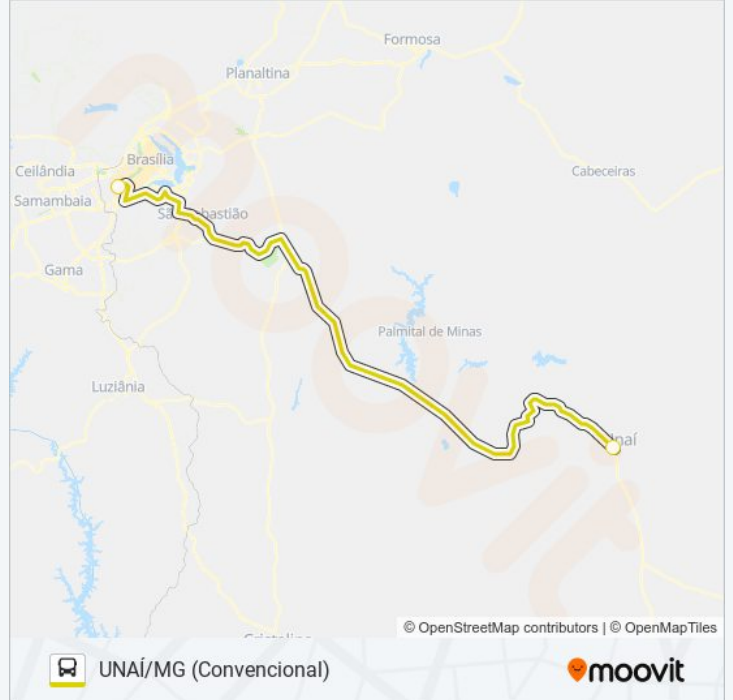

Os horários e os mapas do itinerário da linha de ônibus SANTA IZABEL estão disponíveis, no formato PDF offline, no site: moovitapp.com. Use o [Moovit App](#) e viaje de transporte público por Brasília e Entorno do DF! Com o Moovit você poderá ver os horários em tempo real dos ônibus, trem e metrô, e receber direções passo a passo durante todo o percurso!

[Sobre o Moovit](#) • [Soluções MaaS](#) • [Países atendidos](#) • [Comunidade Mooviter](#)

© 2024 Moovit - Todos os direitos reservados

Confira os horários de chegada em tempo real!