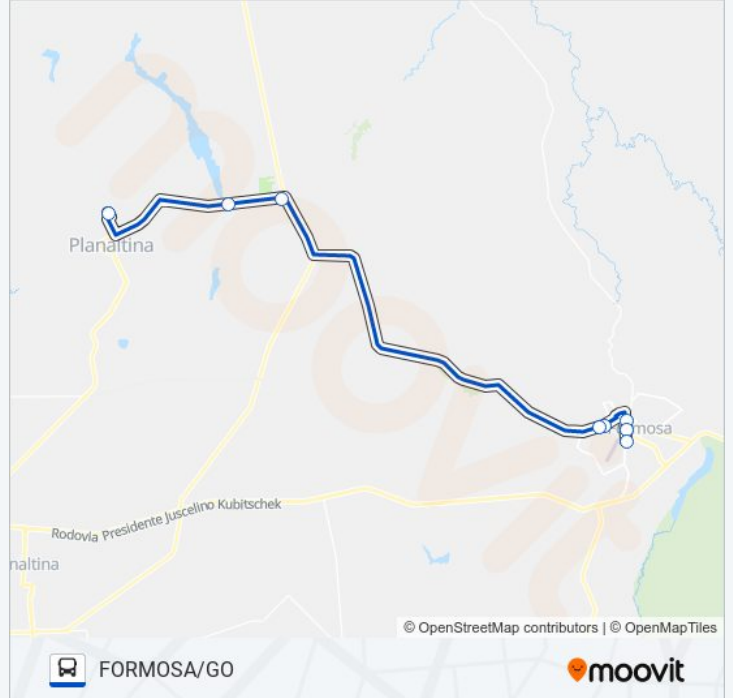

FORMOSA/GO - PLANALTINA D...

FORMOSA/GO

Use O App

A linha de ônibus FORMOSA/GO - PLANALTINA DE GOIÁS | (FORMOSA/GO) tem 2 itinerários.

(1) FORMOSA/GO: 06:40 - 20:00(2) PLANALTINA DE GOIÁS: 05:40 - 19:00

Use o aplicativo do Moovit para encontrar a estação de ônibus da linha FORMOSA/GO - PLANALTINA DE GOIÁS mais perto de você e descubra quando chegará a próxima linha de ônibus FORMOSA/GO - PLANALTINA DE GOIÁS.

Sentido: FORMOSA/GO

8 pontos

[VER OS HORÁRIOS DA LINHA](#)

Rod. Planaltina de Goiás

G0-430

G0-430

Oeste / 17#

Oeste / 02

Brb

Catedral

Rod. Formosa | Unai / Planaltina de Goiás

Horários da linha de ônibus FORMOSA/GO - PLANALTINA DE GOIÁS

Tabela de horários sentido FORMOSA/GO

domingo	06:40 - 20:00
segunda-feira	06:40 - 20:00
terça-feira	06:40 - 20:00
quarta-feira	06:40 - 20:00
quinta-feira	06:40 - 20:00
sexta-feira	06:40 - 20:00
sábado	06:40 - 20:00

Informações da linha de ônibus FORMOSA/GO - PLANALTINA DE GOIÁS**Sentido:** FORMOSA/GO**Paradas:** 8**Duração da viagem:** 33 min**Resumo da linha:**

Sentido: PLANALTINA DE GOIÁS

5 pontos

[VER OS HORÁRIOS DA LINHA](#)