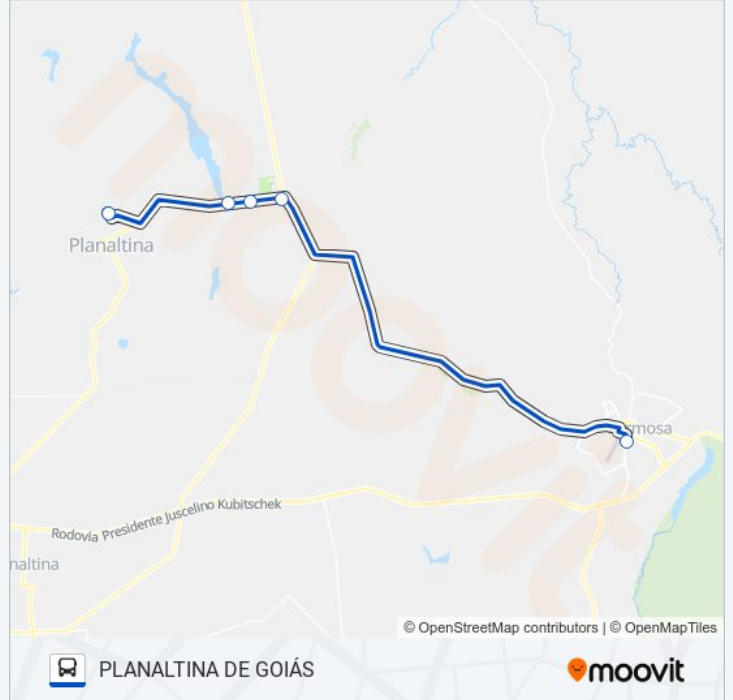

Sentido: FORMOSA/GO

8 pontos

[VER OS HORÁRIOS DA LINHA](#)

Rod. Planaltina de Goiás

G0-430

G0-430

Oeste / 17#

Oeste / 02

Rod. Formosa | Unai / Planaltina de Goiás

G0-430

C

G0-430

Rod. Planaltina de Goiás

Horários da linha de ônibus FORMOSA/GO - PLANALTINA DE GOIÁS

Tabela de horários sentido PLANALTINA DE GOIÁS

domingo	05:40 - 19:00
segunda-feira	05:40 - 19:00
terça-feira	05:40 - 19:00
quarta-feira	05:40 - 19:00
quinta-feira	05:40 - 19:00
sexta-feira	05:40 - 19:00
sábado	05:40 - 19:00

Informações da linha de ônibus FORMOSA/GO - PLANALTINA DE GOIÁS

Sentido: PLANALTINA DE GOIÁS

Paradas: 5

Duração da viagem: 31 min

Resumo da linha:

Os horários e os mapas do itinerário da linha de ônibus FORMOSA/GO - PLANALTINA DE GOIÁS estão disponíveis, no formato PDF offline, no site: moovitapp.com. Use o [Moovit App](#) e viaje de transporte público por Brasília e Entorno do DF! Com o Moovit você poderá ver os horários em tempo real dos ônibus, trem e metrô, e receber direções passo a passo durante todo o percurso!