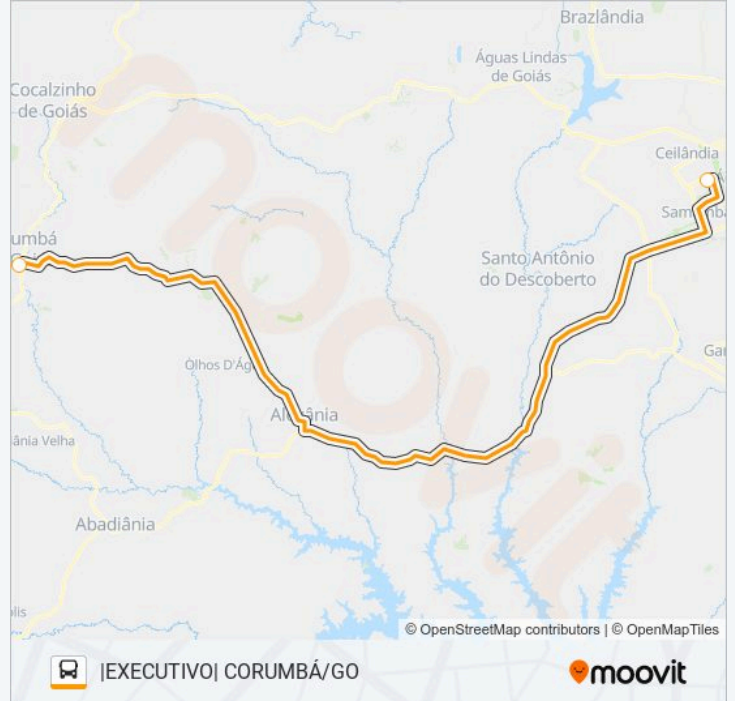

VIAÇÃO GOIANÉSIA

|EXECUTIVO| CORUMBÁ/GO

Use O App

A linha de ônibus VIAÇÃO GOIANÉSIA | (|EXECUTIVO| CORUMBÁ/GO) tem 1 itinerário.

(1) |EXECUTIVO| CORUMBÁ/GO: 08:00 - 14:30

Use o aplicativo do Moovit para encontrar a estação de ônibus da linha VIAÇÃO GOIANÉSIA mais perto de você e descubra quando chegará a próxima linha de ônibus VIAÇÃO GOIANÉSIA.

Sentido: |EXECUTIVO| CORUMBÁ/GO

2 pontos

[VER OS HORÁRIOS DA LINHA](#)

Rod. Taguatinga | INTERESTADUAL

Rod. Corumbá/GO

Horários da linha de ônibus VIAÇÃO GOIANÉSIA

Tabela de horários sentido |EXECUTIVO| CORUMBÁ/GO

domingo	08:00 - 14:30
segunda-feira	08:00 - 14:30
terça-feira	08:00 - 14:30
quarta-feira	08:00 - 14:30
quinta-feira	08:00 - 14:30
sexta-feira	08:00 - 14:30
sábado	08:00 - 14:30

Informações da linha de ônibus VIAÇÃO GOIANÉSIA

Sentido: |EXECUTIVO| CORUMBÁ/GO

Paradas: 2

Duração da viagem: 65 min

Resumo da linha:

Os horários e os mapas do itinerário da linha de ônibus VIAÇÃO GOIANÉSIA estão disponíveis, no formato PDF offline, no site: moovitapp.com. Use o Moovit App e viaje de transporte público por Brasília e Entorno do DF! Com o Moovit você poderá ver os horários em tempo real dos ônibus, trem e metrô, e receber direções passo a passo durante todo o percurso!