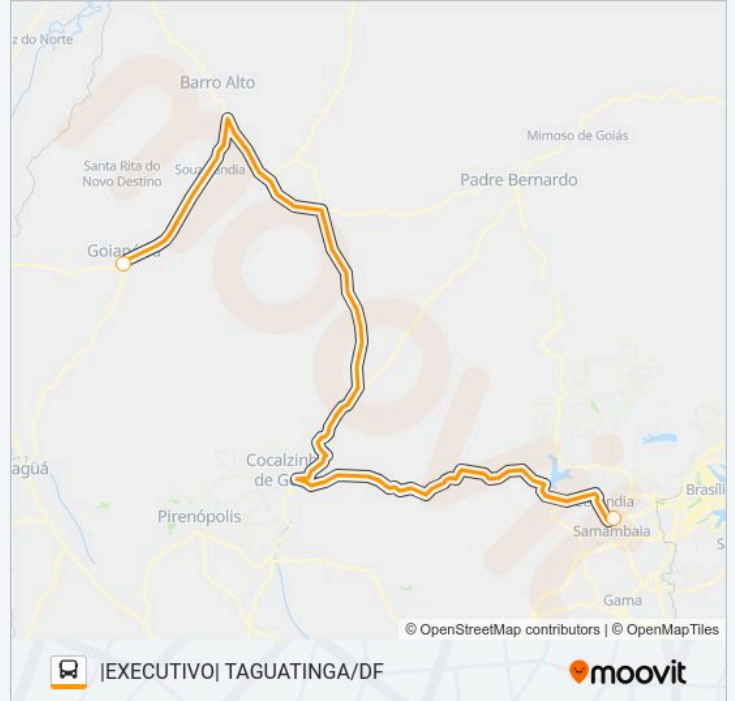

Rod. Goianésia/GO

Rod. Taguatinga | INTERESTADUAL

Horários da linha de ônibus VIAÇÃO GOIANÉSIA

Tabela de horários sentido |EXECUTIVO|
TAGUATINGA/DF

domingo	07:00
segunda-feira	07:00
terça-feira	07:00
quarta-feira	07:00
quinta-feira	07:00
sexta-feira	07:00
sábado	07:00

Informações da linha de ônibus VIAÇÃO GOIANÉSIA

Sentido: |EXECUTIVO| TAGUATINGA/DF

Paradas: 2

Duração da viagem: 116 min

Resumo da linha:

Os horários e os mapas do itinerário da linha de ônibus VIAÇÃO GOIANÉSIA estão disponíveis, no formato PDF offline, no site: moovitapp.com. Use o Moovit App e viaje de transporte público por Brasília e Entorno do DF! Com o Moovit você poderá ver os horários em tempo real dos ônibus, trem e metrô, e receber direções passo a passo durante todo o percurso!