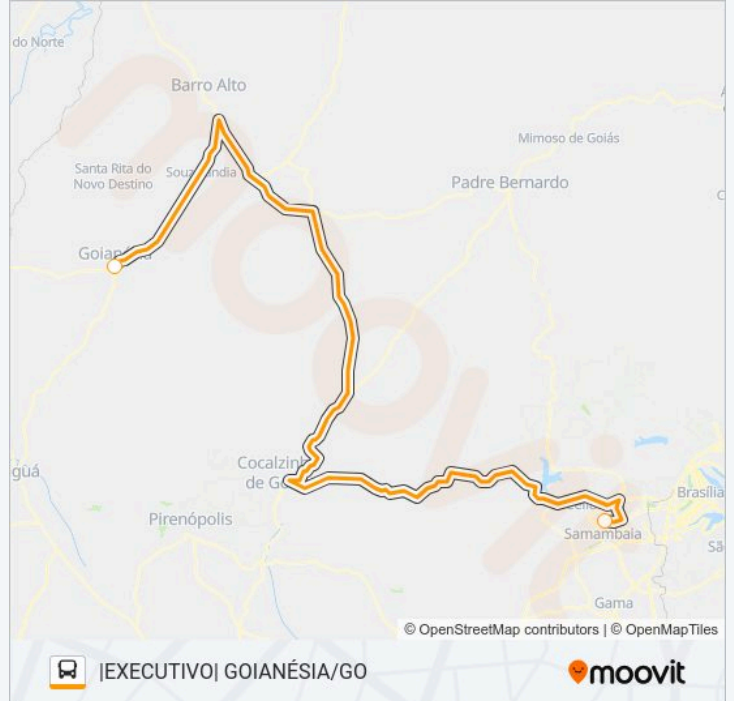

VIAÇÃO GOIANÉSIA

|EXECUTIVO| GOIANÉSIA/GO

Use O App

A linha de ônibus VIAÇÃO GOIANÉSIA | (|EXECUTIVO| GOIANÉSIA/GO) tem 2 itinerários.

(1) |EXECUTIVO| GOIANÉSIA/GO: 07:00(2) |EXECUTIVO| TAGUATINGA/DF: 07:00

Use o aplicativo do Moovit para encontrar a estação de ônibus da linha VIAÇÃO GOIANÉSIA mais perto de você e descubra quando chegará a próxima linha de ônibus VIAÇÃO GOIANÉSIA.

Sentido: |EXECUTIVO| GOIANÉSIA/GO

2 pontos

[VER OS HORÁRIOS DA LINHA](#)

Rod. Taguatinga | INTERESTADUAL

Rod. Goianésia/GO

Horários da linha de ônibus VIAÇÃO GOIANÉSIA

Tabela de horários sentido |EXECUTIVO| GOIANÉSIA/GO

domingo	07:00
segunda-feira	07:00
terça-feira	07:00
quarta-feira	07:00
quinta-feira	07:00
sexta-feira	07:00
sábado	07:00

Informações da linha de ônibus VIAÇÃO GOIANÉSIA**Sentido:** |EXECUTIVO| GOIANÉSIA/GO**Paradas:** 2**Duração da viagem:** 116 min**Resumo da linha:**

Sentido: |EXECUTIVO| TAGUATINGA/DF

2 pontos

[VER OS HORÁRIOS DA LINHA](#)