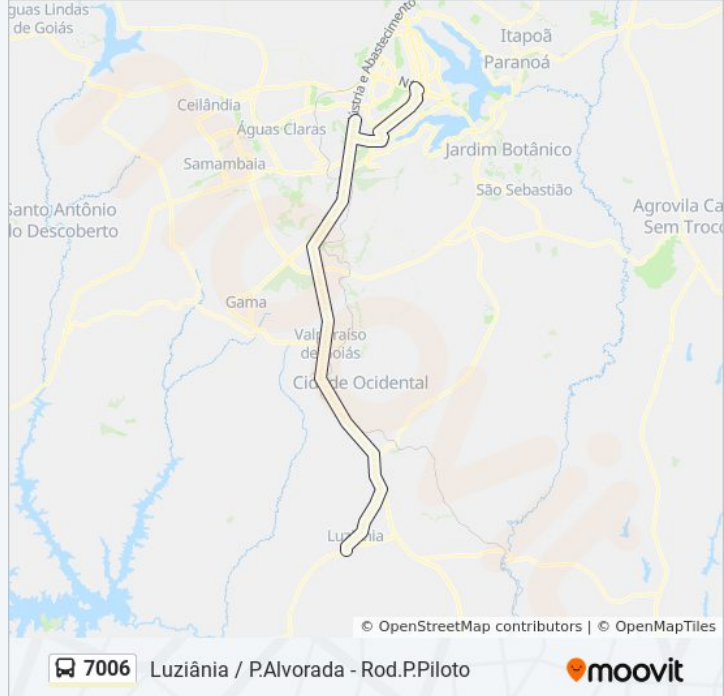

BR-040 | CIAB - MARINHA (lado oposto)

BR 040 | Total Ville / Monumento Solaris

BR-040 | Polo JK (lado oposto)

BR-040 | Rancho Bakuk

BR-040 | União Química (lado oposto)

BR 040 | São Bernardo/Cid. Jardins

BR 040 | São Bernardo/Hospital Nossa Senhora
Aparecida/Esplanada II

BR 040 | Ipanema/Cemitério/Atacadão

BR 040 | Havan/Super Adega/VemKiTem
(Sentido Luziânia)

BR 040 - Parque Marajó/Esplanada V

Rodovia Presidente Juscelino Kubitschek, 1006

BR 040 - Parque Marajó

BR 040 - Parque Santa Rita de Cassia

BR 040 - Vila Isabel

BR 040 - Jardim Jockey Clube

BR 040 - Jardim Zuleika

BR 040 - Jardim Zuleika

BR 040 - Centro - Jardim Ingá

BR 040 - Entrada do Jardim Ingá

BR 040 - Parque Industrial Mingone II

BR 040 - Parque Industrial Mingone II

BR 040 - Parque São José

BR 040 - Parque Industrial Mingone I

BR 040 - Chacaras Vera Cruz

BR 040 - Cid. Osfaya

BR 040 - Parque Sol Nascente (Entrada)

BR 040 - Parque Sol Nascente

BR 040 - Parque Resid. Jardim Europa