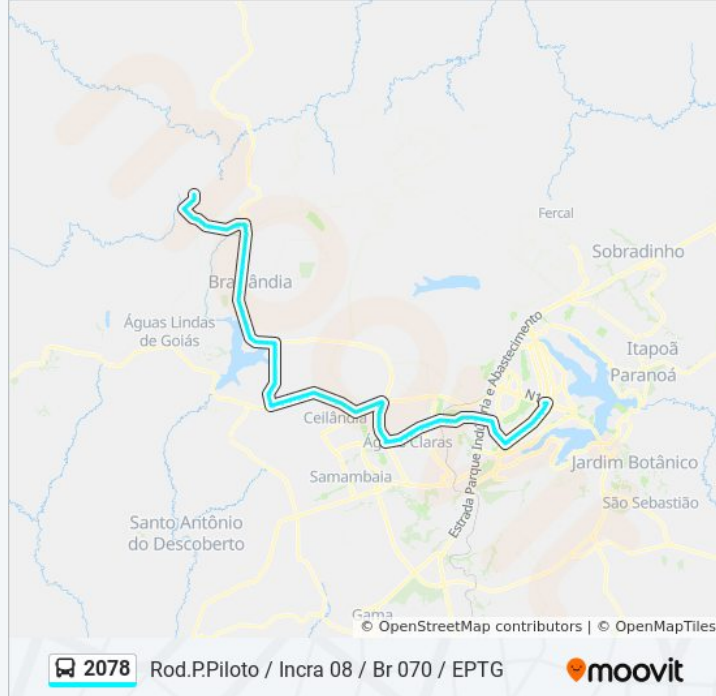

Av. Central | Administração Regional

BR-080 | Saída de Brazlândia (Madreira São
José)

Via BR-080

Via BR-080

Via BR-080

Via BR-080

BR-080 | Parque de exposições ARCAG (lado
oposto)

Via BR-080

Via BR-080

Via BR-080

Via DF-180

DF-180 - Primeira parada do Alexandre Gusmão/Agropecuária Renascer

DF-180 - Segunda parada do Alexandre Gusmão

DF-180 - Última parada do Alexandre Gusmão

DF-180

DF-180