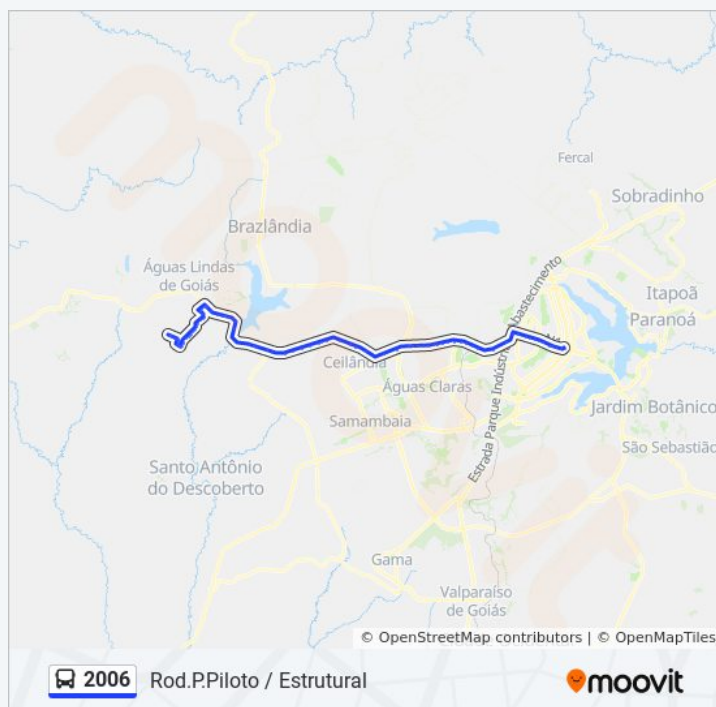

## Horários da linha de ônibus 2006

Tabela de horários sentido Rod.P.Piloto / Estrutural

Domingo	22:00
Segunda-feira	08:15 - 22:20
Terça-feira	08:15 - 22:20
Quarta-feira	08:15 - 22:20
Quinta-feira	08:15 - 22:20
Sexta-feira	08:15 - 22:20
Sábado	04:30 - 22:50

## Informações da linha de ônibus 2006

**Sentido:** Rod.P.Piloto / Estrutural

**Paradas:** 89

**Duração da viagem:** 70 min

**Resumo da linha:**

Rua 7 (Esquina Com A Rua 16) - Setor 3

Rua 16, 631

Rua 16 - Ubs Do Setor 2