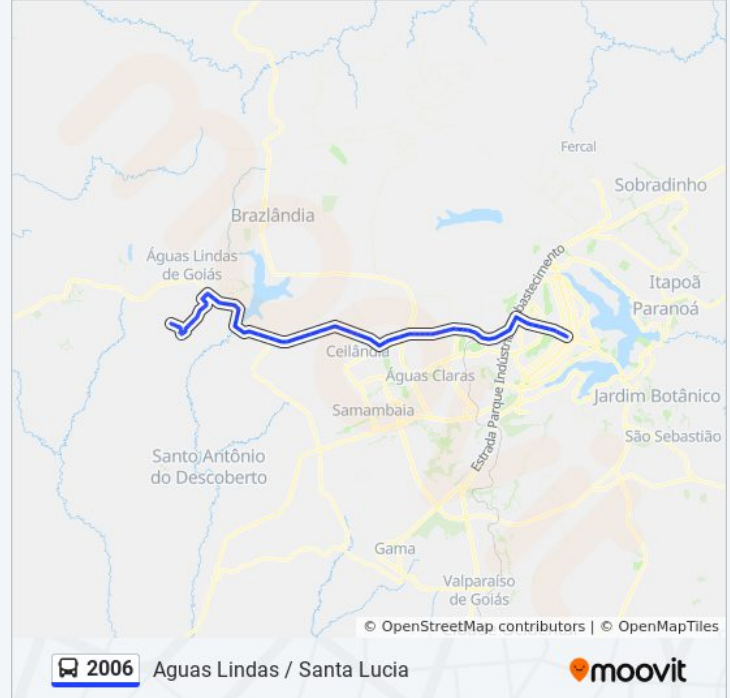

Br 070

Br-070 - Posto Ceu 070 24h (Lado Oposto)

Br 070 - Passarela

Br-070 | Posto Policial Rodoviario Sentido Goiás

Br 070

Br 070 - Maqcampo

Br 070 - Proximo A Divida Df-Go

Br 070 - Barragem Do Rio Descoberto

Ponto De Parada - Br 070

Ponto De Parada - Br 070

Ponto De Parada - Br 070

Marginal Br-070 - Anexo Lounge Bar

Marginal Br-070 - Jardim Das Oliveiras

Marginal Br 070 - Viaduto E Posto Ouro Quality

Balão Do Posto Fórmula 1 - Sent. Santa Lúcia