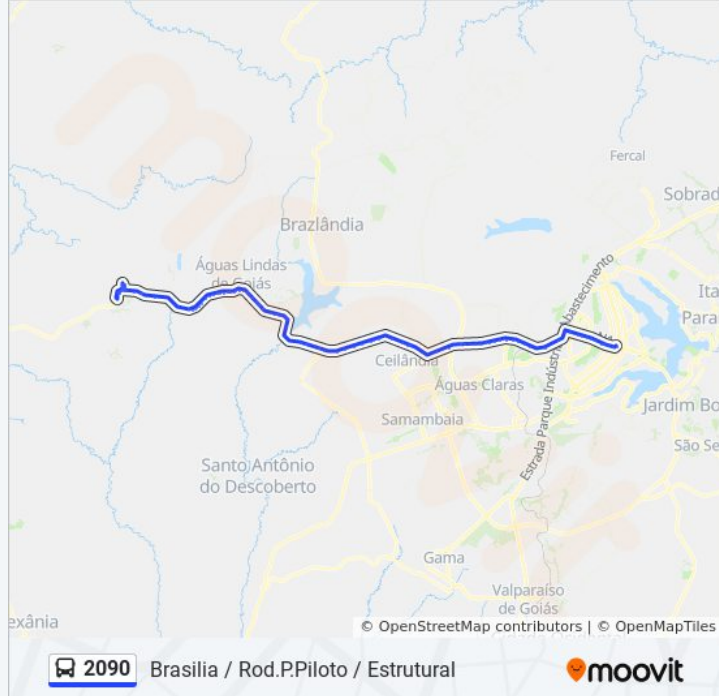

Avenida 4, 299

Marginal BR 070 - Prox. ao Ag. Lindas Shopping

Marginal BR 070 - Oposto ao Atacadão Dia A Dia

Marginal BR 070 - Supermerc. Tatico

Avenida Brasília, 1237-1647

Marginal BR 070 Sentido Brasília

Rua 16, 1298

Marginal BR-070 - Passarela e Balão do Posto
Fórmula 1

Marginal BR 070 - Posto Ipiranga e Viaduto

Marginal BR 070 - Jd. Sol Nascente

Marginal BR 070 - Jd. Sol Nascente e Jd. Guaira

Marginal BR 070 - Drogaria Pérola (Ent. do Jd.
Guaira)

Rua 2, 2-116

BR 070 Sentido Brasília - Km 3

Marginal BR 070 - Próx. ao Res. Portal da barragem

Marginal BR 070 - Km 2

BR 070 Sentido Brasília - Barragem do Rio Descoberto

BR 070 Sentido Brasília - MaqCampo