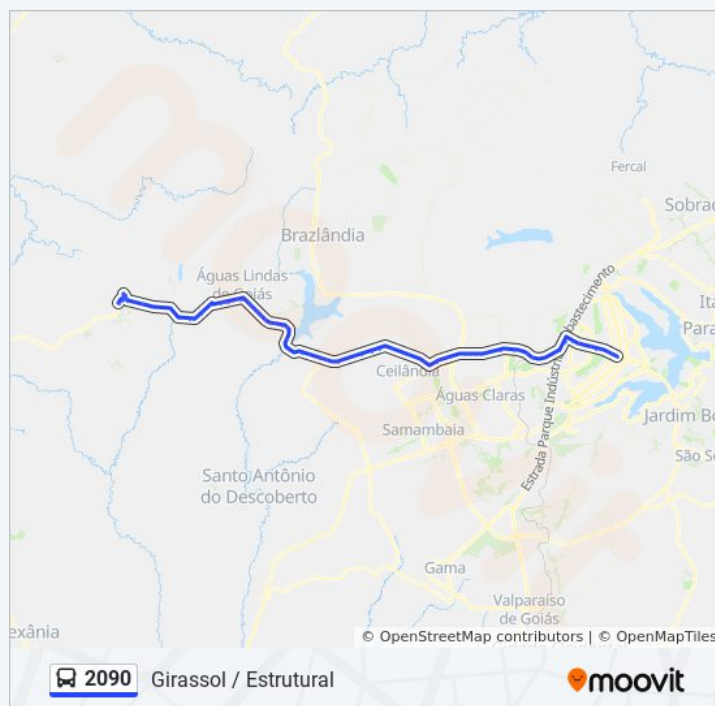

BR-070 - QNG 8 (Base SAMU)

BR-070 | Passarela da QNG

BR-070 - IFB Campus Taguatinga (Ponto sem sinalização)

BR-070 | CAESB

BR-070 (Atacado Dia-Dia)

BR-070 - Passarela Terminal do Setor O e Cond. Privê

BR-070 - Setor O Exp./Setor de indústrias (Lado Oposto)

Informações da linha de ônibus 2090

Sentido: GIRASSOL / ESTRUTURAL

Paradas: 93

Duração da viagem: 93 min

Resumo da linha:

BR-070 - Setor de Indústrias de Ceilandia

BR-070 - QNR 5 Sentido Goiás

BR-070 - Posto Ceu 070 24h (Lado oposto)